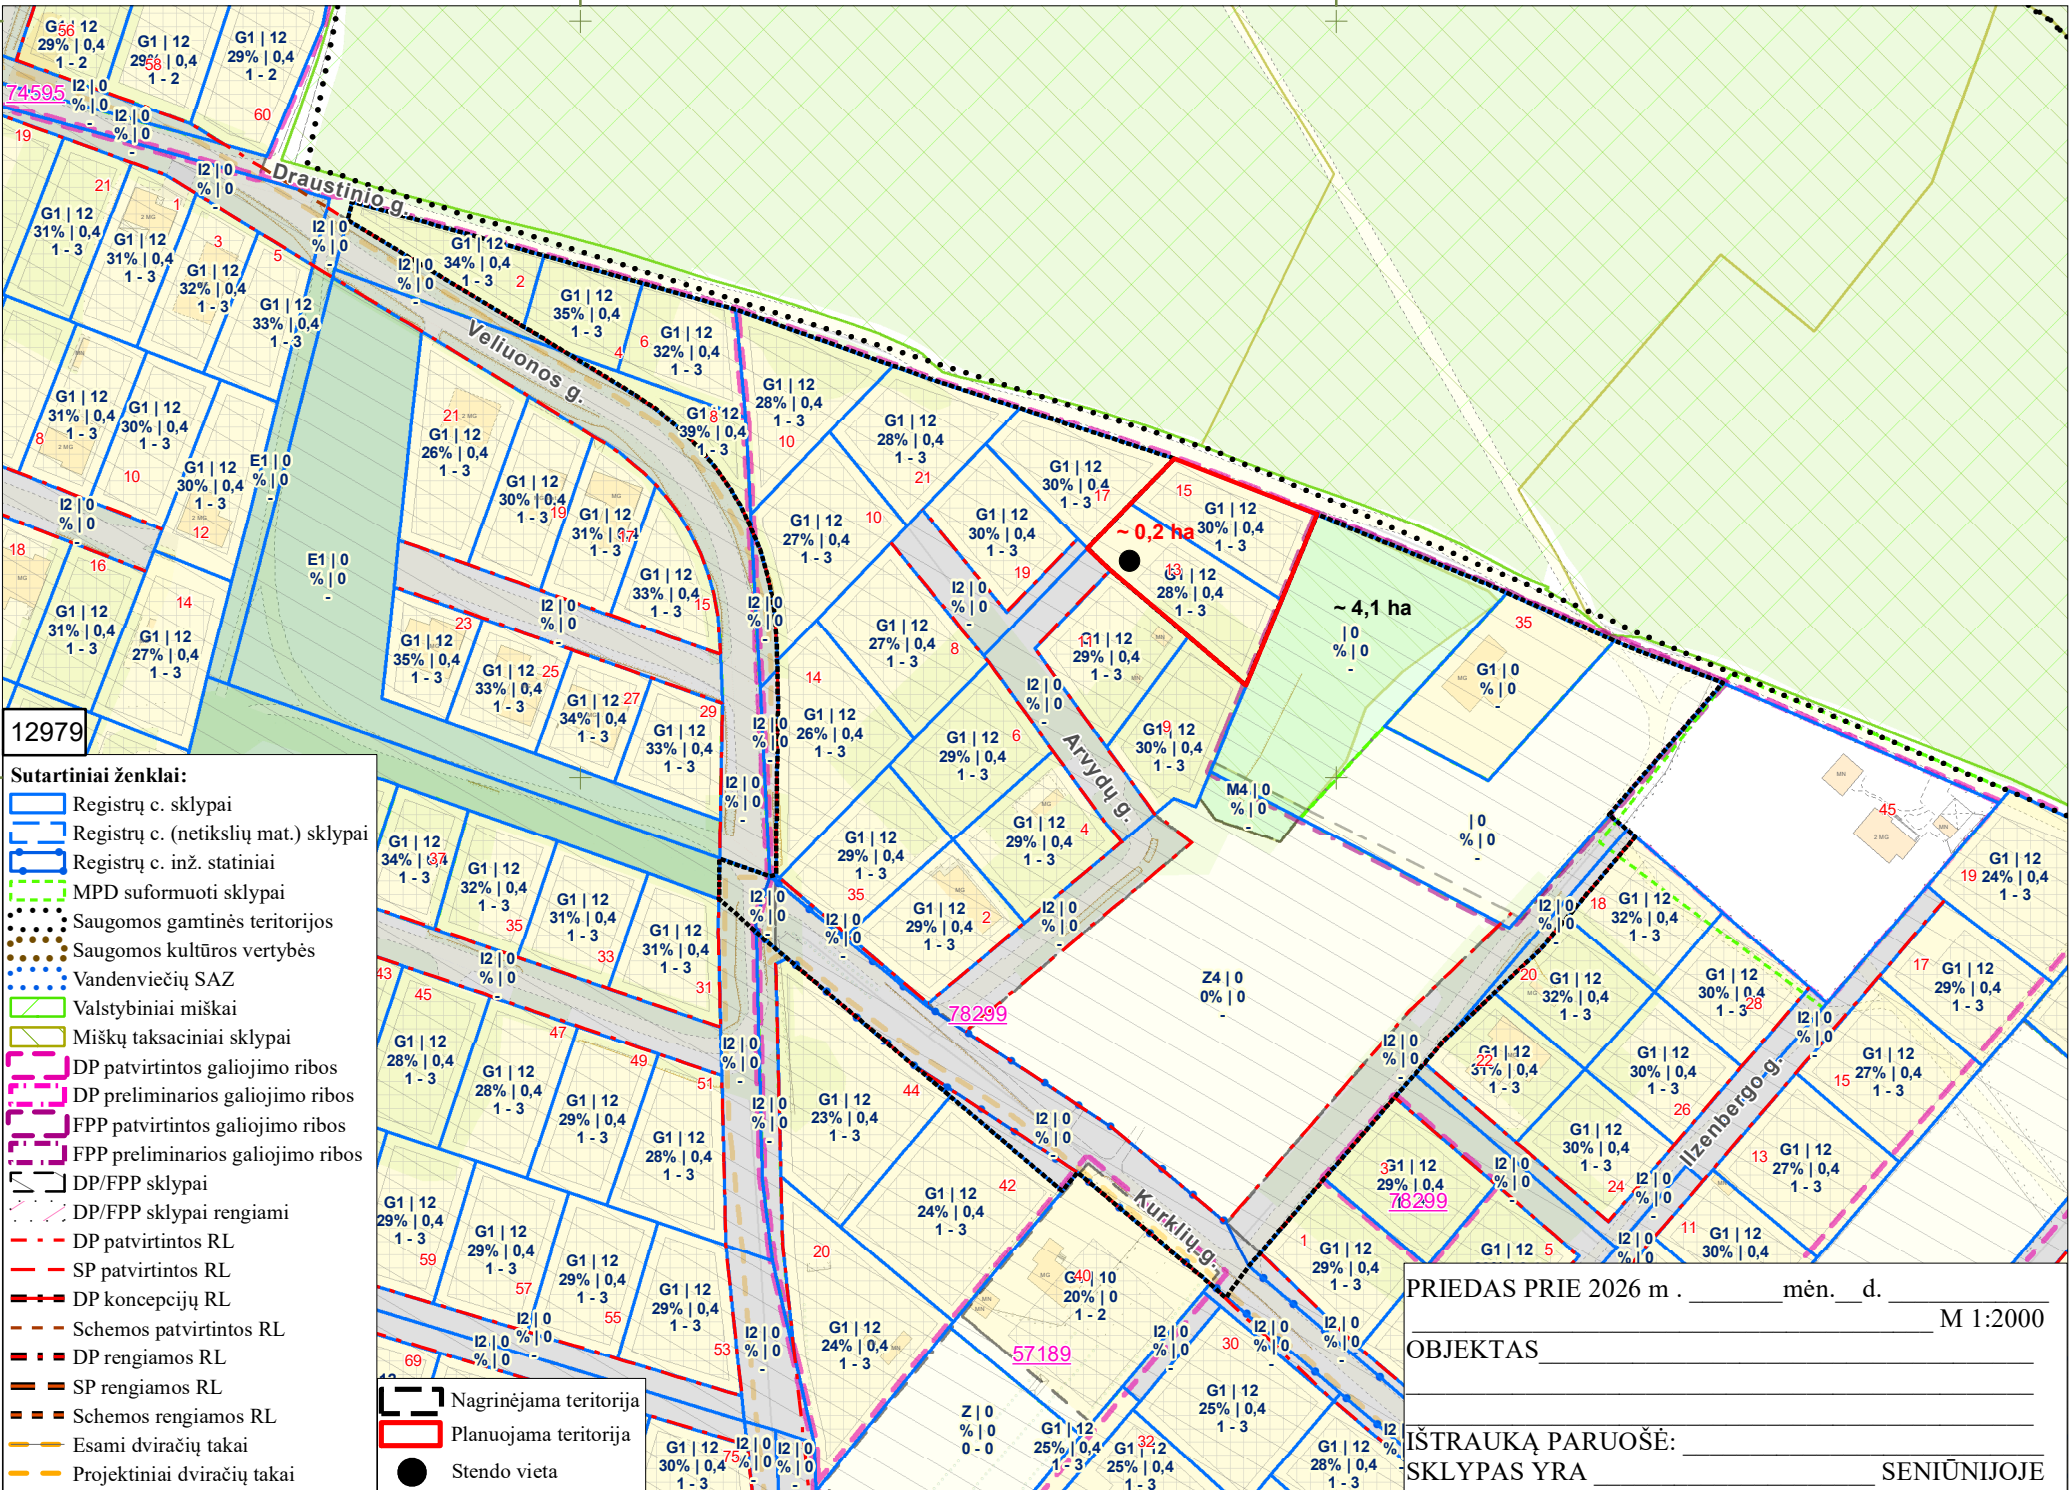

6072500

584400

584600

12979

Sutartiniai ženklai:

- Registrų c. sklypai
- Registrų c. (netikslių mat.) sklypai
- Registrų c. inž. statiniai
- MPD suformuoti sklypai
- Saugomos gamtinės teritorijos
- Saugomos kultūros vertybės
- Vandenviečių SAZ
- Valstybiniai miškai
- Miškų taksaciniai sklypai
- DP patvirtintos galiojimo ribos
- DP preliminarios galiojimo ribos
- FPP patvirtintos galiojimo ribos
- FPP preliminarios galiojimo ribos
- DP/FPP sklypai
- DP/FPP sklypai rengiami
- DP patvirtintos RL
- SP patvirtintos RL
- DP koncepcijų RL
- Schemos patvirtintos RL
- DP rengiamos RL
- SP rengiamos RL
- Schemos rengiamos RL
- Esami dviračių takai
- Projektiniai dviračių takai
- Nagrinėjama teritorija
- Planuojama teritorija
- Stendo vieta

PRIEDAS PRIE 2026 m. _____ mėn. ____ d. _____ M 1:2000

OBJEKTAS _____
IŠTRAUKĄ PARUOŠĖ: _____
SKLYPAS YRA _____ SENIŪNIJOJE