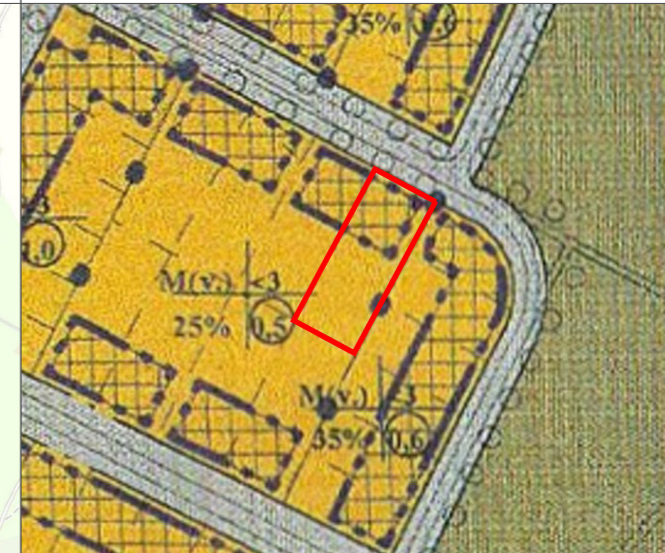

DUOMENYS APIE PLANUOJAMĄ ŽEMĖS SKLYPĄ:
 Adresas: Vilnius, Vėluvos g. 2, 0101/0167:596
 Registro Nr.: 1/40840
 Paskirtis: Kita
 Naudojimo būdas/pobūdis: Gyvenamosios teritorijos/ Mažaaukščių gyvenamųjų namų statybos
 Plotas: 0.0984 ha

75/33 - 0363

75/33 - 0364

SITUACIJOS SCHEMA

IŠTRAUKA IŠ PATVIRTINTO DETALIOJO PLANO

PASTABOS IR PAAIŠKINIMAI:

- VADOVAUJANTIS LR TERITORIJŲ PLANAVIMO ĮSTATYMO ĮSTATYMO (ŽIN. 2016 NR.76-3824) 28 STRAIPSNIO 9 DALIMI BEI KOMPLEKSINIO TERITORIJŲ PLANAVIMO DOKUMENTŲ RENGIMO TAISYKLIŲ (TAR, 2014 NR,D1-8) 318.3 PUNKTU KOREGUOJAMA ŽEMĖS SKLYPO VĒLUVOS G. 2, VILNIUJE, KAD. NR. 0101/0167:596, STATYBOS ZONA BEI RIBA.
- KITI PAGRINDINIAI TERITORIJOS TVARKYMO IR NAUDOJIMO REGLAMENTAI, NUSTATYTI 2000 M. KOVO 1 D. VILNIAUS MIESTO TARYBOS SPRENDIMU NR. 528 PATVIRTINTU PILAITĖS TERITORIJOS ŠIAURINĖS DALIES DETALIUOJU PLANU, NEKEIČIAM.
- ŠIS BRĒŽINYS SKAITOMAS KARTU SU AIŠKINAMUOJU RAŠTU, KURIS YRA NEATSIEJAMA ŠIO DETALIOJO PLANO DALIS.

PLANAVIMO TIKSLAI:

Vadovaujantis LR Teritorijų planavimo įstatymo 28 str. 9 d., koreguoti detalioju planu nustatytą statinių statybos zoną ir ribą žemės sklype Vėluvos g. 2, Vilniuje, Kad. Nr. 0101/0167:596.