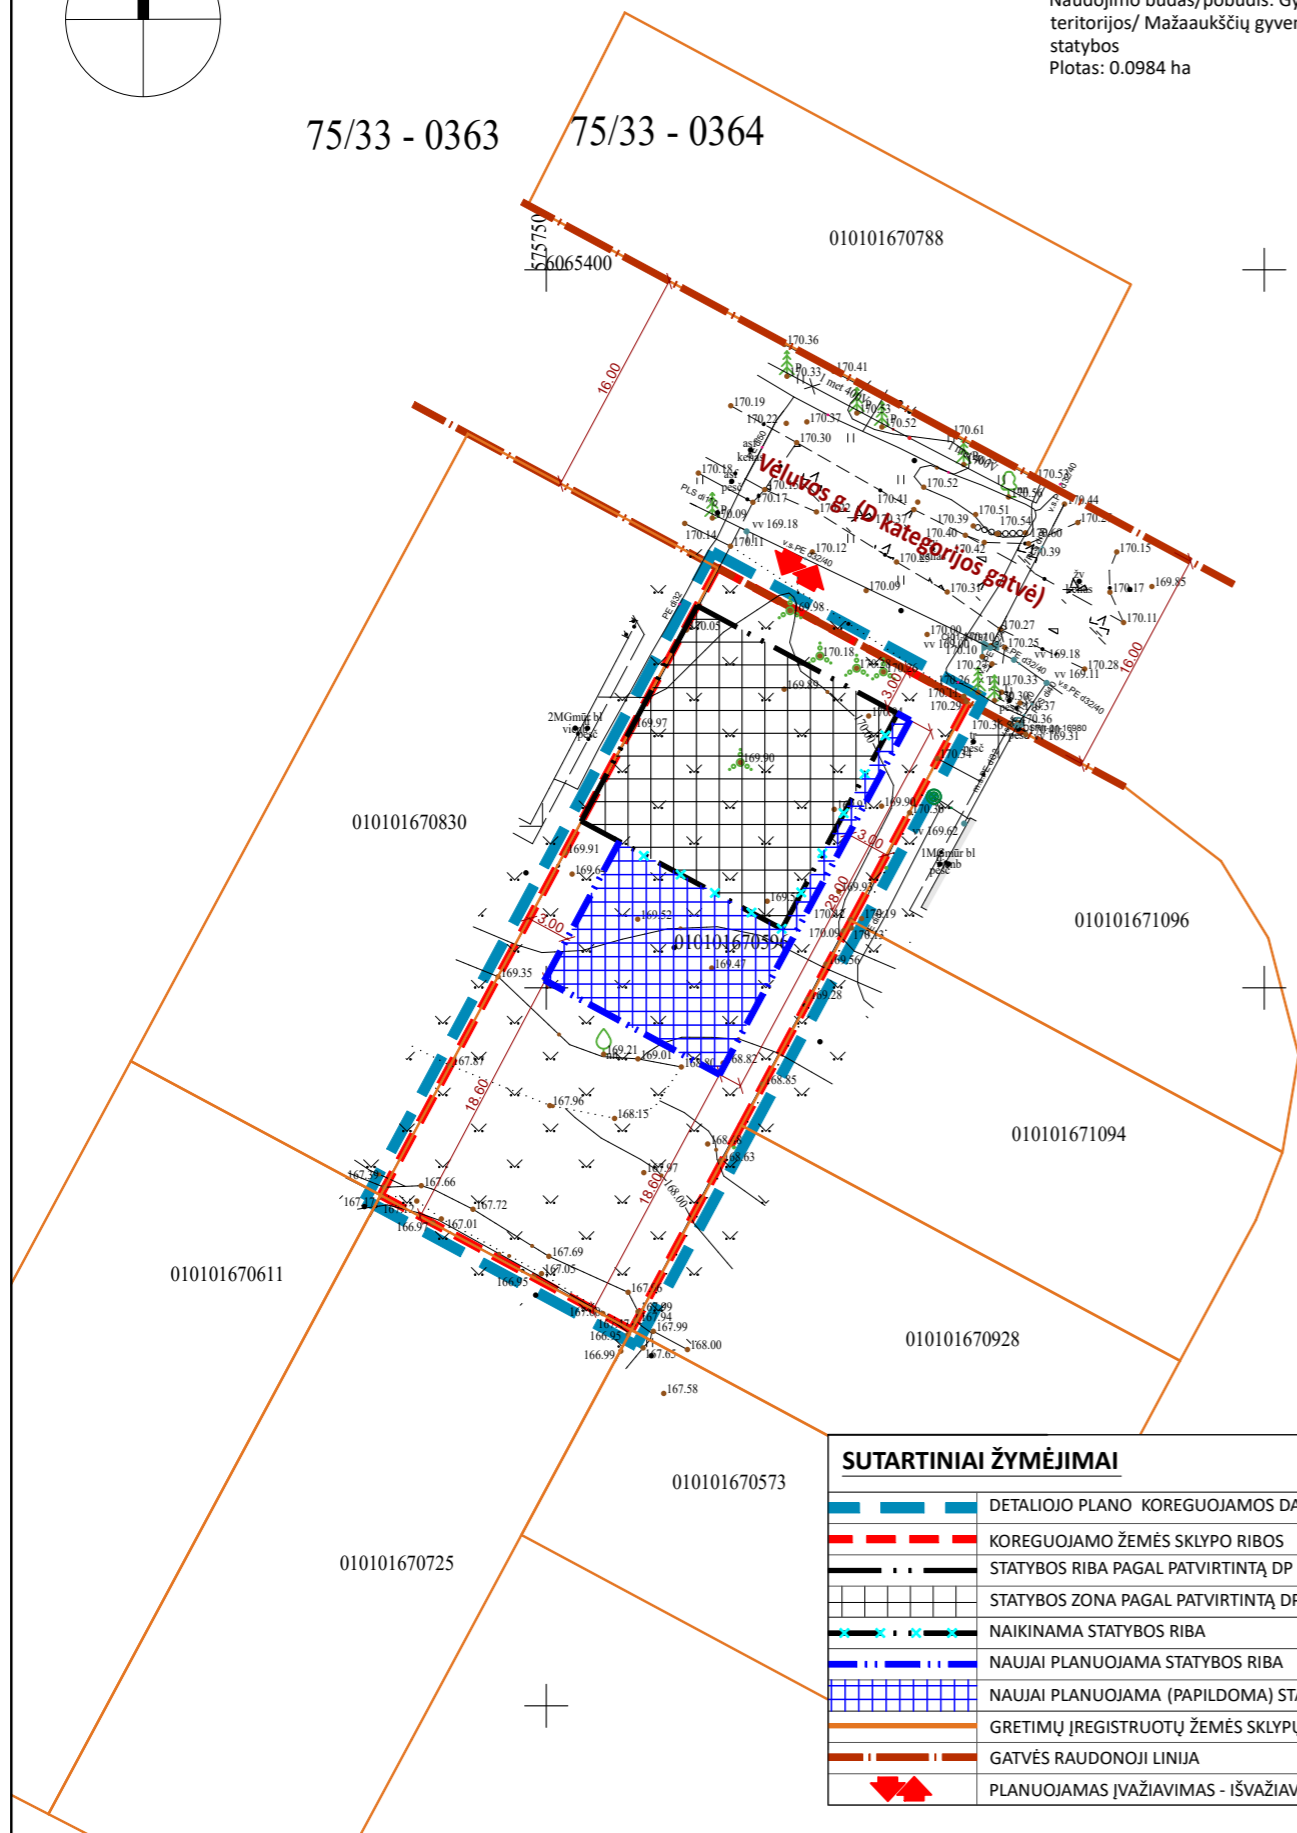

DUOMENYS APIE PLANUOJAMĄ ŽEMĖS SKLYPĄ:
 Adresas: Vilnius, Vėluvos g. 2, 0101/0167:596
 Registro Nr.: 1/40840
 Paskirtis: Kita
 Naudojimo būdas/pobūdis: Gyvenamosios teritorijos/ Mažaaukščių gyvenamųjų namų statybos
 Plotas: 0.0984 ha

75/33 - 0363

75/33 - 0364

SITUACIJOS SCHEMA

IŠTRAUKA IŠ PATVIRTINTO DETALIOJO PLANO

PASTABOS IR PAAIŠKINIMAI:

- VADOVAUJANTIS LR TERITORIJŲ PLANAVIMO ĮSTATYMO ĮSTATYMO (ŽIN. 2016 NR.76-3824) 28 STRAIPSNIO 9 DALIMI BEI KOMPLEKSINIO TERITORIJŲ PLANAVIMO DOKUMENTŲ RENGIMO TAISYKLIŲ (TAR, 2014 NR,D1-8) 318.3 PUNKTU KOREGUOJAMA ŽEMĖS SKLYPO VĒLUVOS G. 2, VILNIUJE, KAD. NR. 0101/0167:596, STATYBOS ZONA BEI RIBA.
- KITI PAGRINDINIAI TERITORIJOS TVARKYMO IR NAUDOJIMO REGLAMENTAI, NUSTATYTI 2000 M. KOVO 1 D. VILNIAUS MIESTO TARYBOS SPRENDIMU NR. 528 PATVIRTINTU PILAITĖS TERITORIJOS ŠIAURINĖS DALIES DETALIUOJU PLANU, NEKEIČIAM.
- ŠIS BRĒŽINYS SKAITOMAS KARTU SU AIŠKINAMUOJU RAŠTU, KURIS YRA NEATSIEJAMA ŠIO DETALIOJO PLANO DALIS.

PLANAVIMO TIKSLAI:

Vadovaujantis LR Teritorijų planavimo įstatymo 28 str. 9 d., koreguoti detalioju planu nustatytą statinių statybos zoną ir ribą žemės sklype Vėluvos g. 2, Vilniuje, Kad. Nr. 0101/0167:596.

SUTARTINIAI ŽYMĖJIMAI

	DETALIOJO PLANO KOREGUOJAMOS DALIES GALIOJIMO RIBA
	KOREGUOJAMO ŽEMĖS SKLYPO RIBOS
	STATYBOS RIBA PAGAL PATVIRTINTĄ DP
	STATYBOS ZONA PAGAL PATVIRTINTĄ DP
	NAIKINAMA STATYBOS RIBA
	NAUJAI PLANUOJAMA STATYBOS RIBA
	NAUJAI PLANUOJAMA (PAPILDOMA) STATYBOS ZONA
	GRETIMŲ ĮREGISTRUOTŲ ŽEMĖS SKLYPŲ RIBOS
	GATVĖS RAUDONOJI LINIJA
	PLANUOJAMAS ĮVAŽIAVIMAS - IŠVAŽIAVIMAS