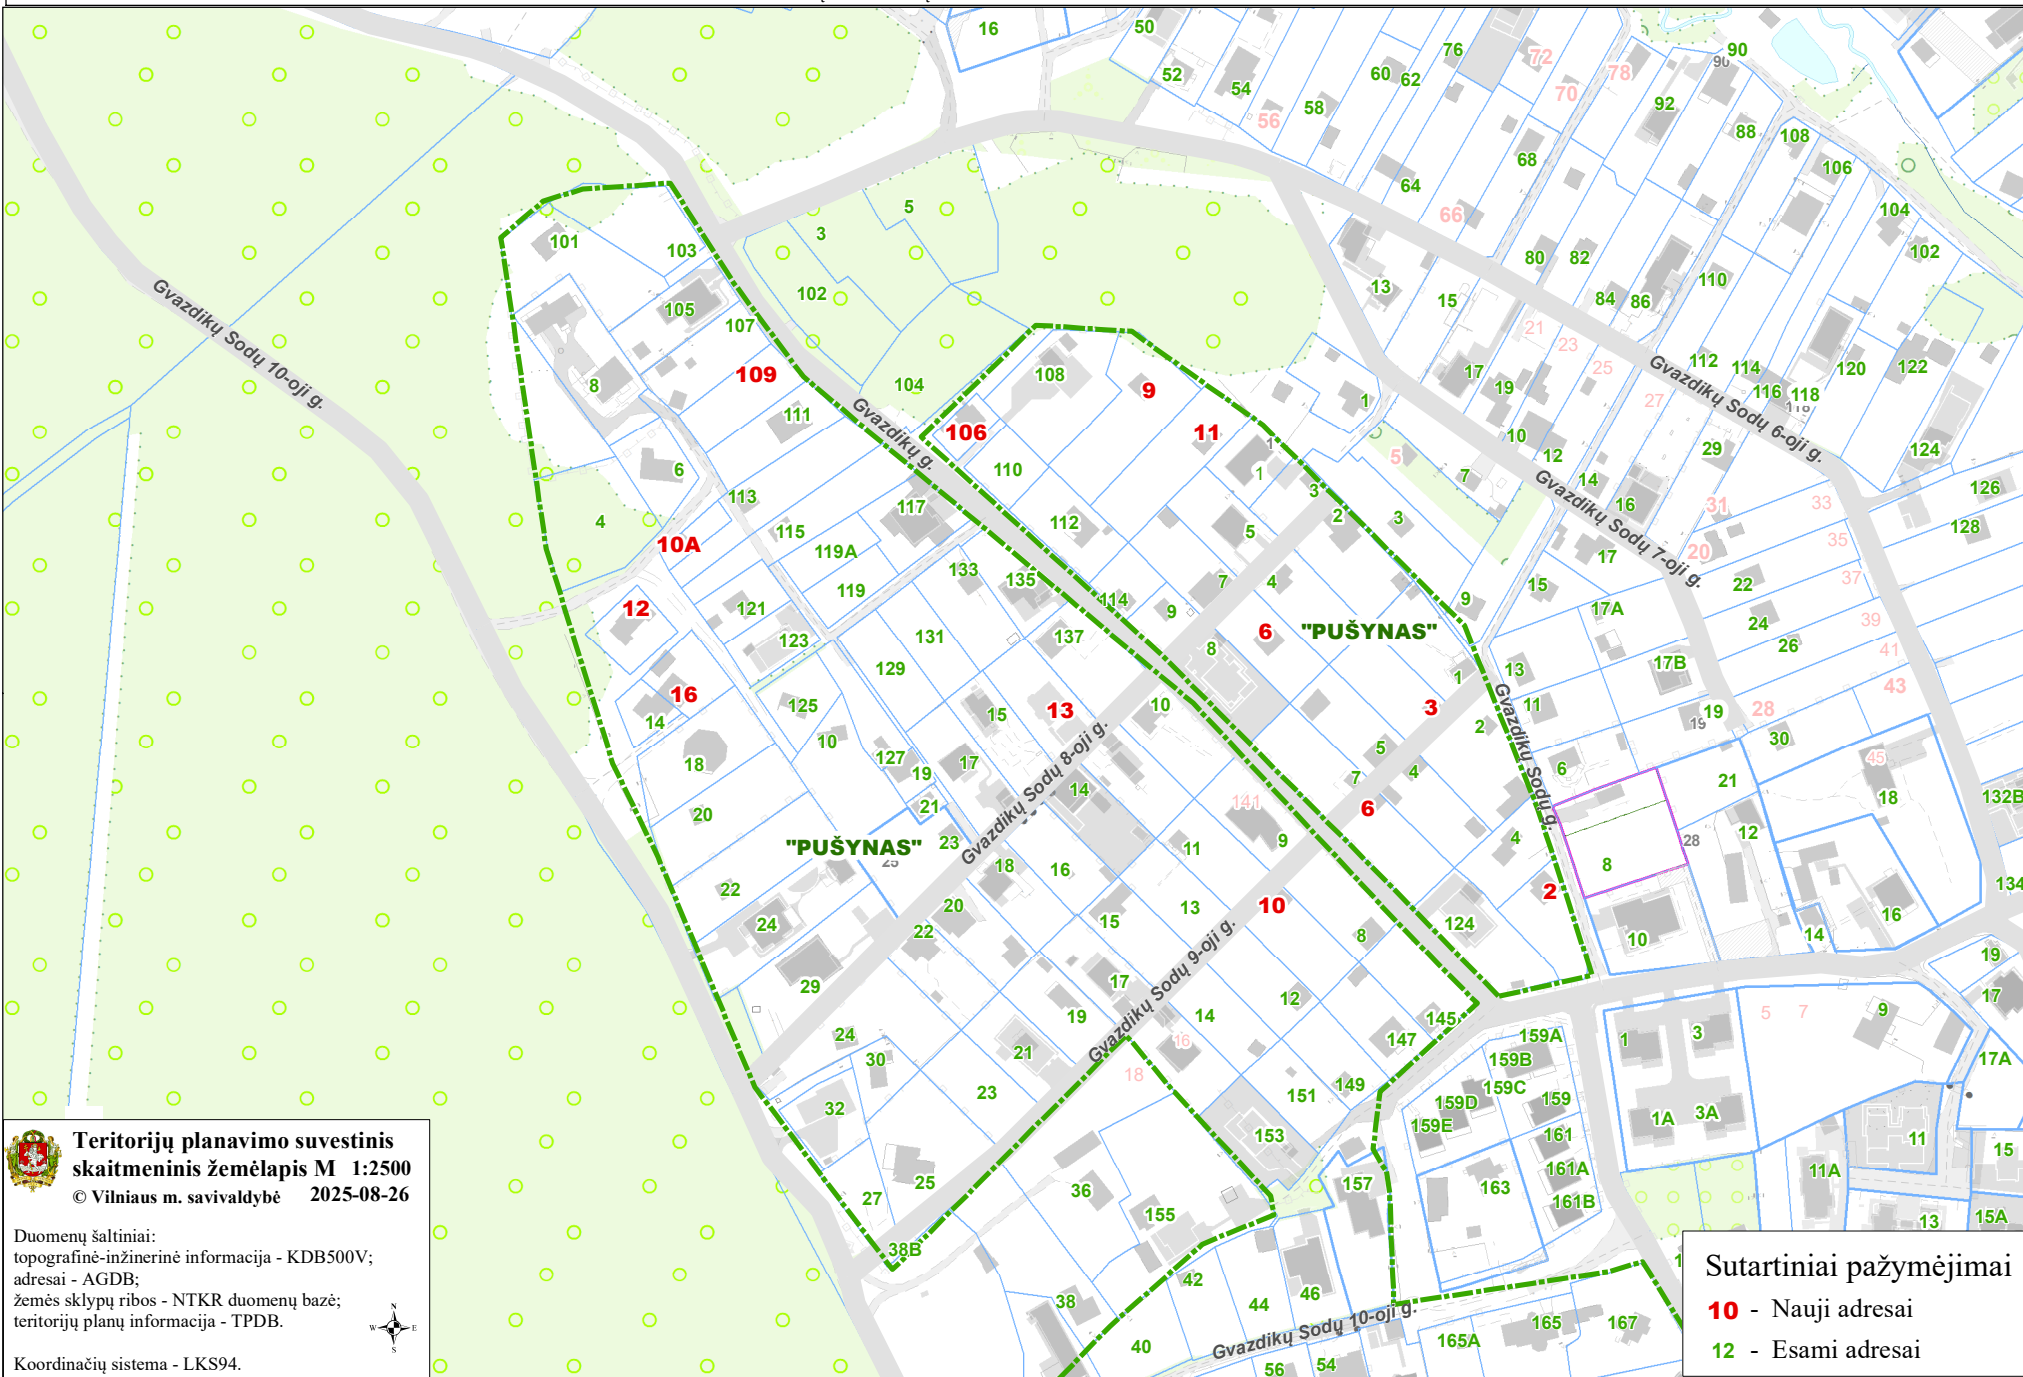

VILNIAUS MIESTO SAVIVALDYBĖS ANTAKALNIO SENIŪNIJOS  
SB "PUŠYNAS"  
ADRESŲ NUMERIŲ KEITIMO/SUTEIKIMO PLANAS

 Teritorijų planavimo suvestinis  
skaitmeninis žemėlapis M 1:2500  
© Vilniaus m. savivaldybė 2025-08-26

Duomenų šaltiniai:  
topografinė-inžinerinė informacija - KDB500V;  
adresai - AGDB;  
žemės sklypų ribos - NTKR duomenų bazė;  
teritorijų planų informacija - TPDB.

Koordinatių sistema - LKS94.

Sutartiniai pažymėjimai  
**10** - Nauji adresai  
**12** - Esami adresai