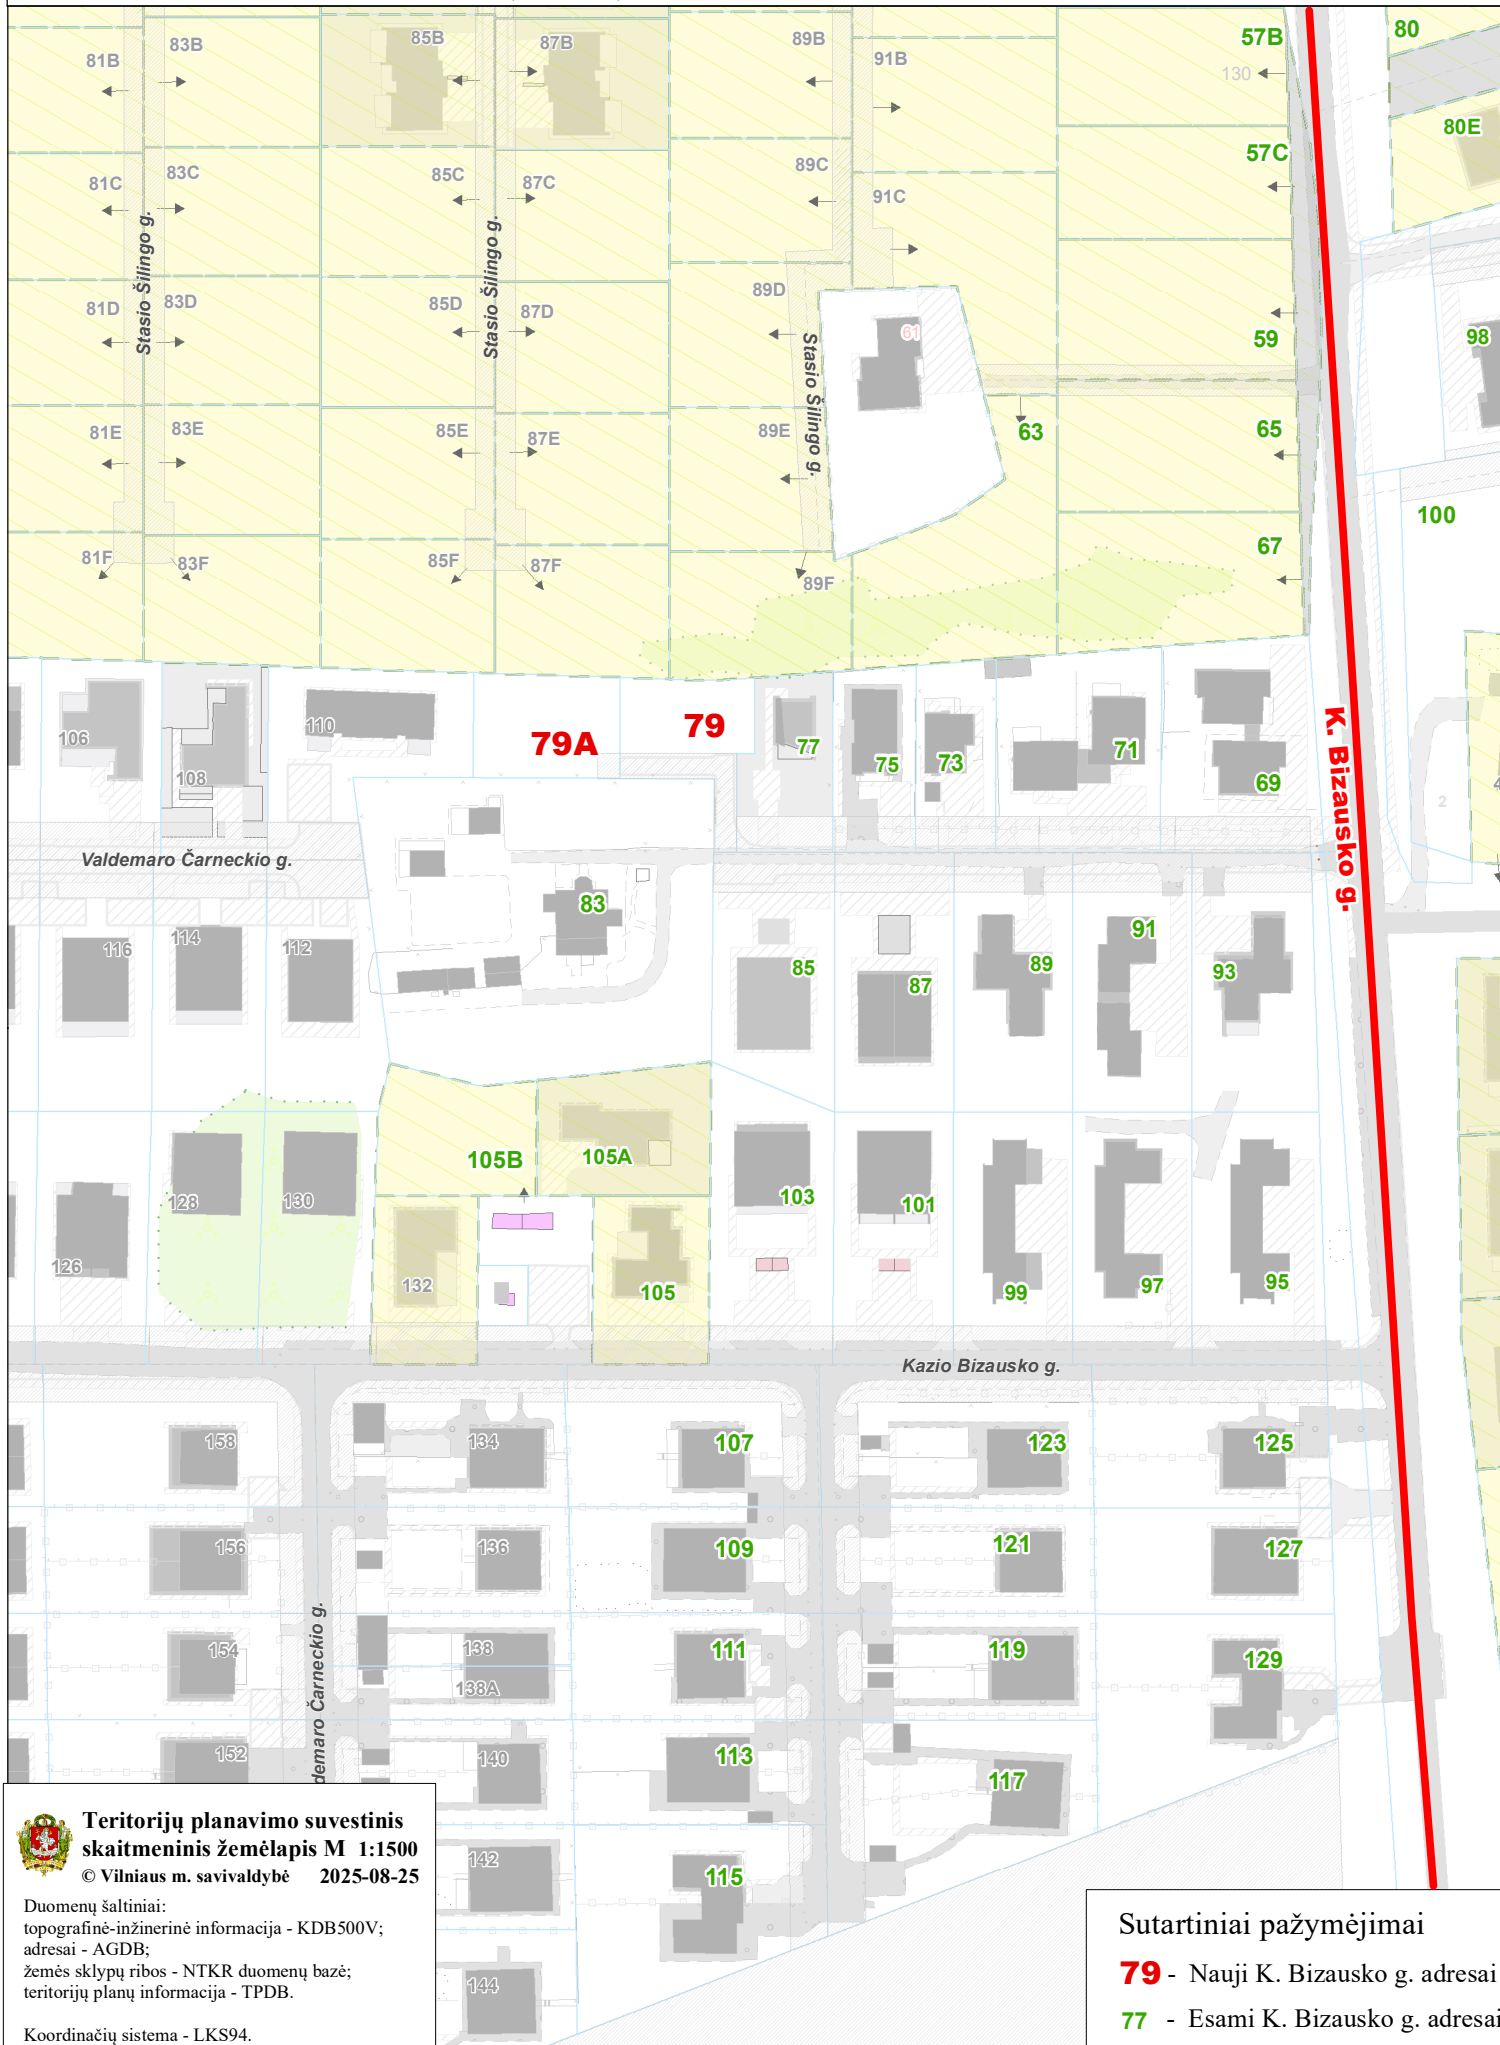

VILNIAUS MIESTO SAVIVALDYBĖS N.VILNIO SENIŪNIJOS
K. Bizausko g.
ADRESŲ NUMERIŲ SUTEIKIMO/KEITIMO/NAIKINIMO PLANAS

**Teritorijų planavimo suvestinis
skaitmeninis žemėlapis M 1:1500**
© Vilniaus m. savivaldybė 2025-08-25

Duomenų šaltiniai:
topografinė-inžinerinė informacija - KDB500V;
adresai - AGDB;
žemės sklypų ribos - NTKR duomenų bazė;
teritorijų planų informacija - TPDB.

Koordinatų sistema - LKS94.

Sutartiniai pažymėjimai