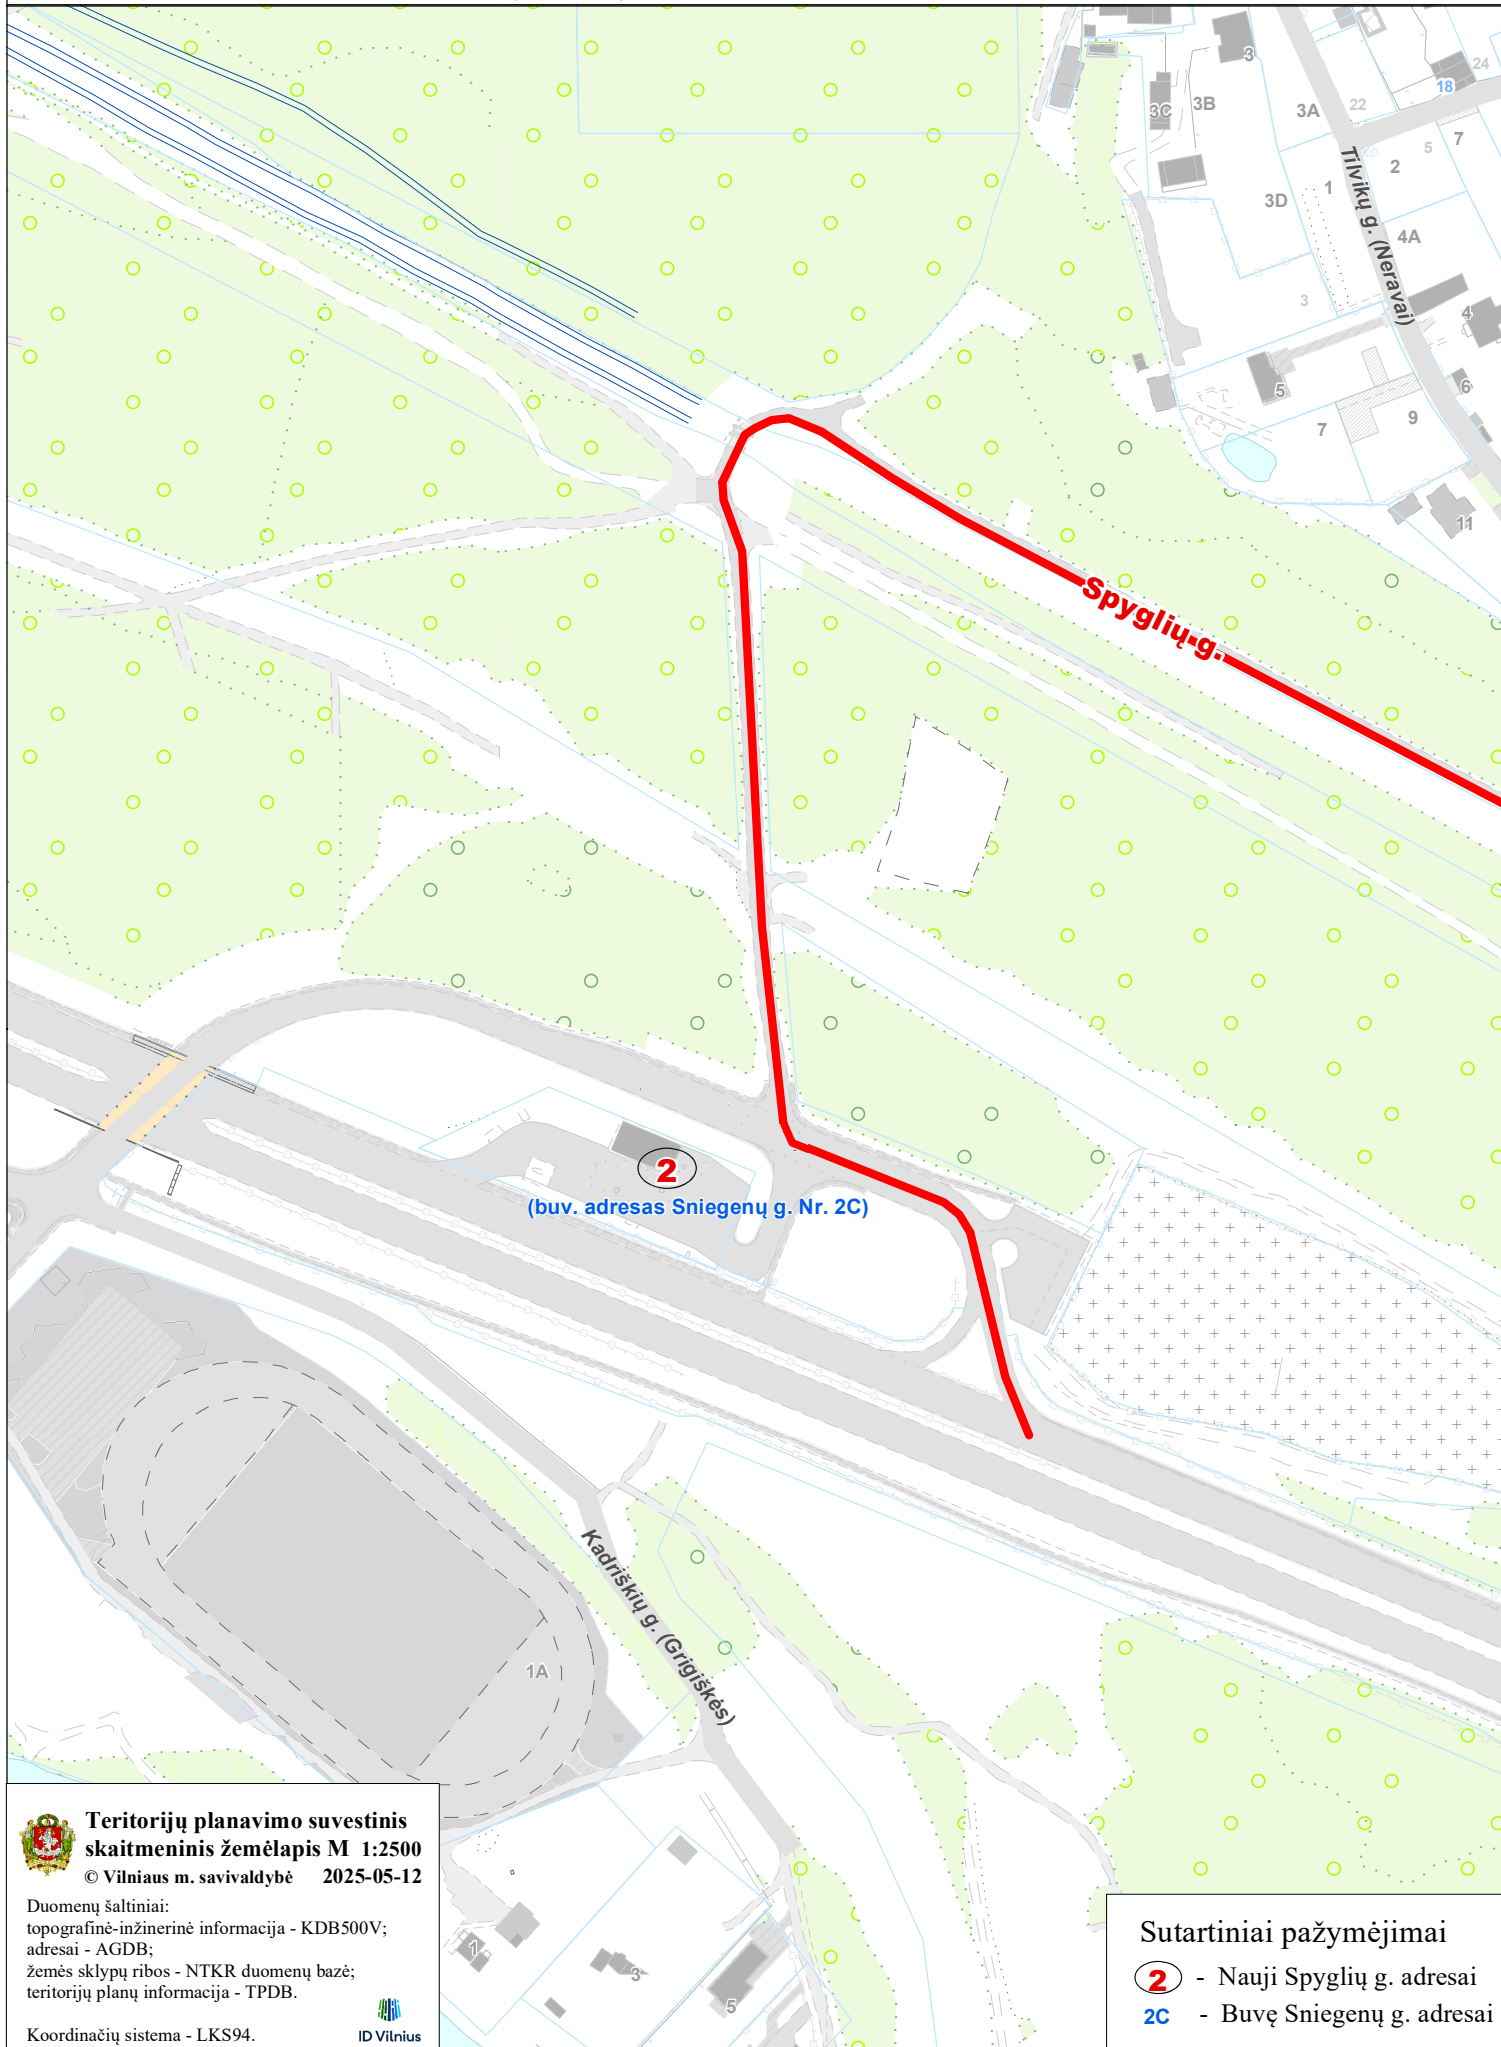

VILNIAUS MIESTO SAVIVALDYBĖS GRIGIŠKIŲ SEN. NERAVŲ K.
Sniegenų g. Nr. 2C
ADRESŲ NUMERIŲ SUTEIKIMO/KEITIMO/NAIKINIMO PLANAS

Teritorijų planavimo suvestinis skaitmeninis žemėlapis M 1:2500

© Vilniaus m. savivaldybė 2025-05-12

Duomenų šaltiniai:
topografinė-inžinerinė informacija - KDB500V;
adresai - AGDB;
žemės sklypų ribos - NTKR duomenų bazė;
teritorijų planų informacija - TPDB.

Koordinacių sistema - LKS94.

Sutartiniai pažymėjimai