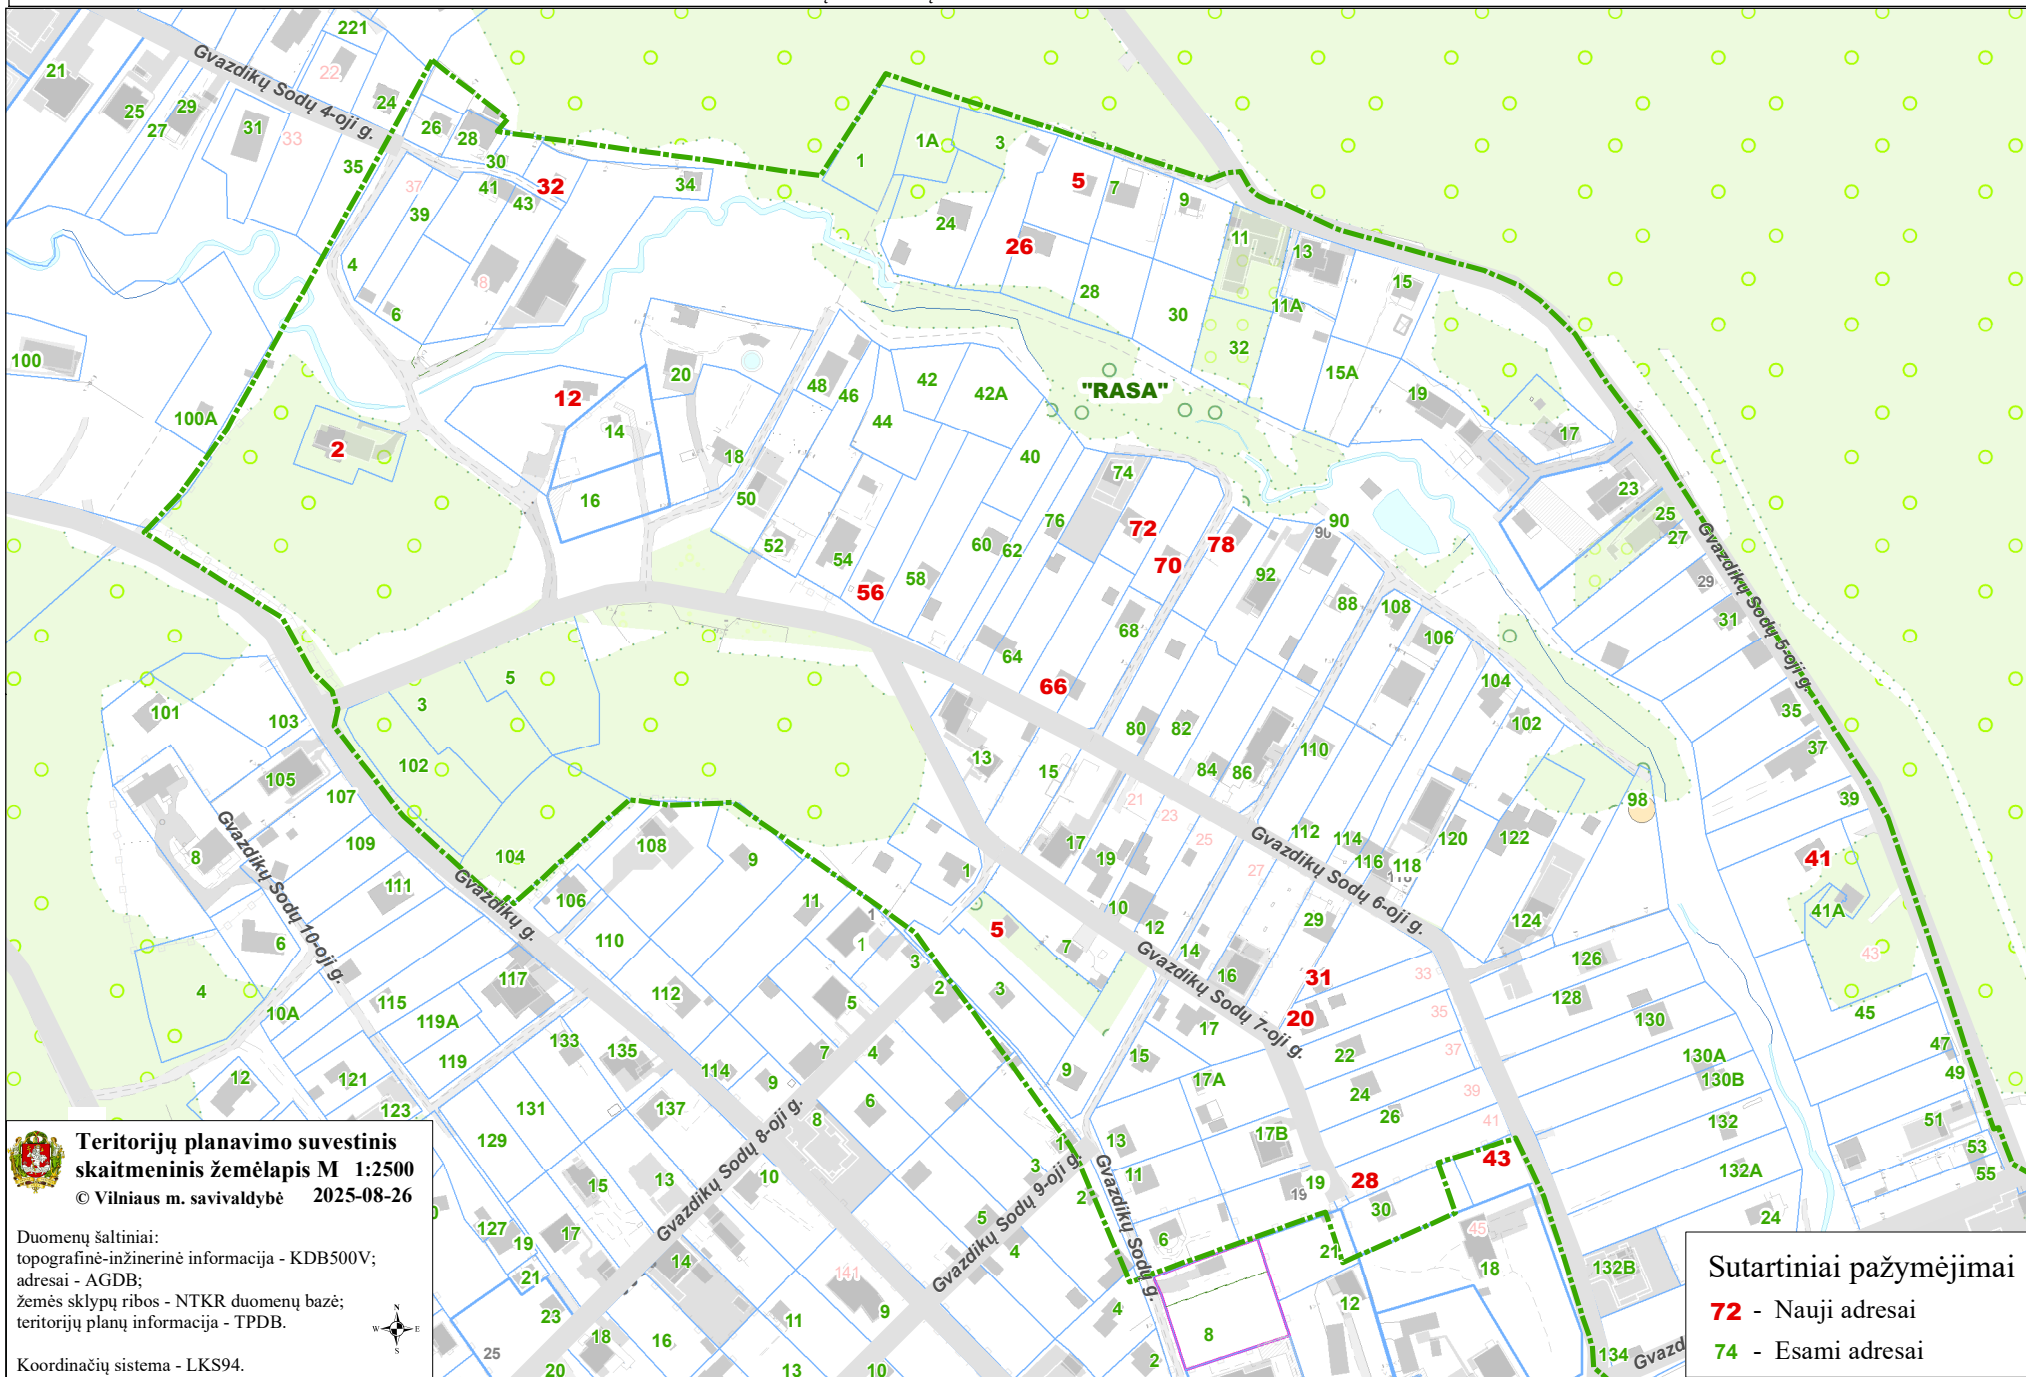

VILNIAUS MIESTO SAVIVALDYBĖS ANTAKALNIO SENIŪNIJOS
SB "RASA"
ADRESŲ NUMERIŲ KEITIMO/SUTEIKIMO PLANAS

Teritorijų planavimo suvestinis
skaitmeninis žemėlapis M 1:2500
© Vilniaus m. savivaldybė 2025-08-26

Duomenų šaltiniai:
topografinė-inžinerinė informacija - KDB500V;
adresai - AGDB;
žemės sklypų ribos - NTKR duomenų bazė;
teritorijų planų informacija - TPDB.

Koordinacių sistema - LKS94.

Sutartiniai pažymėjimai

- 72** - Nauji adresai
- 74** - Esami adresai