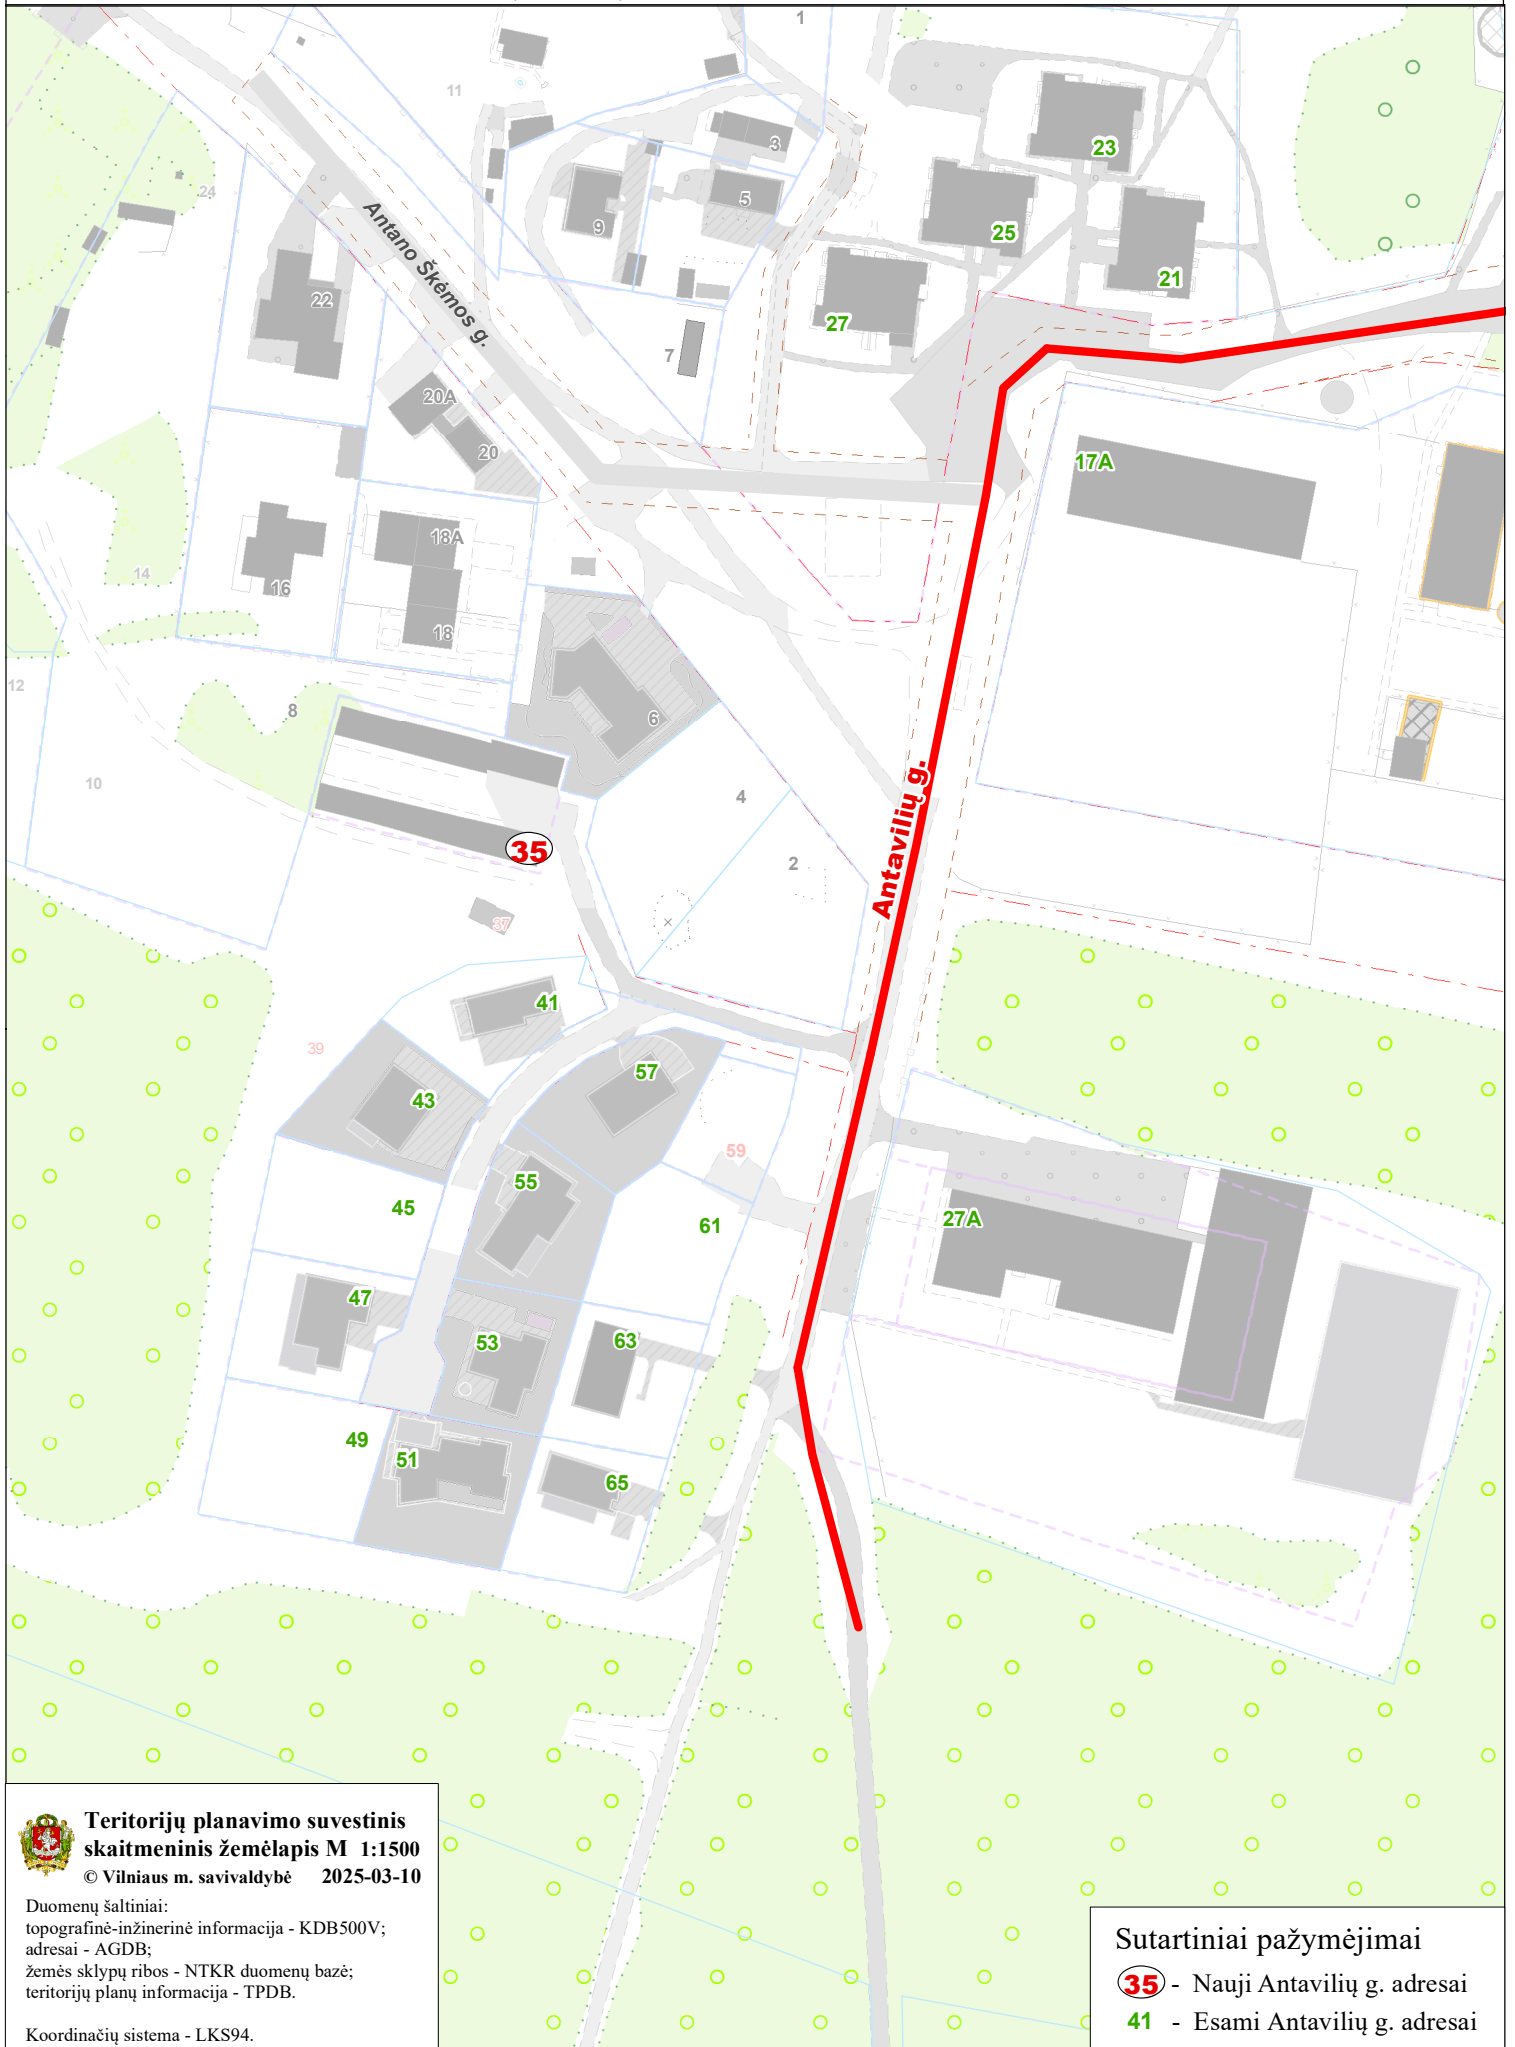

VILNIAUS MIESTO SAVIVALDYBĖS ANTAKALIO SENIŪNIJOS
Antavilių g. Nr. 35
ADRESŲ NUMERIŲ NAIKINIMO/KEITIMO/SUTEIKIMO PLANAS

**Teritorijų planavimo suvestinis
skaitmeninis žemėlapis M 1:1500**
© Vilniaus m. savivaldybė 2025-03-10

Duomenų šaltiniai:
topografinė-inžinerinė informacija - KDB500V;
adresai - AGDB;
žemės sklypų ribos - NTKR duomenų bazė;
teritorijų planų informacija - TPDB.

Koordinacių sistema - LKS94.

Sutartiniai pažymėjimai

- 35** - Nauji Antavilių g. adresai
- 41** - Esami Antavilių g. adresai