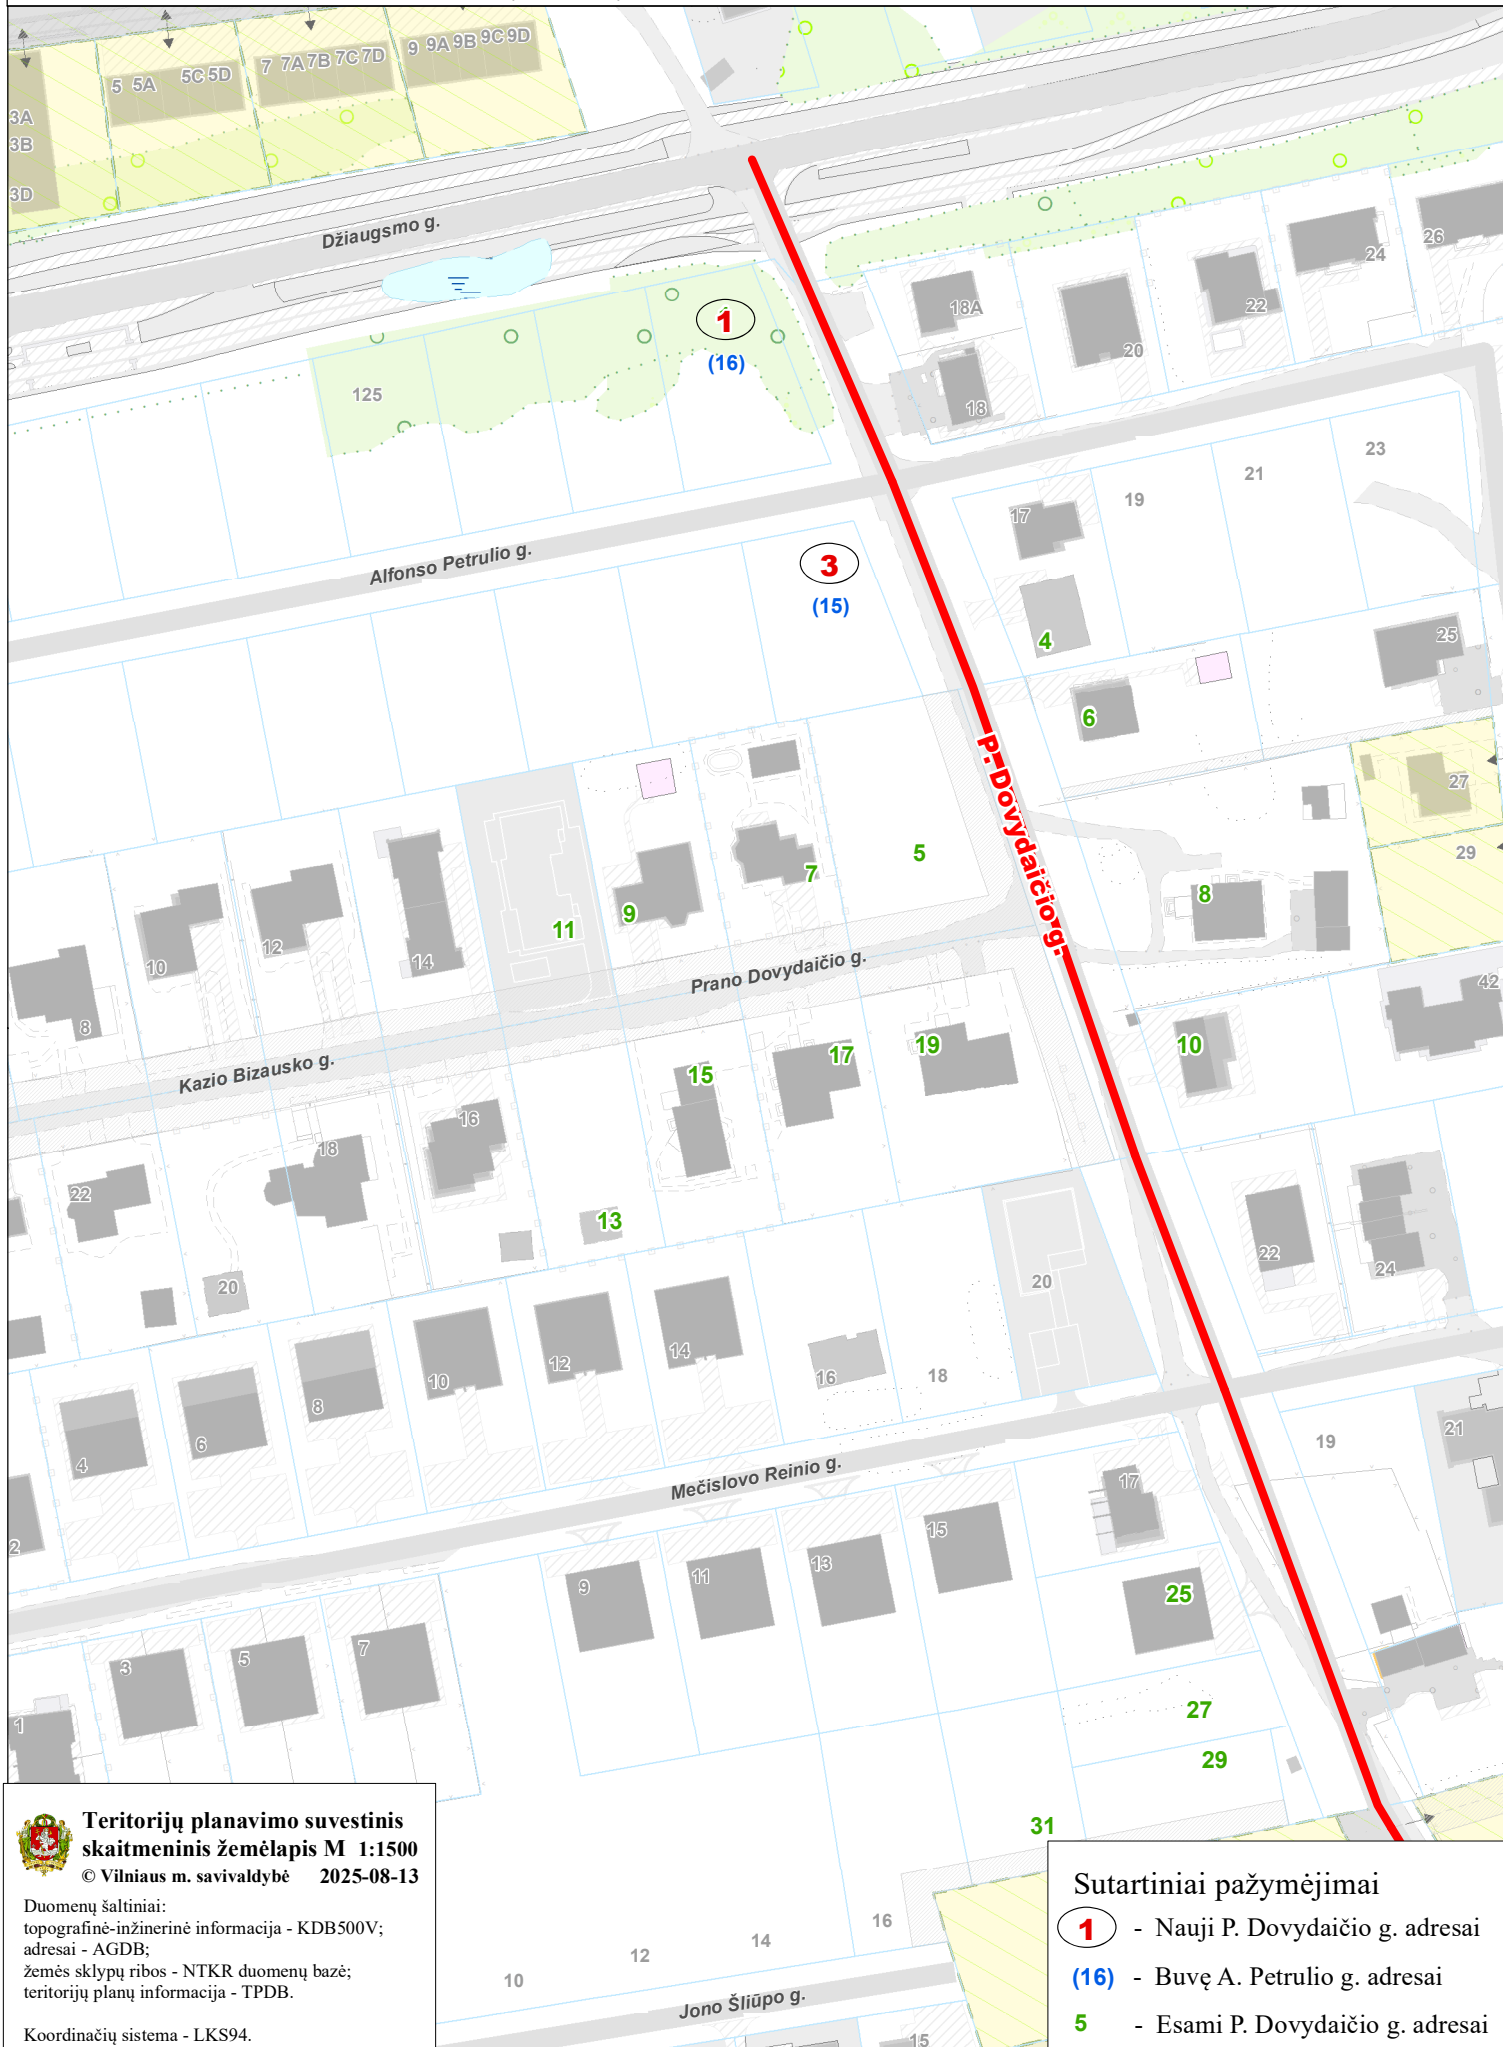

VILNIAUS MIESTO SAVIVALDYBĖS N.VILNIOS SENIŪNIJOS
A. Petrulio g. Nr. 15, Nr. 16
ADRESŲ NUMERIŲ SUTEIKIMO/KEITIMO/NAIKINIMO PLANAS

**Teritorijų planavimo suvestinis
skaitmeninis žemėlapis M 1:1500**
© Vilniaus m. savivaldybė 2025-08-13

Duomenų šaltiniai:
topografinė-inžinerinė informacija - KDB500V;
adresai - AGDB;
žemės sklypų ribos - NTKR duomenų bazė;
teritorijų planų informacija - TPDB.

Koordinacių sistema - LKS94.

Sutartiniai pažymėjimai