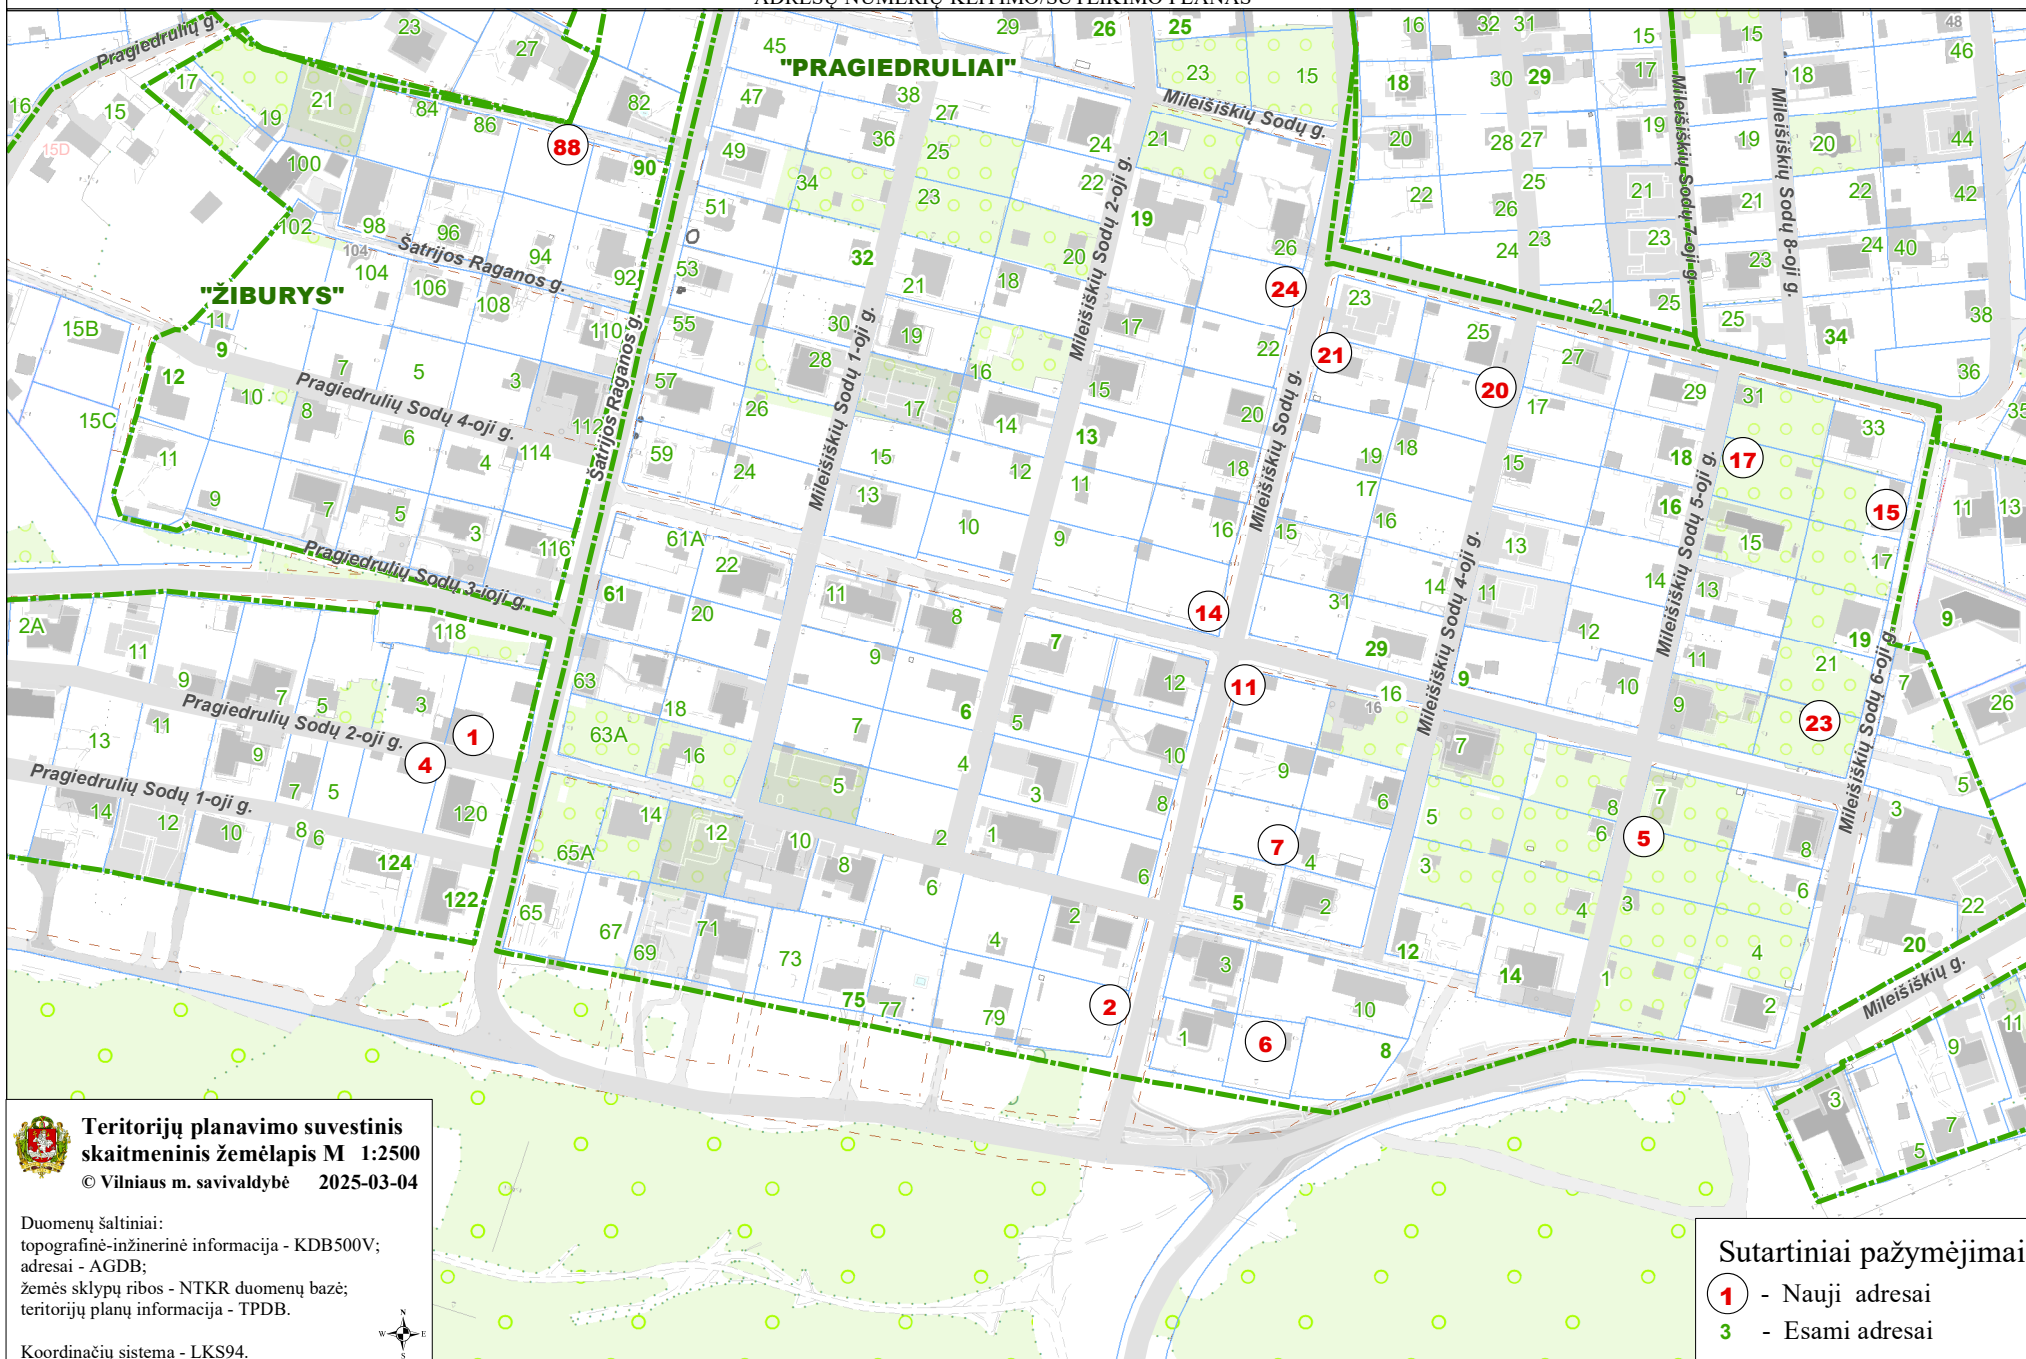

VILNIAUS MIESTO SAVIVALDYBĖS ANTAČALNIO SENIŪNIJOS
SB "PRAGIEDRULIAI", "ŽIBURYS"
ADRESŲ NUMERIŲ KEITIMO/SUTEIKIMO PLANAS

Teritorijų planavimo suvestinis
skaitmeninis žemėlapis M 1:2500
© Vilniaus m. savivaldybė 2025-03-04

Duomenų šaltiniai:
topografinė-inžinerinė informacija - KDB500V;
adresai - AGDB;
žemės sklypų ribos - NTKR duomenų bazė;
teritorijų planų informacija - TPDB.

Koordinatų sistema - LKS94.

Sutartiniai pažymėjimai

- 1 - Nauji adresai
- 3 - Esami adresai