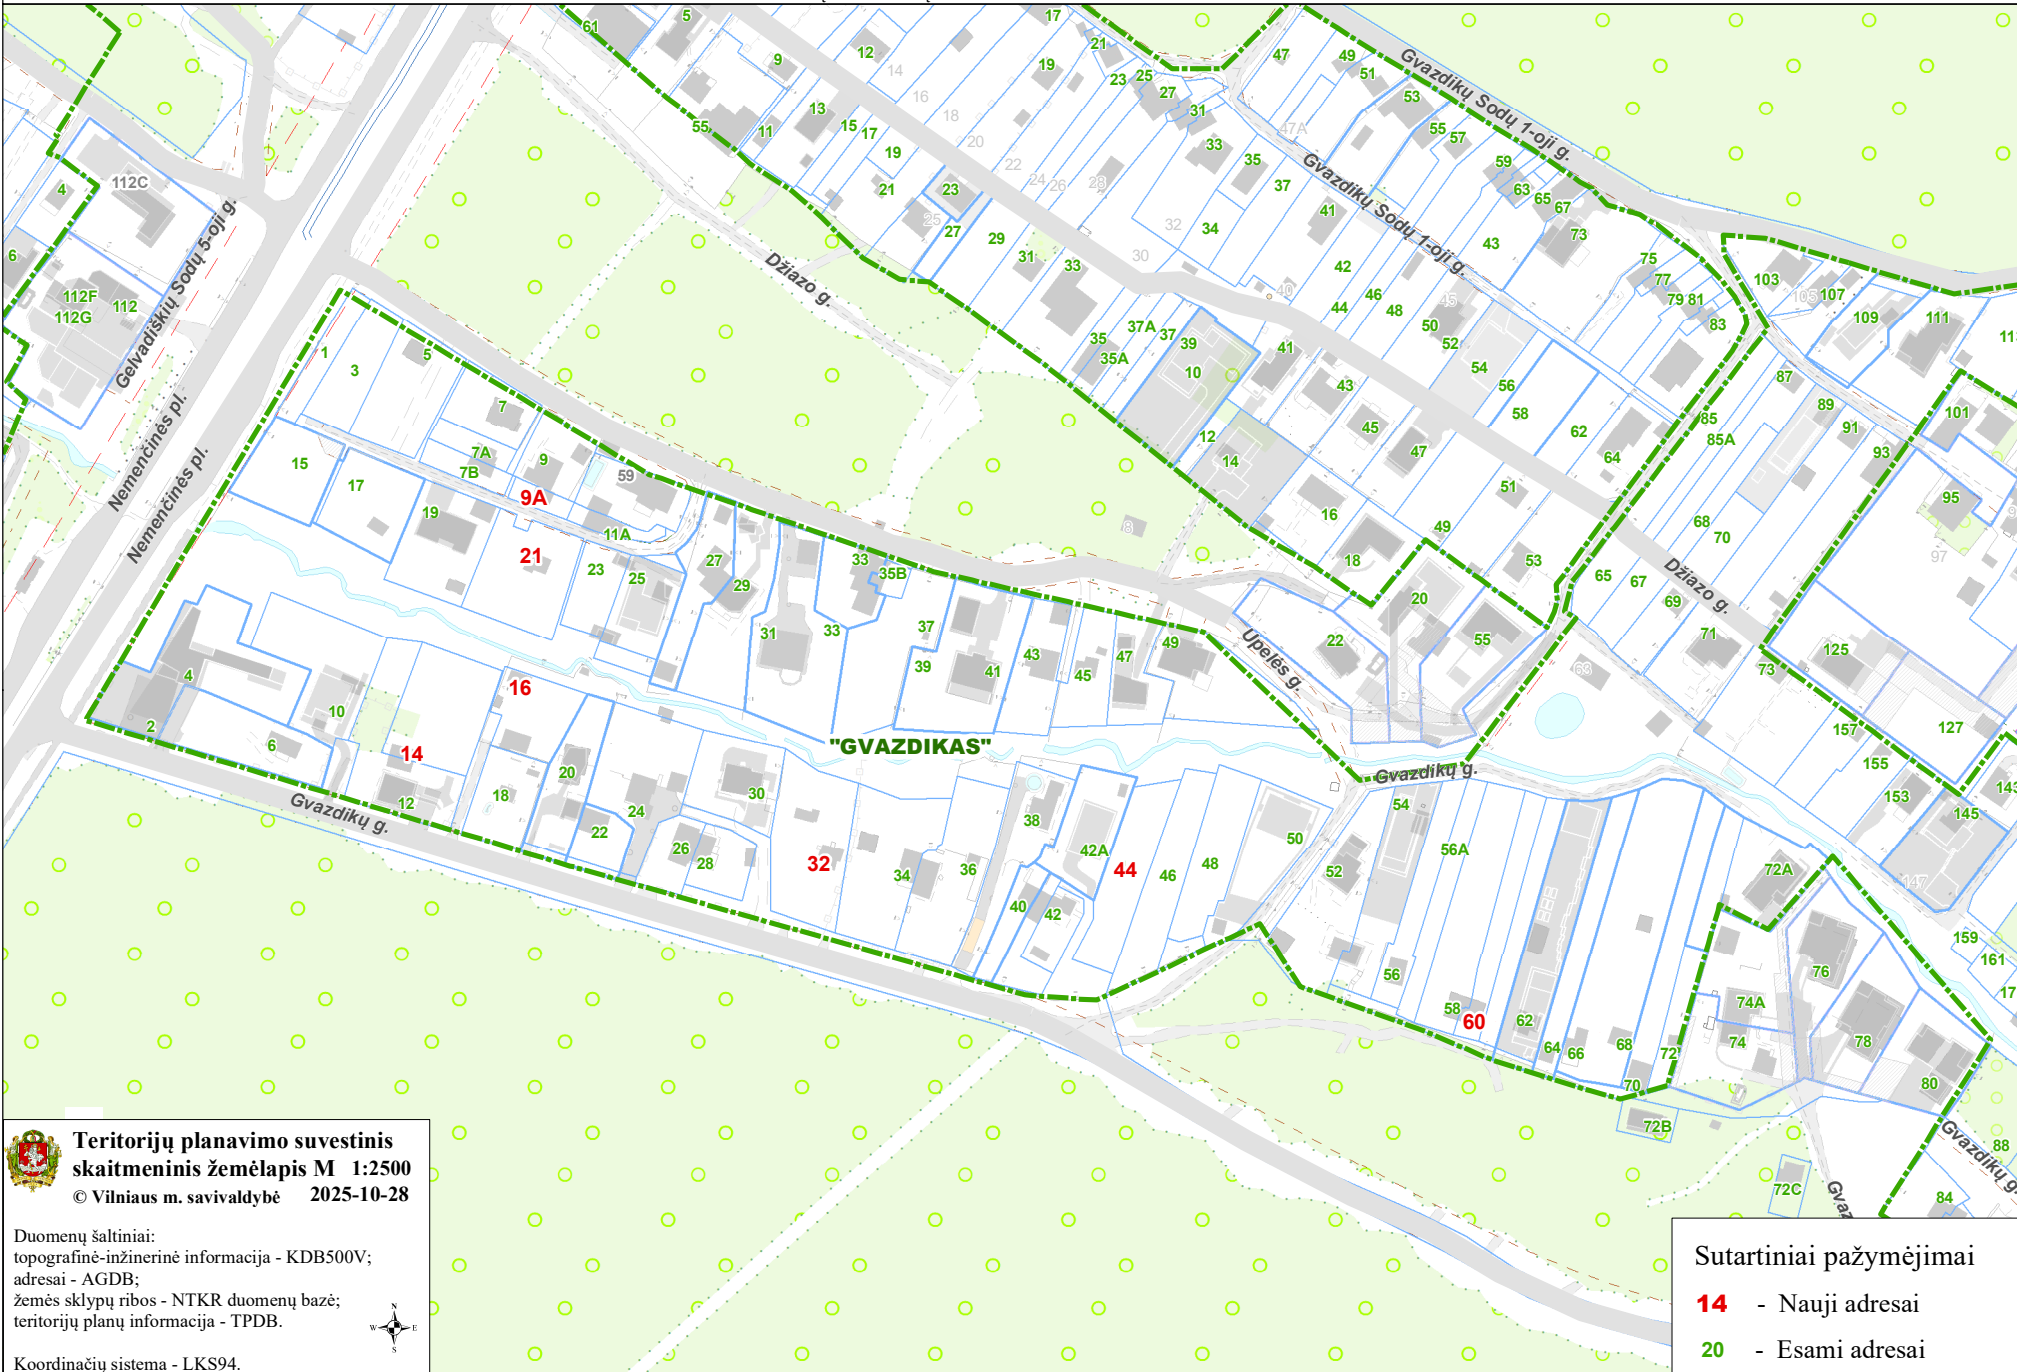

VILNIAUS MIESTO SAVIVALDYBĖS PANERIŲ SENIŪNIJOS
SB "GVAZDIKAS"
ADRESŲ NUMERIŲ KEITIMO/SUTEIKIMO PLANAS

 **Teritorijų planavimo suvestinis skaitmeninis žemėlapis M 1:2500**
© Vilniaus m. savivaldybė 2025-10-28

Duomenų šaltiniai:
topografinė-inžinerinė informacija - KDB500V;
adresai - AGDB;
žemės sklypų ribos - NTKR duomenų bazė;
teritorijų planų informacija - TPDB.

Koordinatų sistema - LKS94.

Sutartiniai pažymėjimai

14 - Nauji adresai
20 - Esami adresai