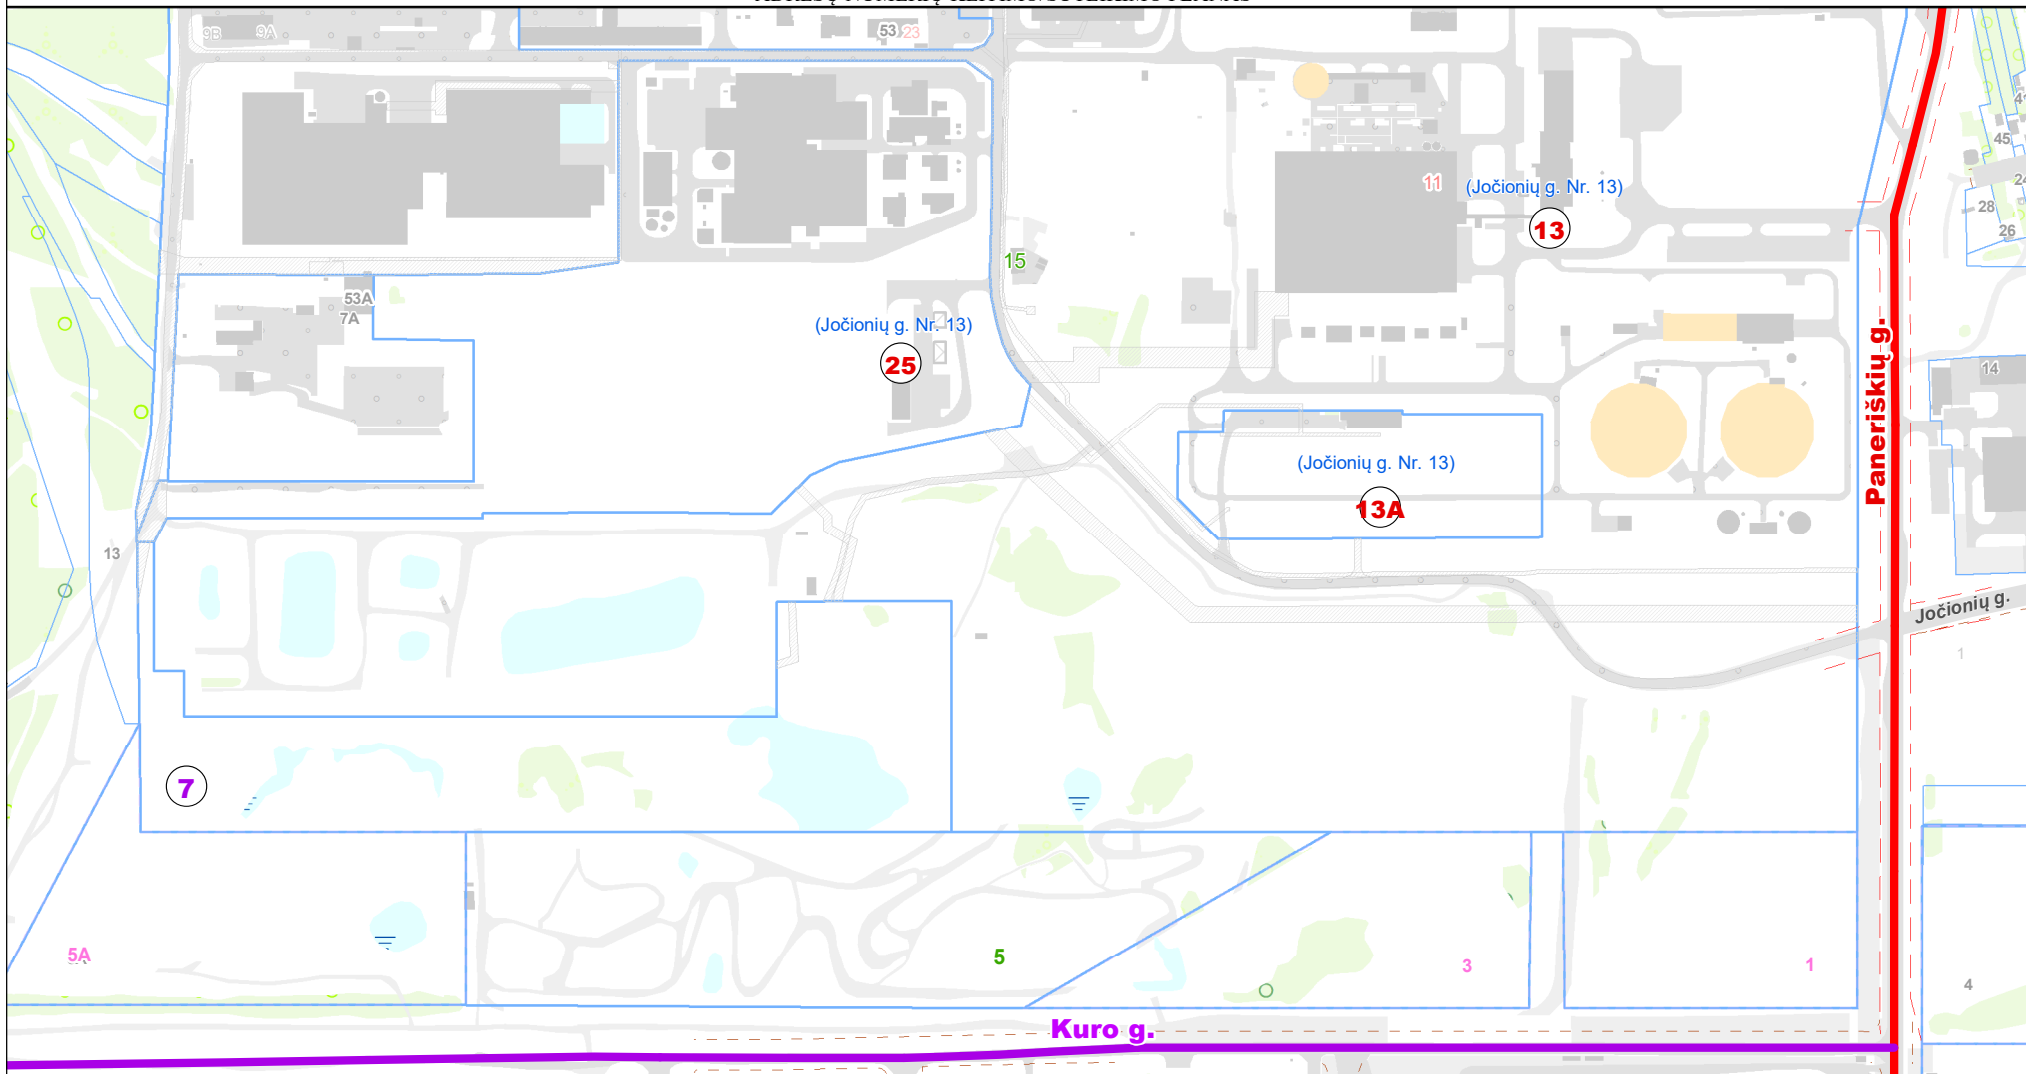

VILNIAUS MIESTO SAVIVALDYBĖS PANERIŲ SENIŪNIJOS
Jočionių g. Nr. 13
ADRESŲ NUMERIŲ KEITIMO/SUTEIKIMO PLANAS

Teritorijų planavimo suvestinis
skaitmeninis žemėlapis M 1:5000
© Vilniaus m. savivaldybė 2025-03-17

Duomenų šaltiniai:
topografinė-inžinerinė informacija - KDB500V;
adresai - AGDB;
žemės sklypų ribos - NTKR duomenų bazė;
teritorijų planų informacija - TPDB.

Koordinatų sistema - LKS94.

Sutartiniai pažymėjimai

- 13** - Nauji Paneriškių g. adresai
- 7** - Nauji Kuro g. adresai
- 15** - Esami adresai
- 13** - Buvę Jočionių g. adresai