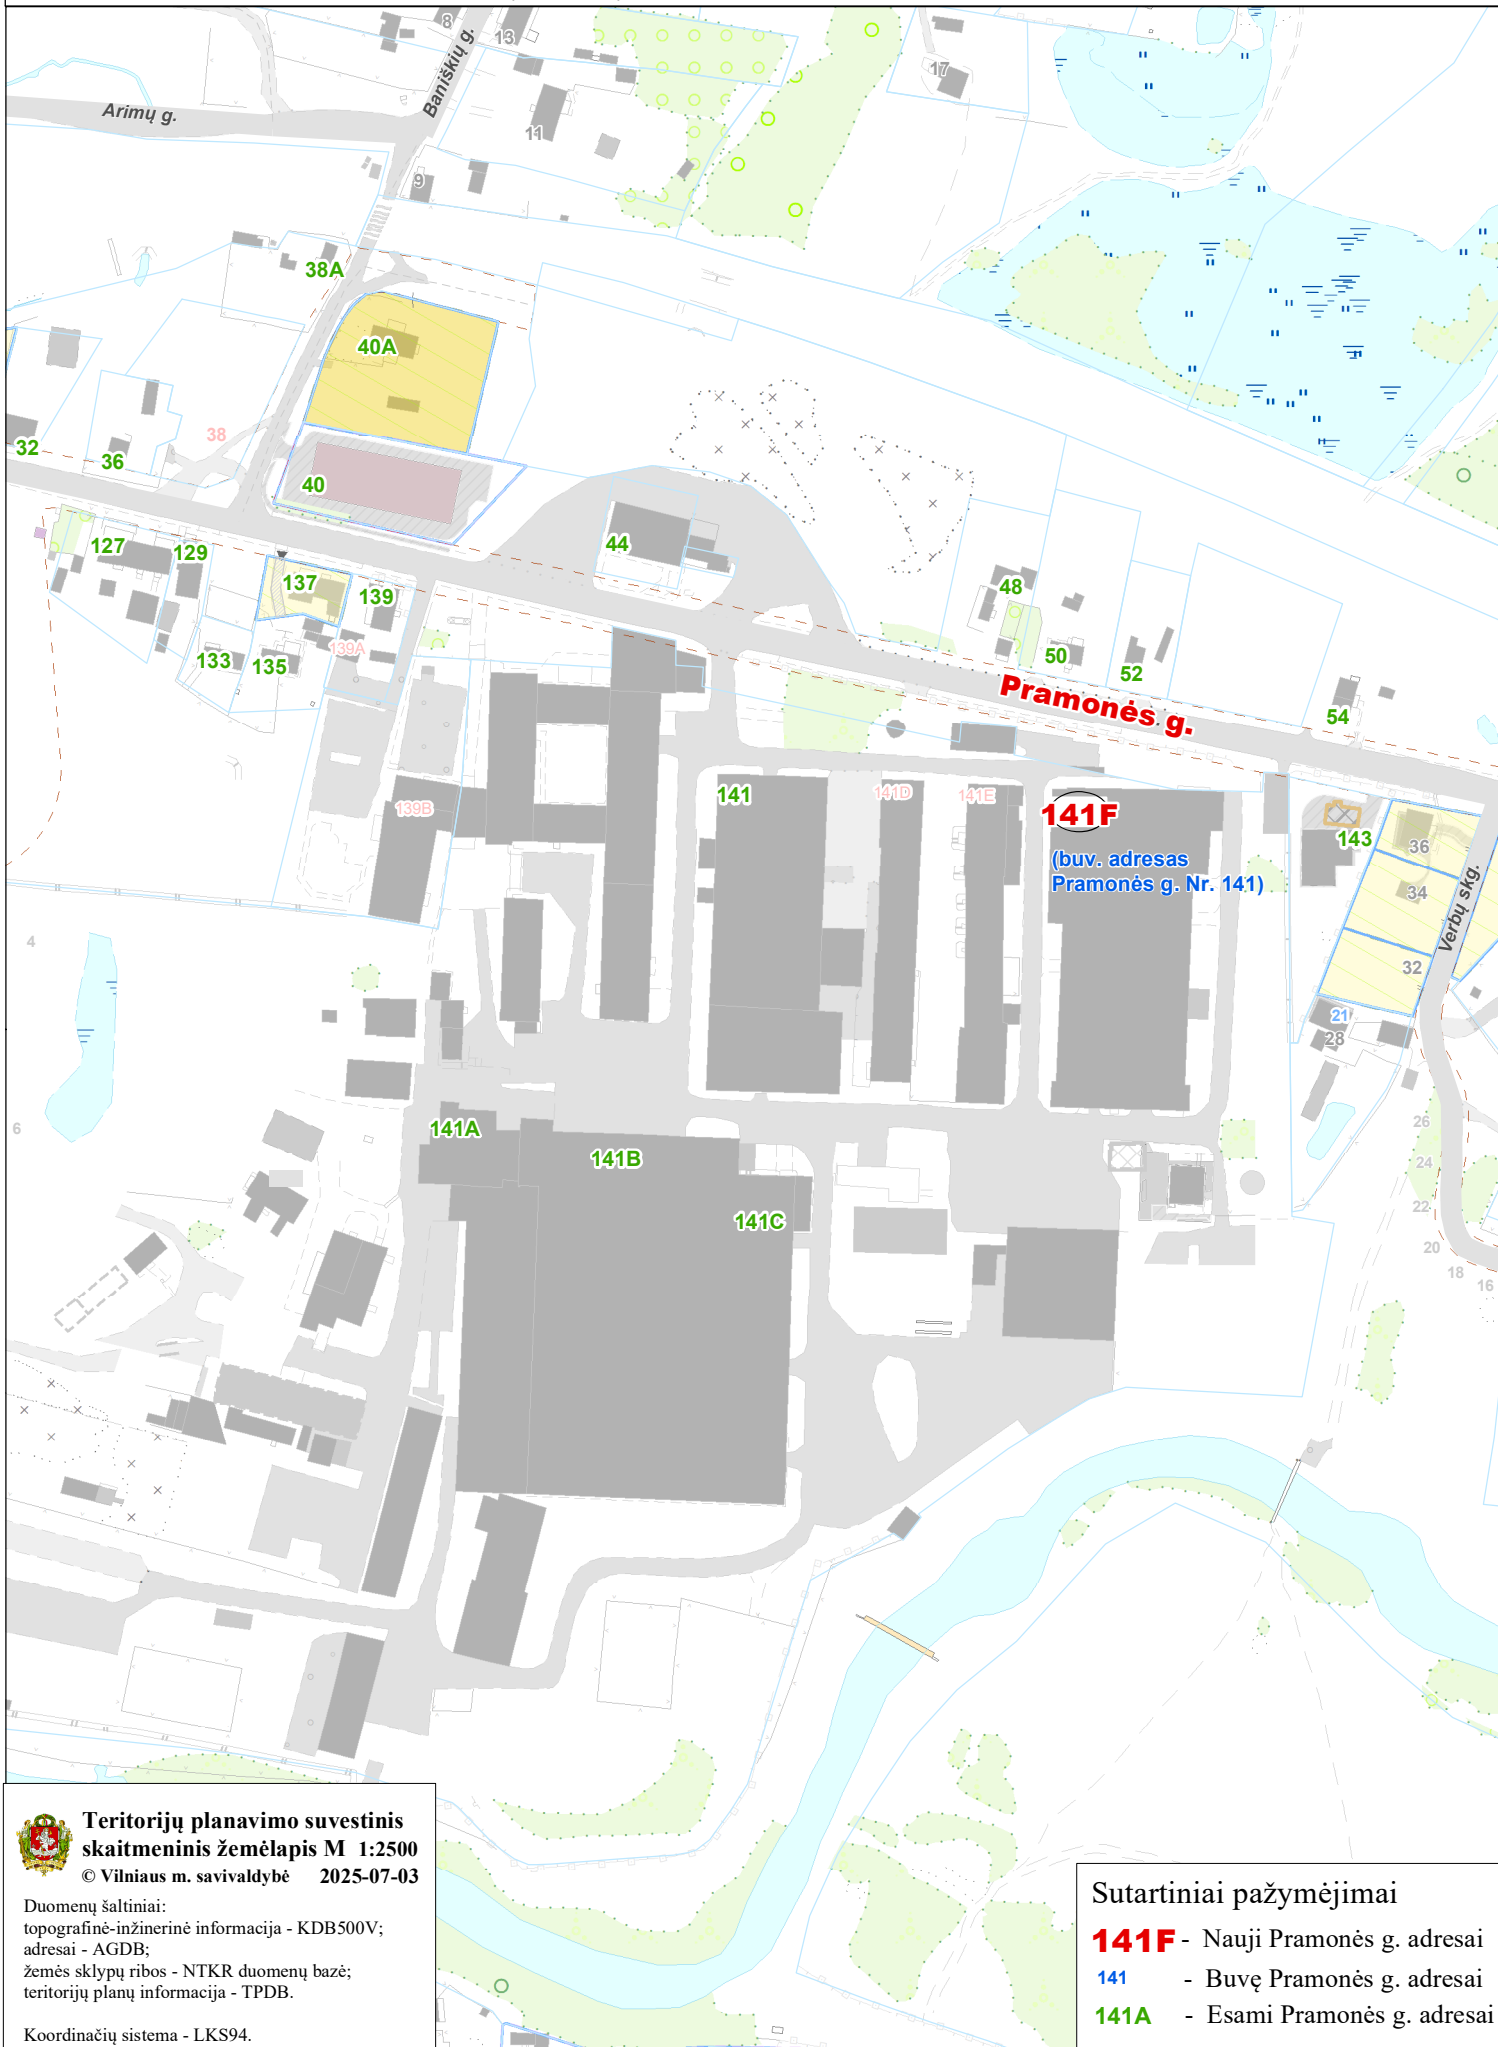

VILNIAUS MIESTO SAVIVALDYBĖS N.VILNIO SENIŪNIJOS
Pramonės g. Nr. 141
ADRESŲ NUMERIŲ SUTEIKIMO/KEITIMO/NAIKINIMO PLANAS

**Teritorijų planavimo suvestinis
skaitmeninis žemėlapis M 1:2500**
© Vilniaus m. savivaldybė 2025-07-03

Duomenų šaltiniai:
topografinė-inžinerinė informacija - KDB500V;
adresai - AGDB;
žemės sklypų ribos - NTKR duomenų bazė;
teritorijų planų informacija - TPDB.

Koordinacių sistema - LKS94.

Sutartiniai pažymėjimai

- 141F** - Nauji Pramonės g. adresai
- 141** - Buvę Pramonės g. adresai
- 141A** - Esami Pramonės g. adresai