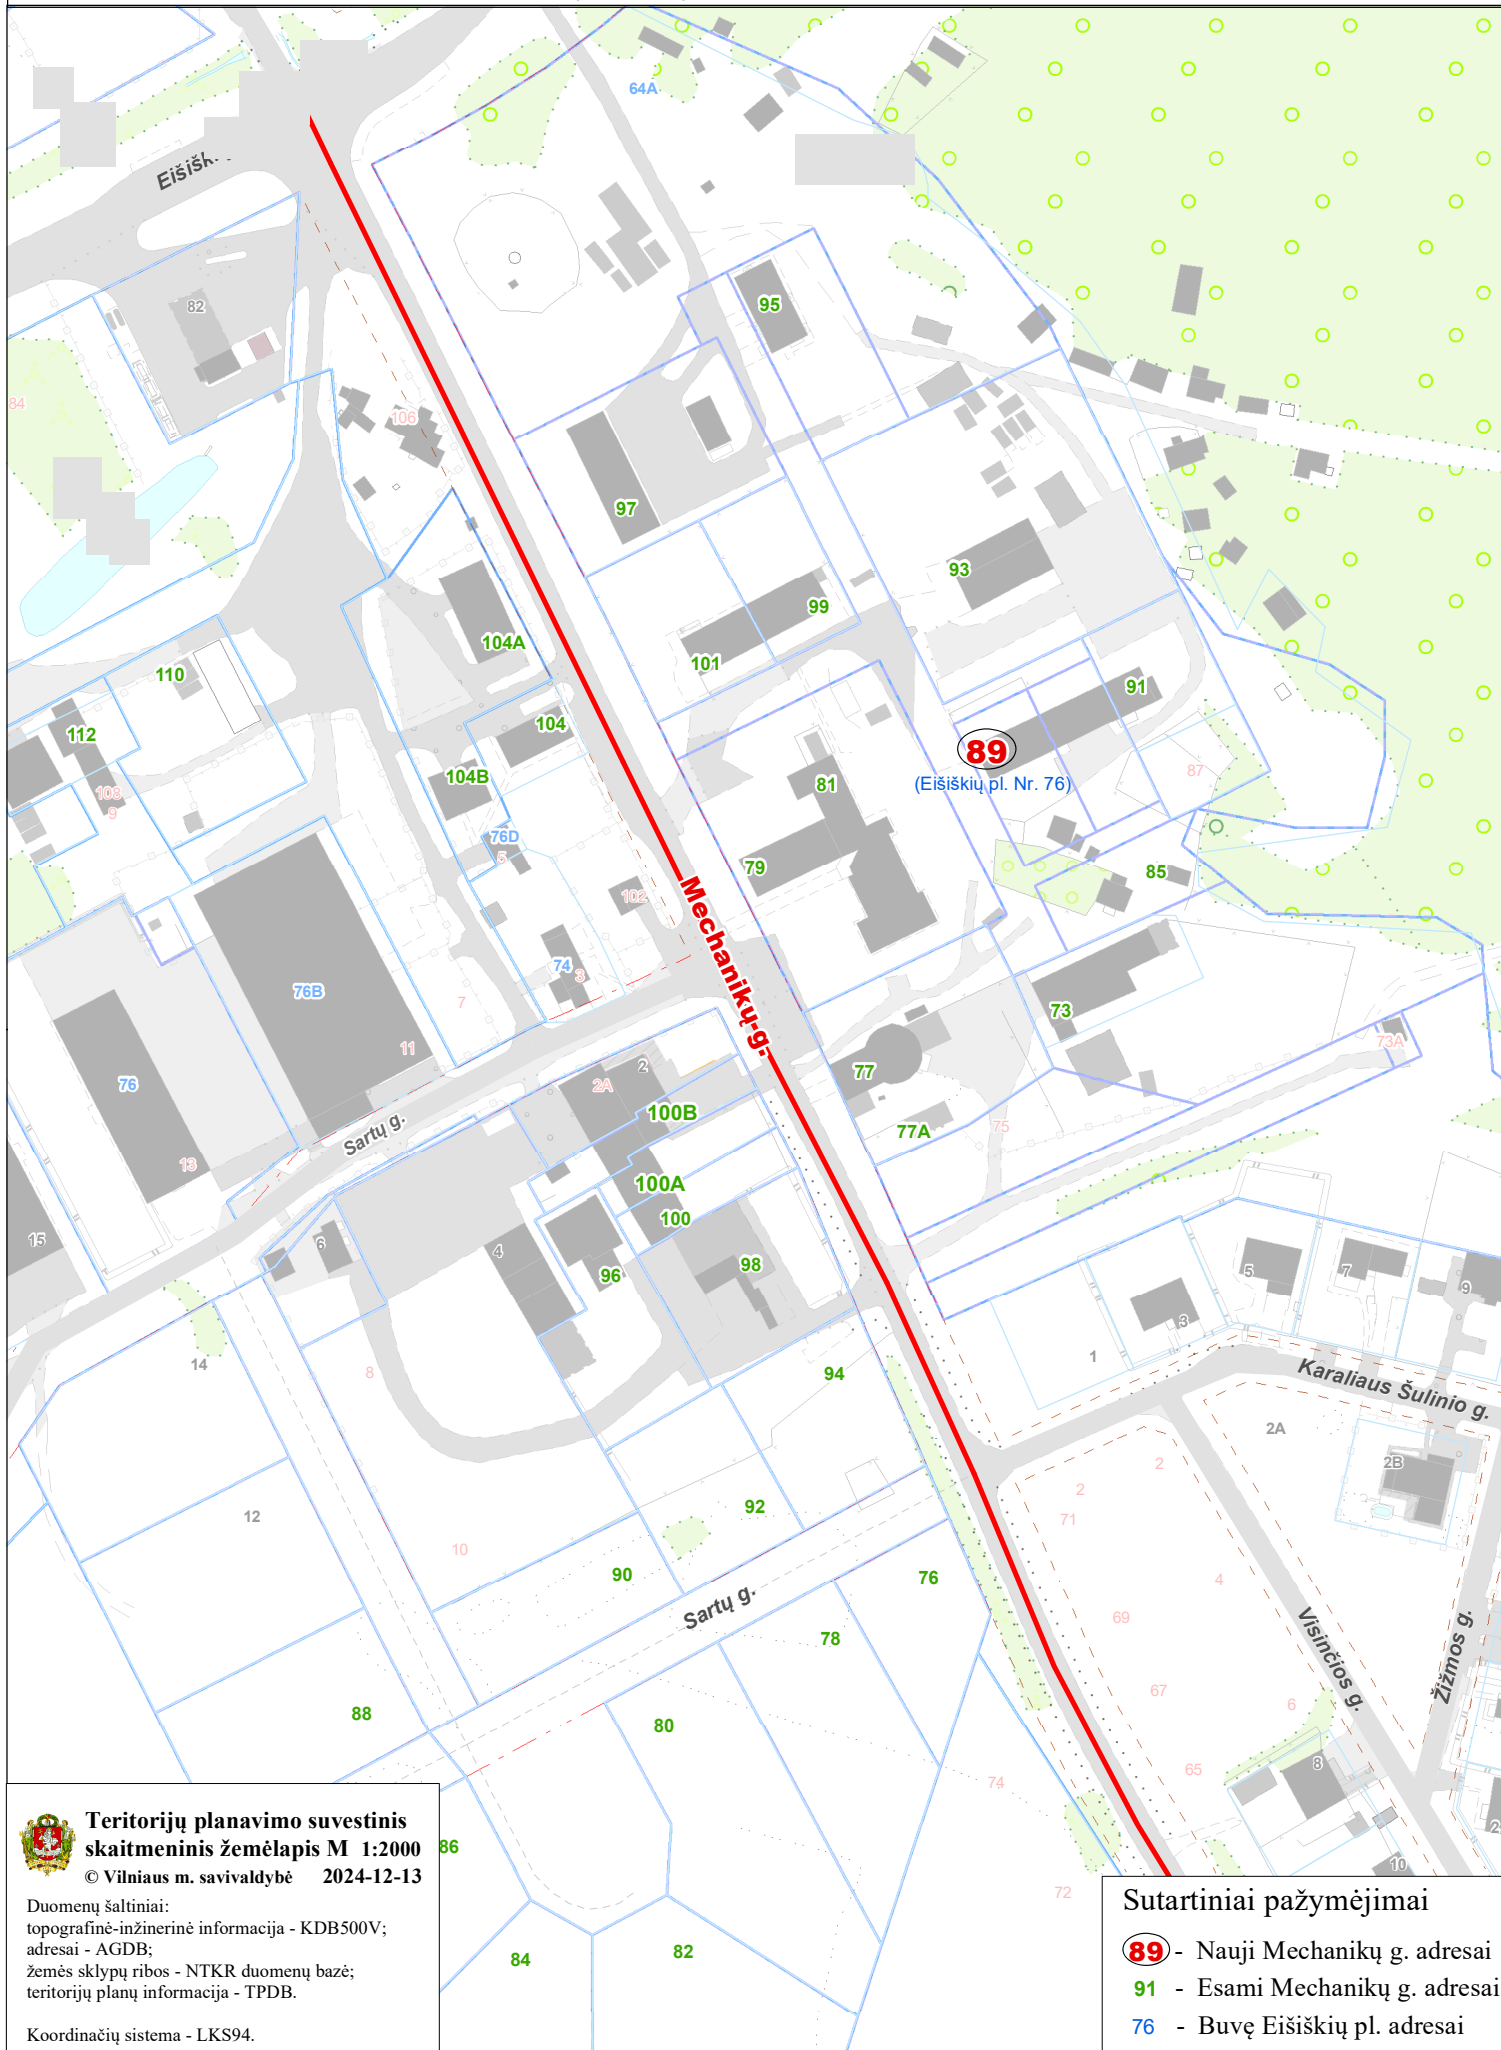

VILNIAUS MIESTO SAVIVALDYBĖS NAUJININKŲ SENIŪNIJOS
Eišiškių pl. Nr. 76
ADRESŲ NUMERIŲ KEITIMO/SUTEIKIMO PLANAS

**Teritorijų planavimo suvestinis
skaitmeninis žemėlapis M 1:2000**
© Vilniaus m. savivaldybė 2024-12-13

Duomenų šaltiniai:
topografinė-inžinerinė informacija - KDB500V;
adresai - AGDB;
žemės sklypų ribos - NTKR duomenų bazė;
teritorijų planų informacija - TPDB.

Koordinacių sistema - LKS94.

Sutartiniai pažymėjimai