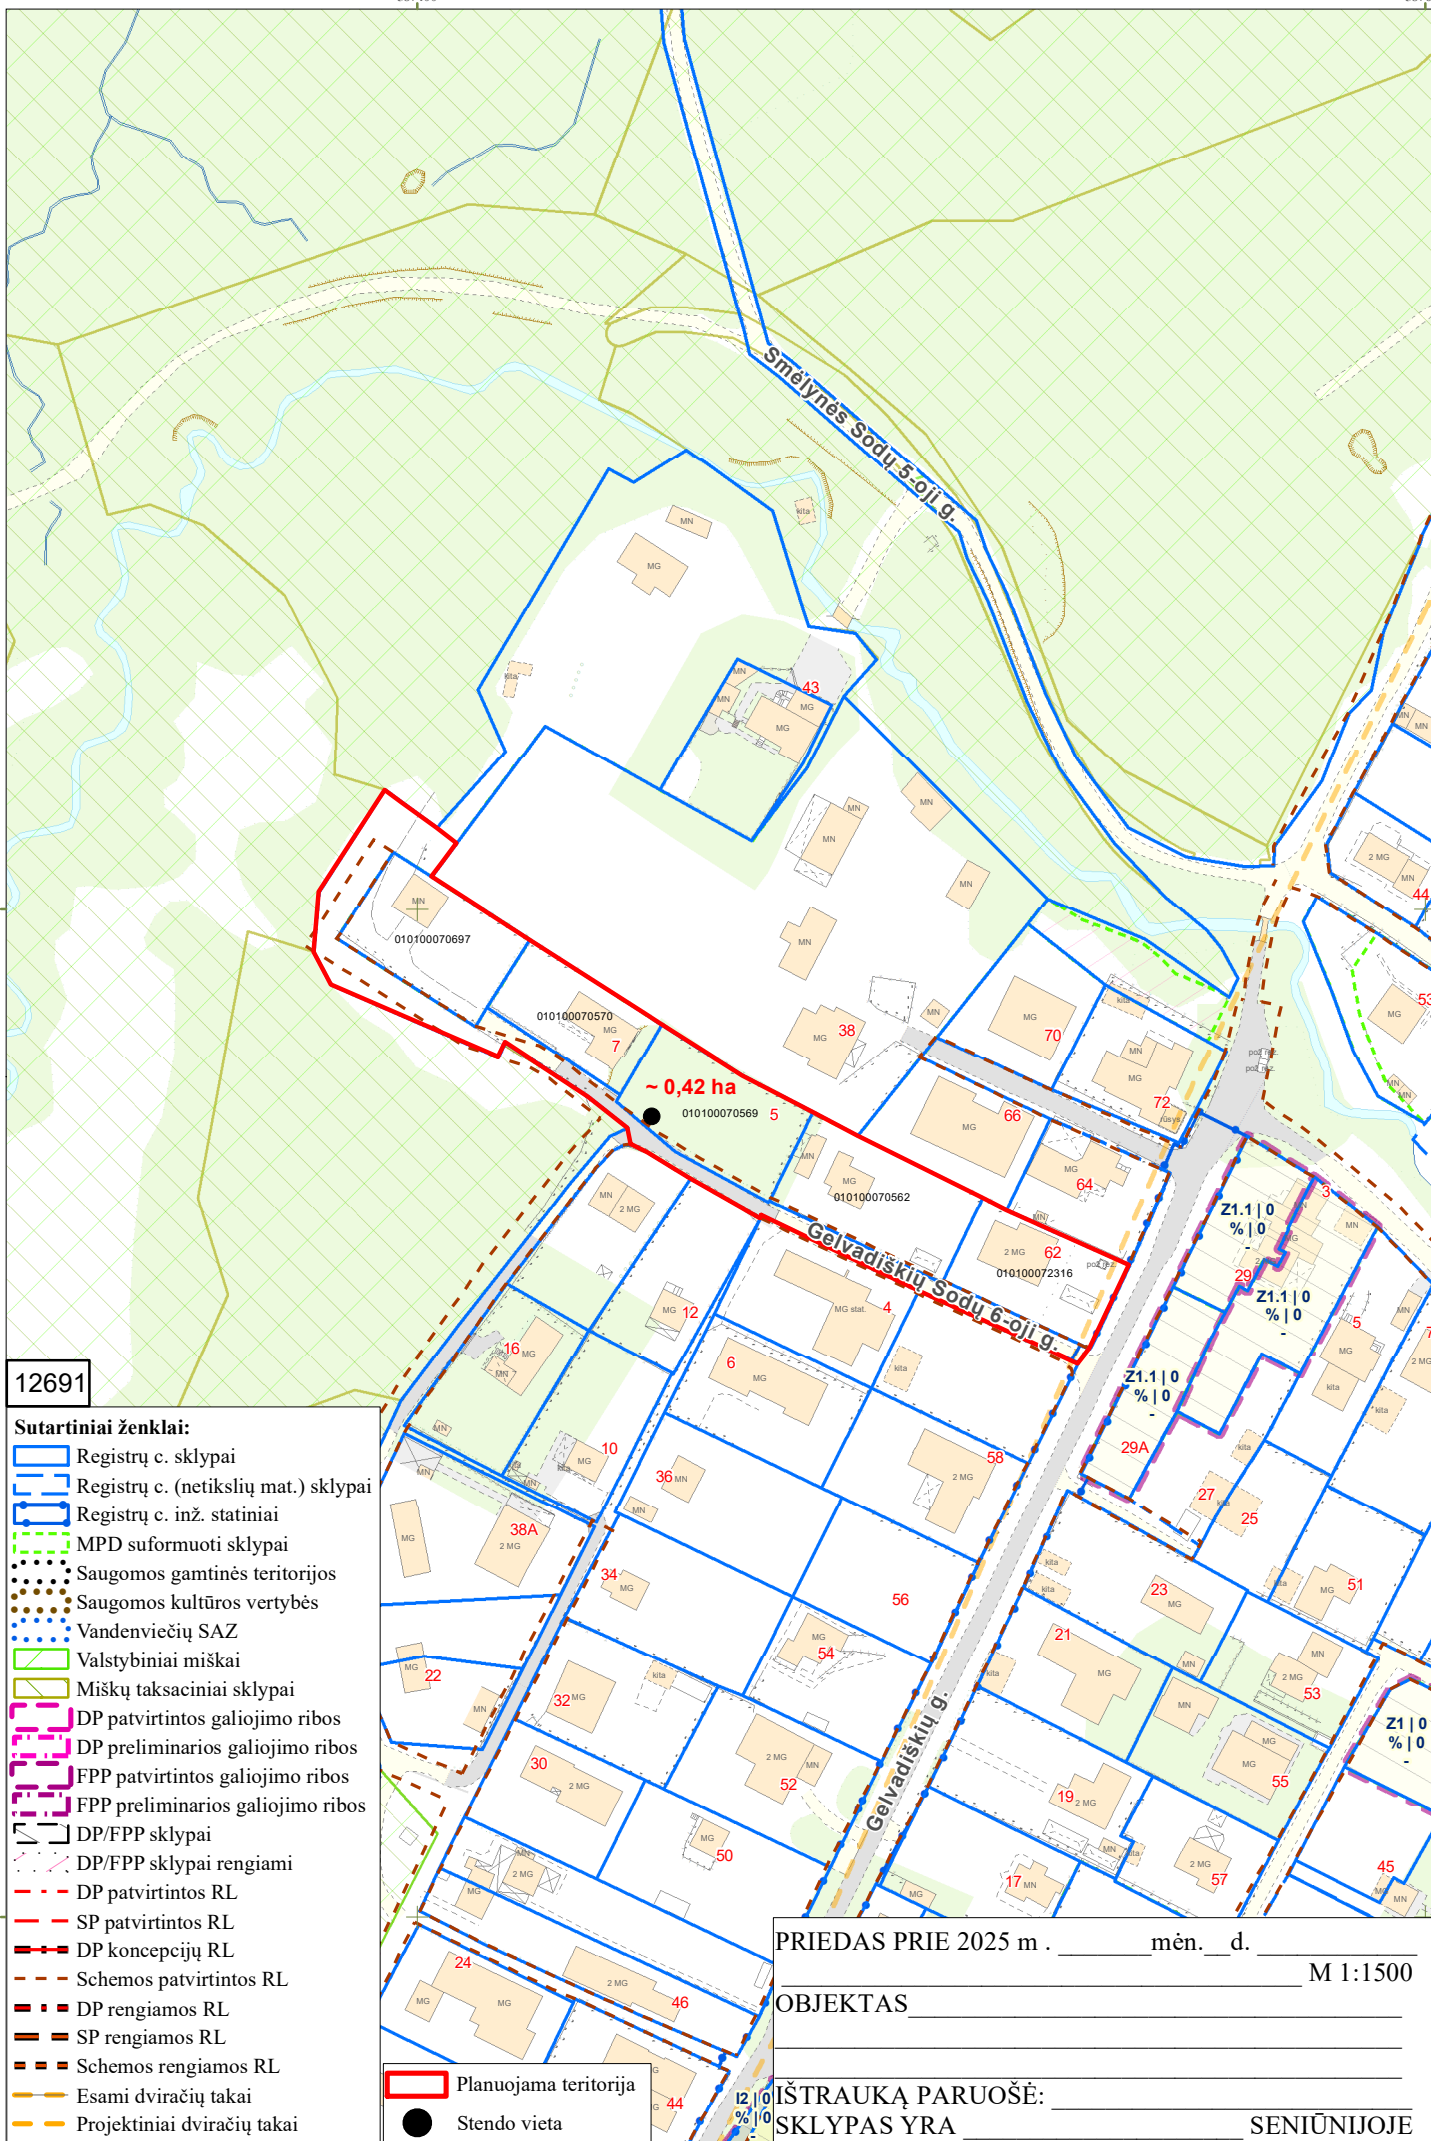

6069800

6069600

12691

Sutartiniai ženklai:

- Registrų c. sklypai
- Registrų c. (netikslų mat.) sklypai
- Registrų c. inž. statiniai
- MPD suformuoti sklypai
- Saugomos gamtinės teritorijos
- Saugomos kultūros vertybės
- Vandenviečių SAZ
- Valstybiniai miškai
- Miškų taksaciniai sklypai
- DP patvirtintos galiojimo ribos
- DP preliminarios galiojimo ribos
- FPP patvirtintos galiojimo ribos
- FPP preliminarios galiojimo ribos
- DP/FPP sklypai
- DP/FPP sklypai rengiami
- DP patvirtintos RL
- SP patvirtintos RL
- DP koncepcijų RL
- Schemos patvirtintos RL
- DP rengiamos RL
- SP rengiamos RL
- Schemos rengiamos RL
- Esami dviračių takai
- Projektiniai dviračių takai
- Stendo vieta

PRIEDAS PRIE 2025 m . _____ mėn. ___ d. M 1:1500

OBJEKTAS _____

IŠTRAUKĄ PARUOŠĖ: _____
SKLYPAS YRA _____ SENIŪNIJOJE