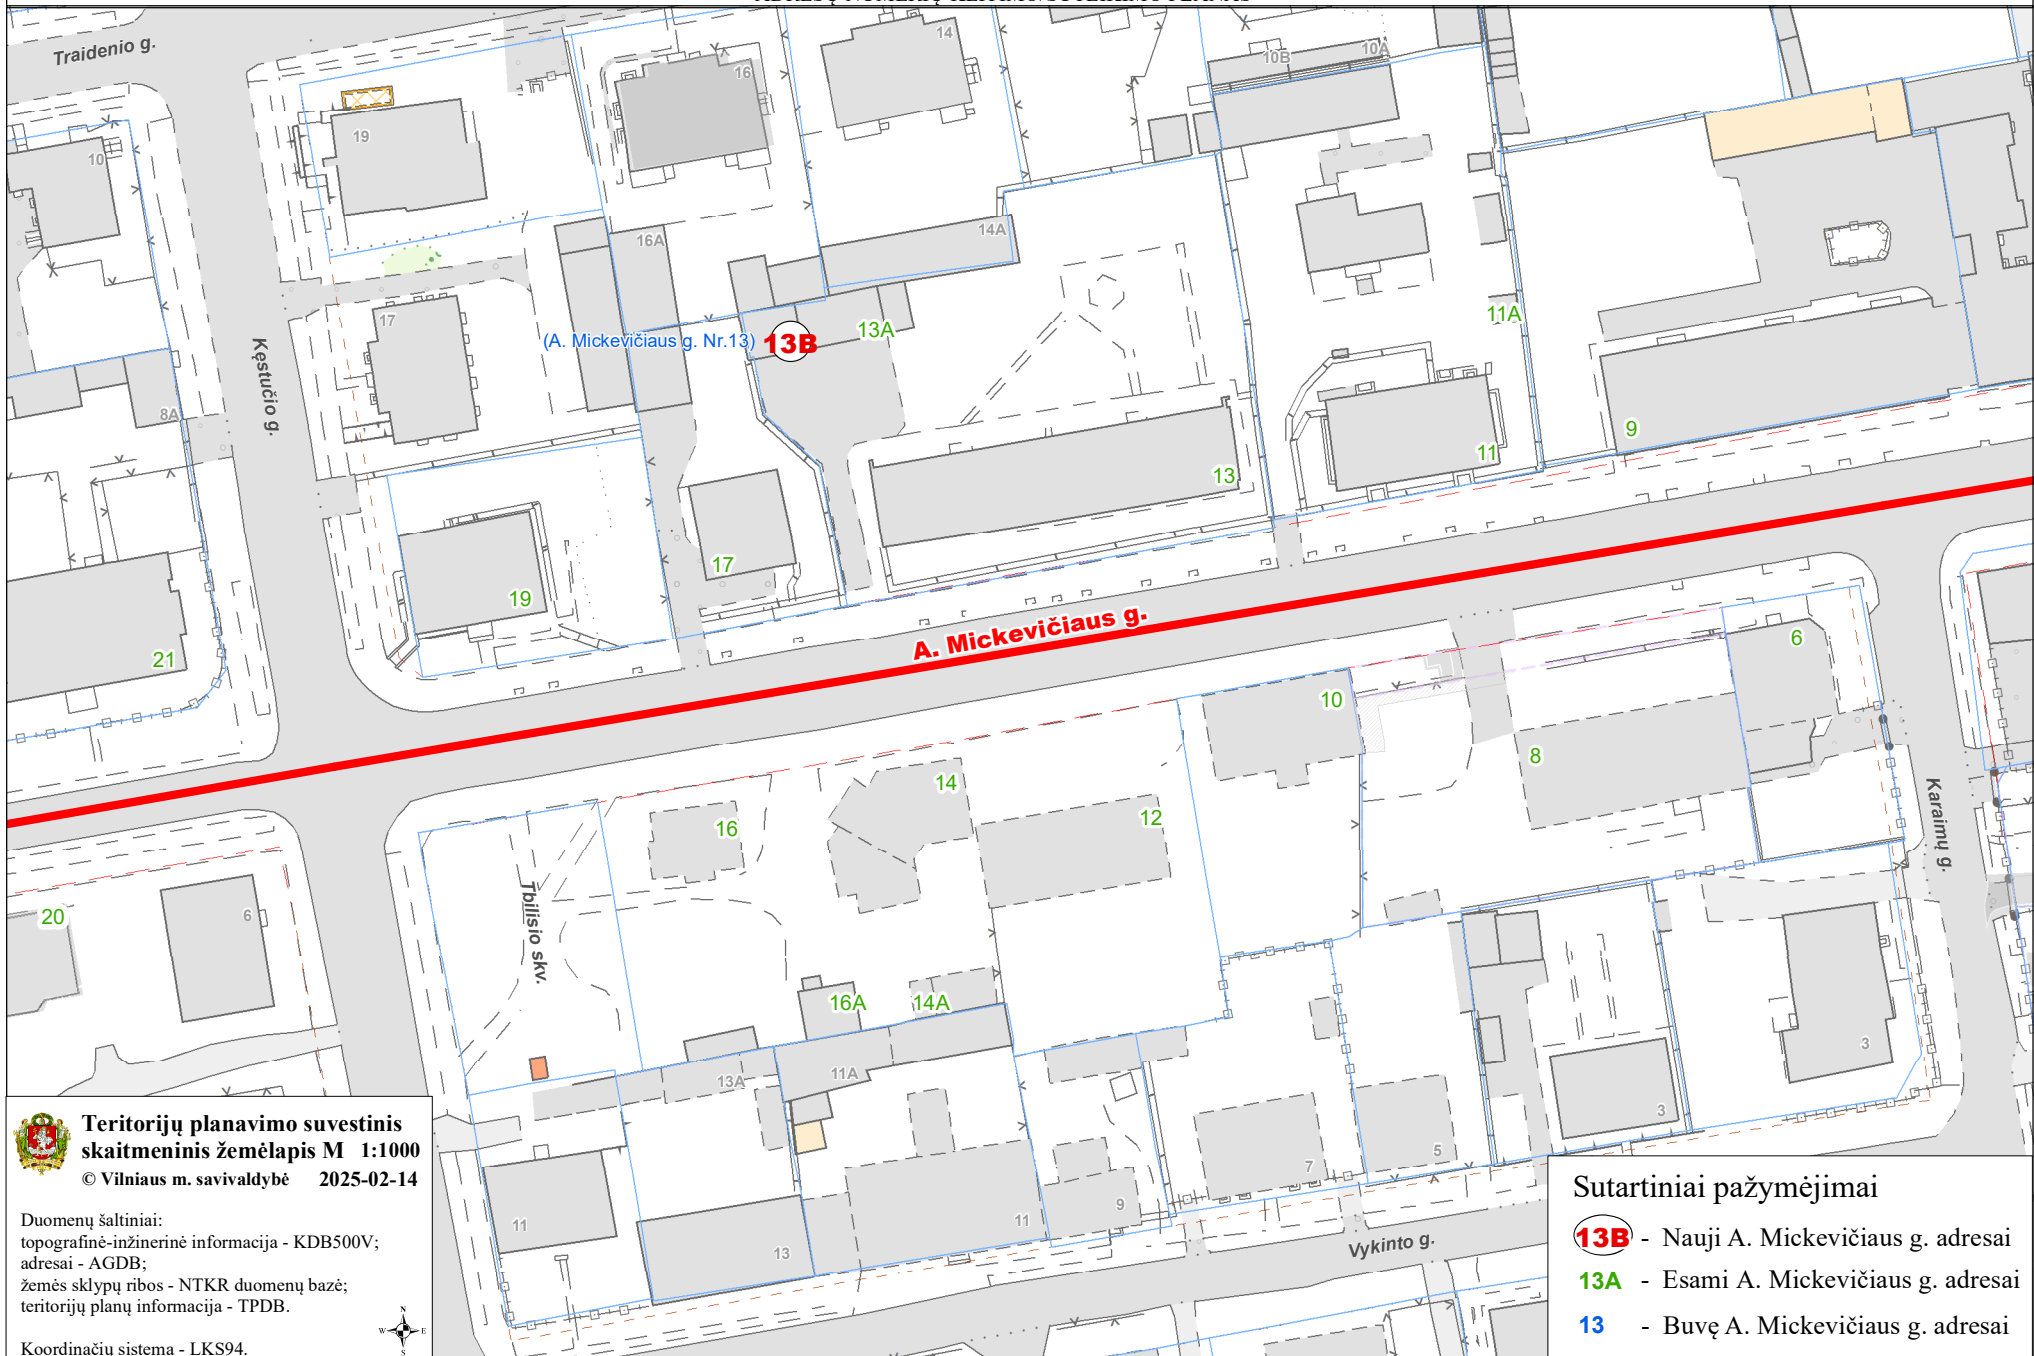

VILNIAUS MIESTO SAVIVALDYBĖS ŽVĒRYNO SENIŪNIJOS
A. Mickevičiaus g. Nr. 13
ADRESŲ NUMERIŲ KEITIMO/SUTEIKIMO PLANAS

Teritorijų planavimo suvestinis
skaitmeninis žemėlapis M 1:1000
© Vilniaus m. savivaldybė 2025-02-14

Duomenų šaltiniai:
topografinė-inžinerinė informacija - KDB500V;
adresai - AGDB;
žemės sklypų ribos - NTKR duomenų bazė;
teritorijų planų informacija - TPDB.

Koordinatų sistema - LKS94.

Sutartiniai pažymėjimai

- 13B** - Nauji A. Mickevičiaus g. adresai
- 13A** - Esami A. Mickevičiaus g. adresai
- 13** - Buvę A. Mickevičiaus g. adresai