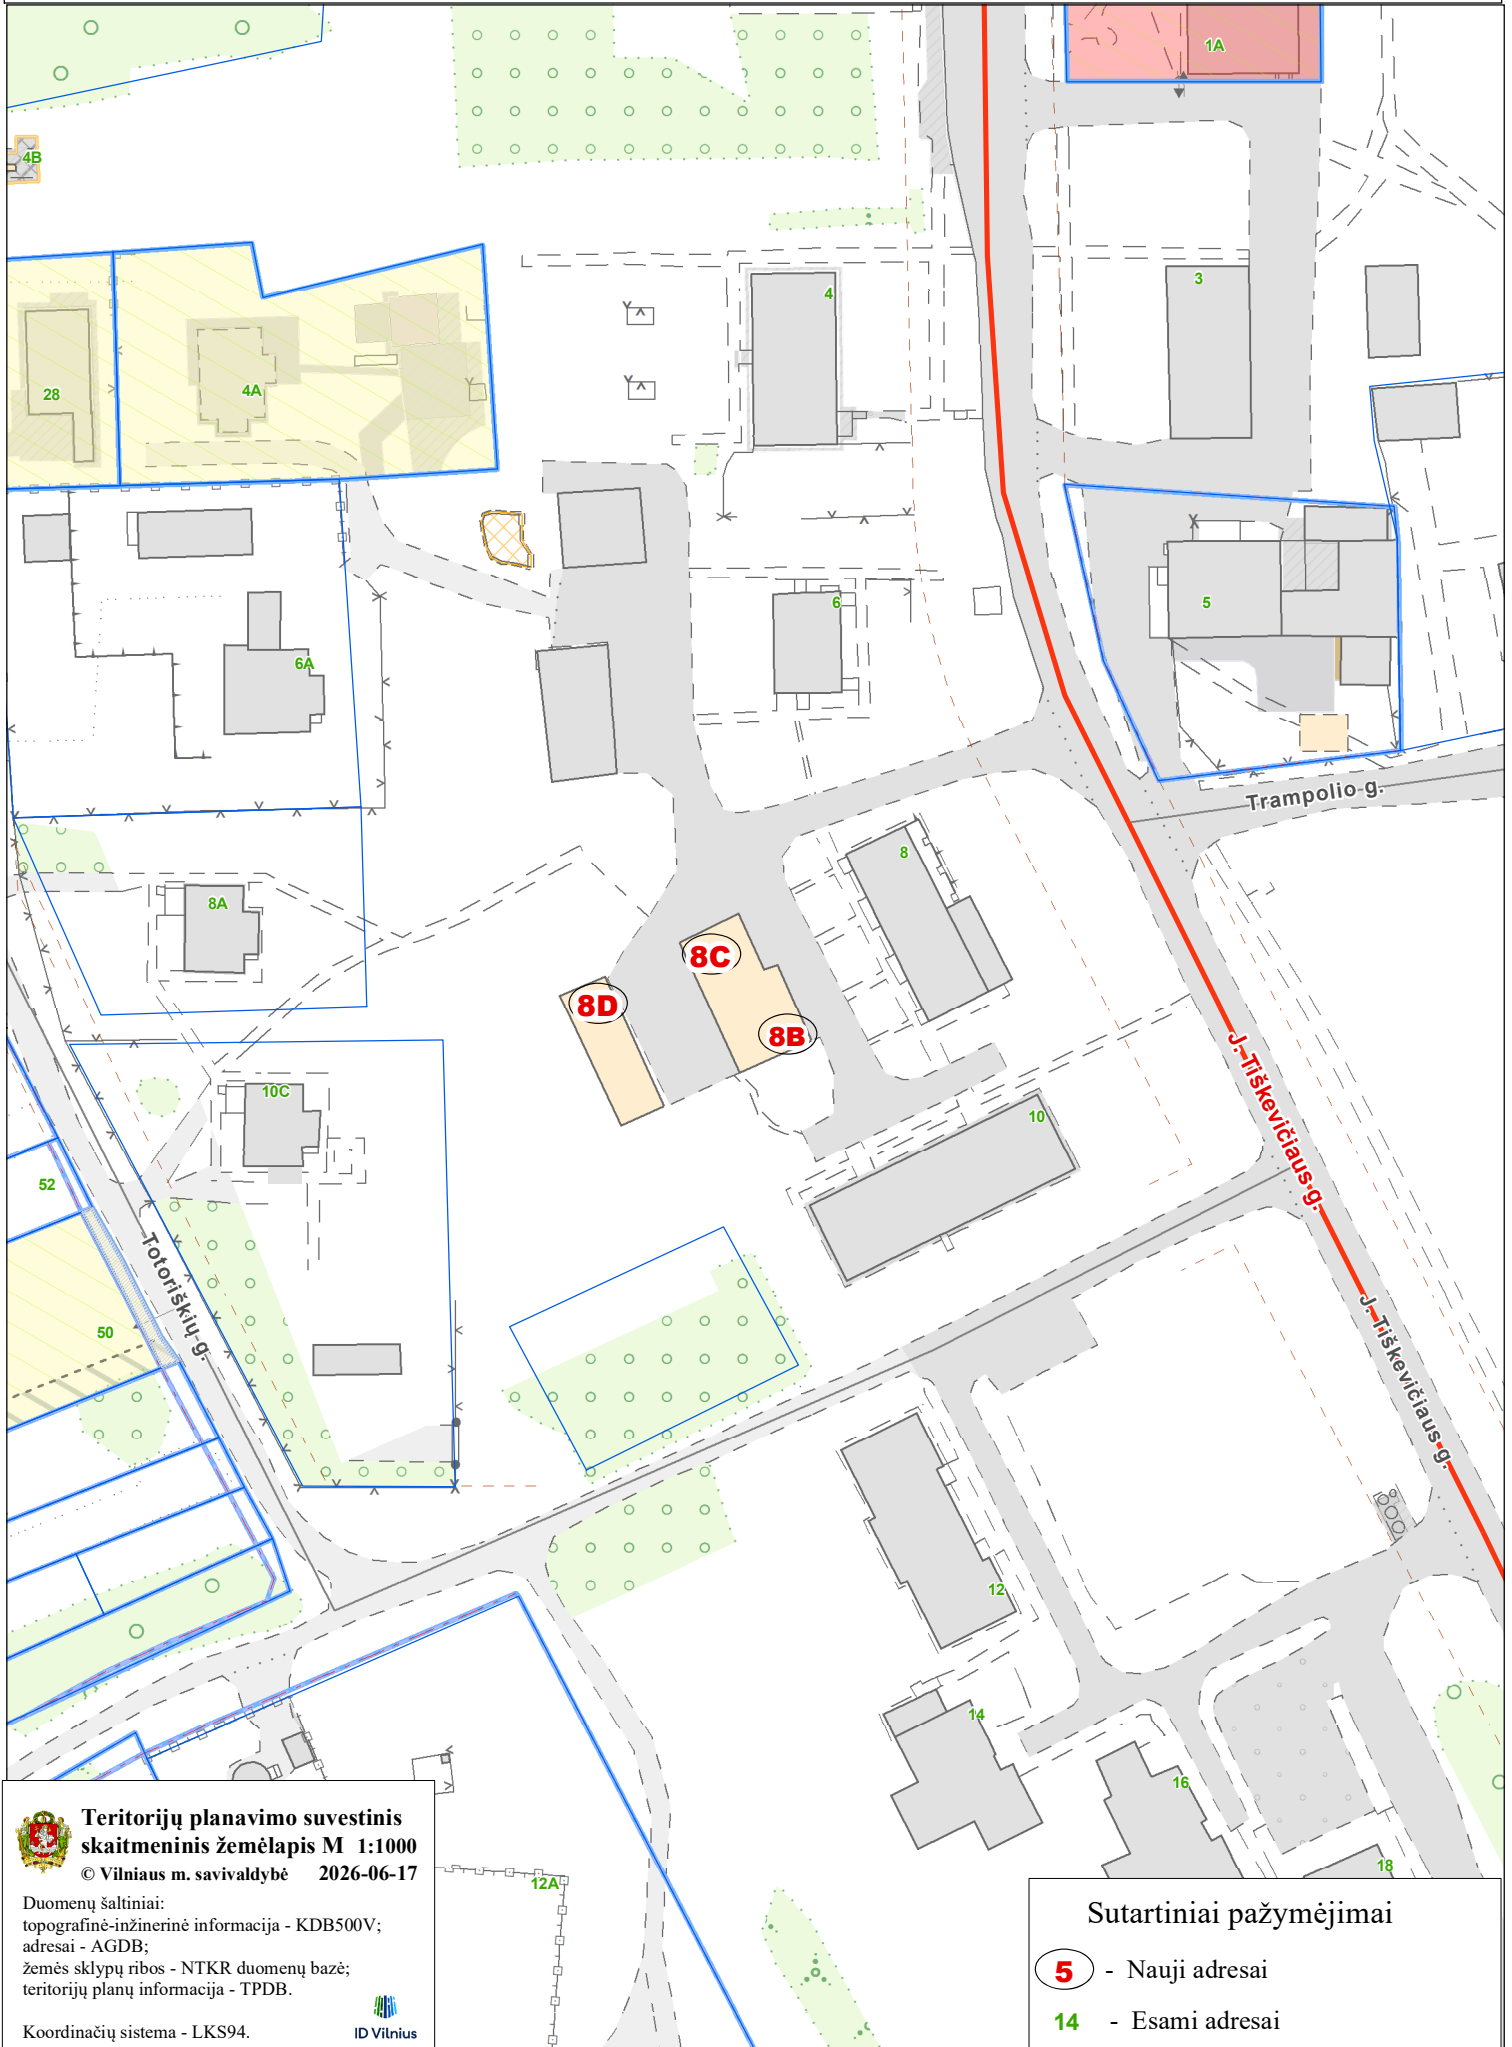

VILNIAUS MIESTO SAVIVALDYBĖS PANERIŲ SENIŪNIJOS  
**J. Tiškevičiaus g.**  
ADRESŲ NUMERIŲ SUTEIKIMO/KEITIMO/NAIKINIMO PLANAS

**Teritorijų planavimo suvestinis  
skaitmeninis žemėlapis M 1:1000**

© Vilniaus m. savivaldybė 2026-06-17

Duomenų šaltiniai:  
topografinė-inžinerinė informacija - KDB500V;  
adresai - AGDB;  
žemės sklypų ribos - NTKR duomenų bazė;  
teritorijų planų informacija - TPDB.

Koordinacių sistema - LKS94.

**Sutartiniai pažymėjimai**

**5** - Nauji adresai

**14** - Esami adresai