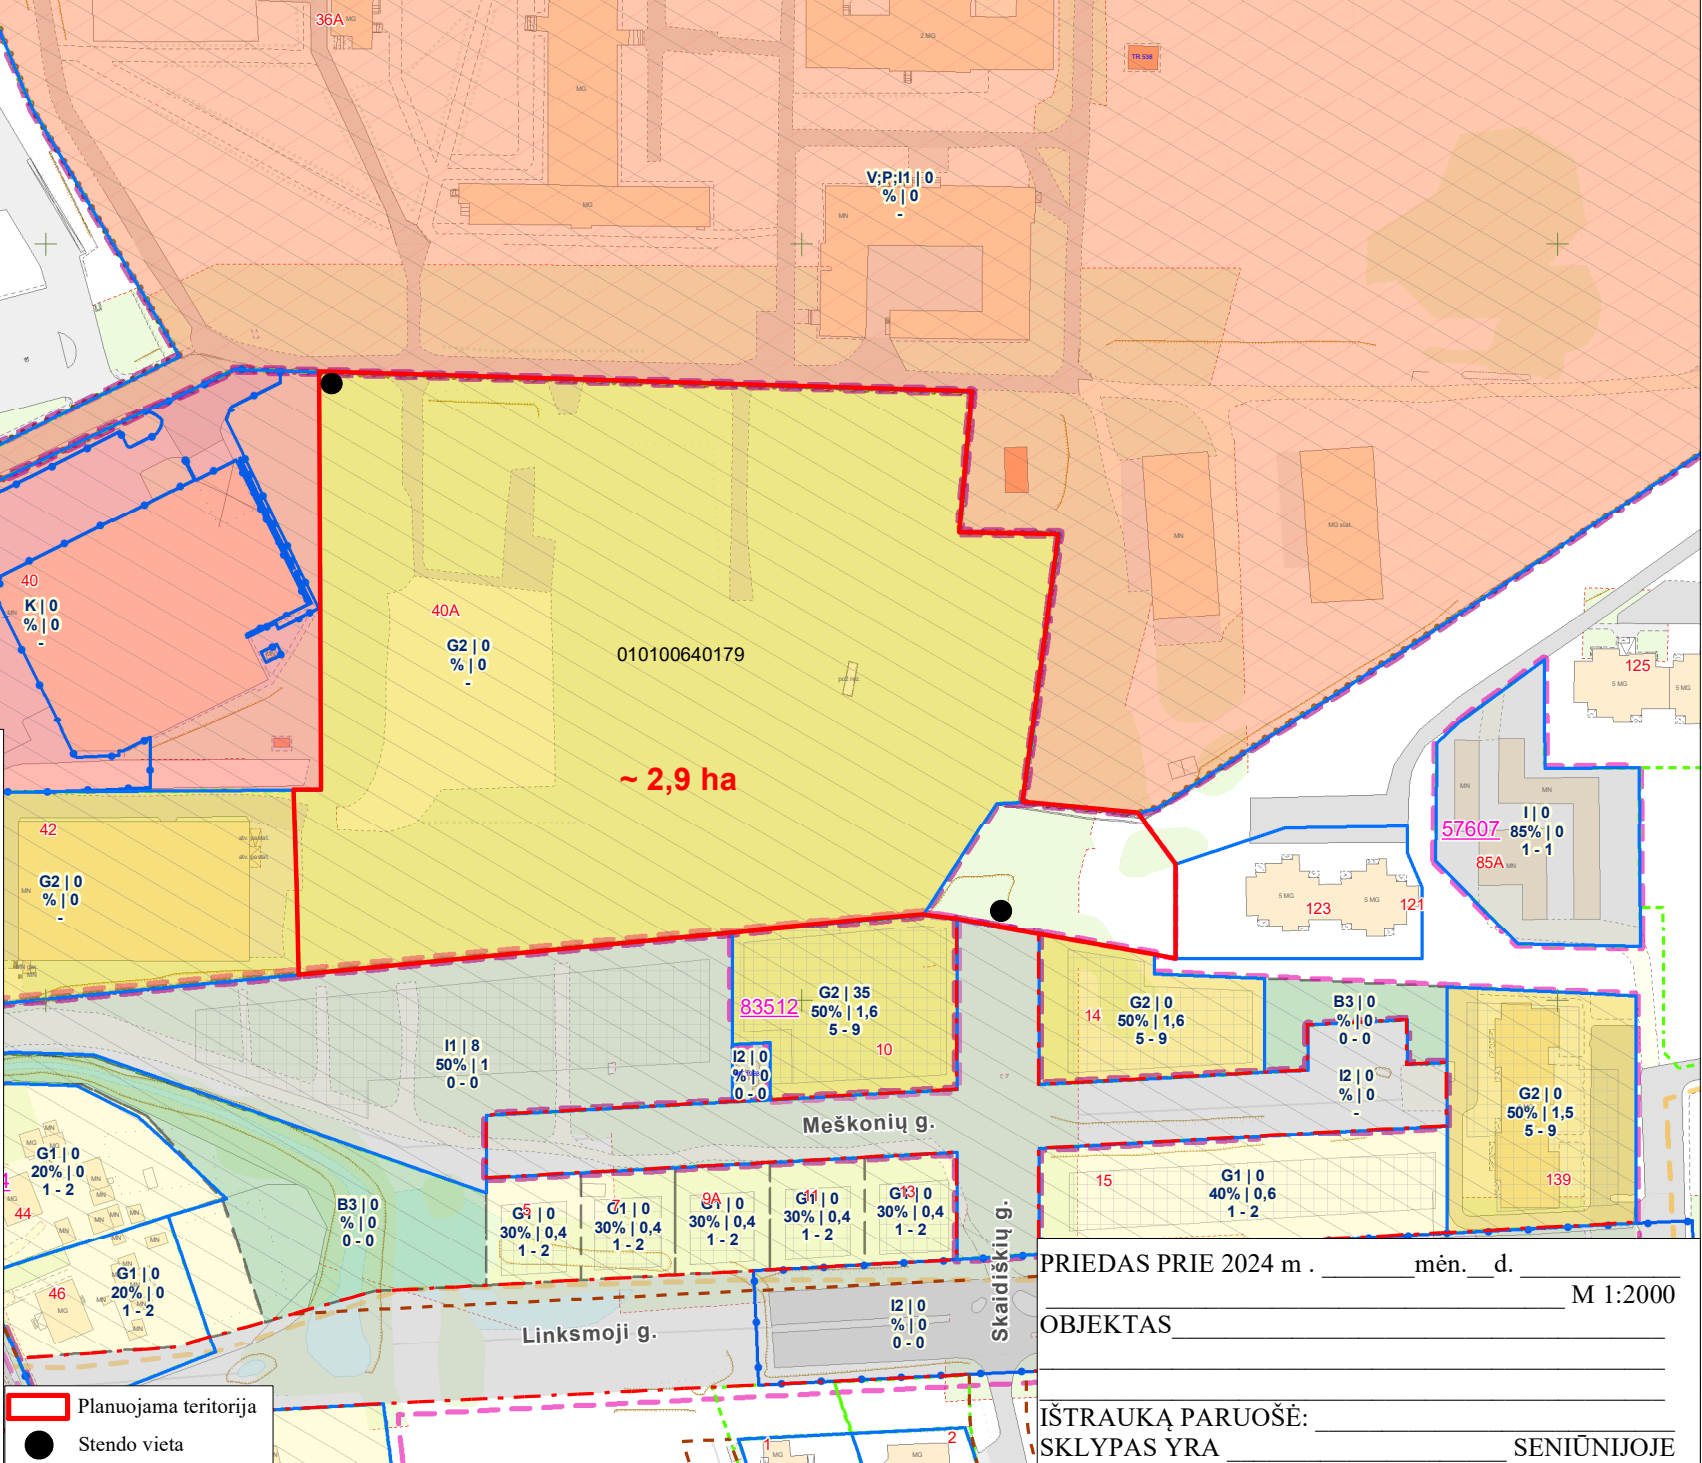

11877

Sutartiniai ženklai:

- Registrų c. sklypai
- Registrų c. (netikslų mat.) sklypai
- Registrų c. inž. statiniai
- MPD suformuoti sklypai
- Saugomos gamtinės teritorijos
- Saugomos kultūros vertybės
- Vandenviečių SAZ
- Valstybiniai miškai
- Miškų taksaciniai sklypai
- DP patvirtintos galiojimo ribos
- DP preliminarios galiojimo ribos
- FPP patvirtintos galiojimo ribos
- FPP preliminarios galiojimo ribos
- DP/FPP sklypai
- DP/FPP sklypai rengiami
- DP patvirtintos RL
- SP patvirtintos RL
- DP koncepcijų RL
- Schemos patvirtintos RL
- DP rengiamos RL
- SP rengiamos RL
- Schemos rengiamos RL
- Esami dviračių takai
- Projektiniai dviračių takai
- Planuojama teritorija
- Stendo vieta

PRIEDAS PRIE 2024 m. _____ mėn. d. _____ M 1:2000

OBJEKTAS _____

IŠTRAUKĄ PARUOŠĖ: _____

SKLYPAS YRA _____ SENIŪNIJOJE