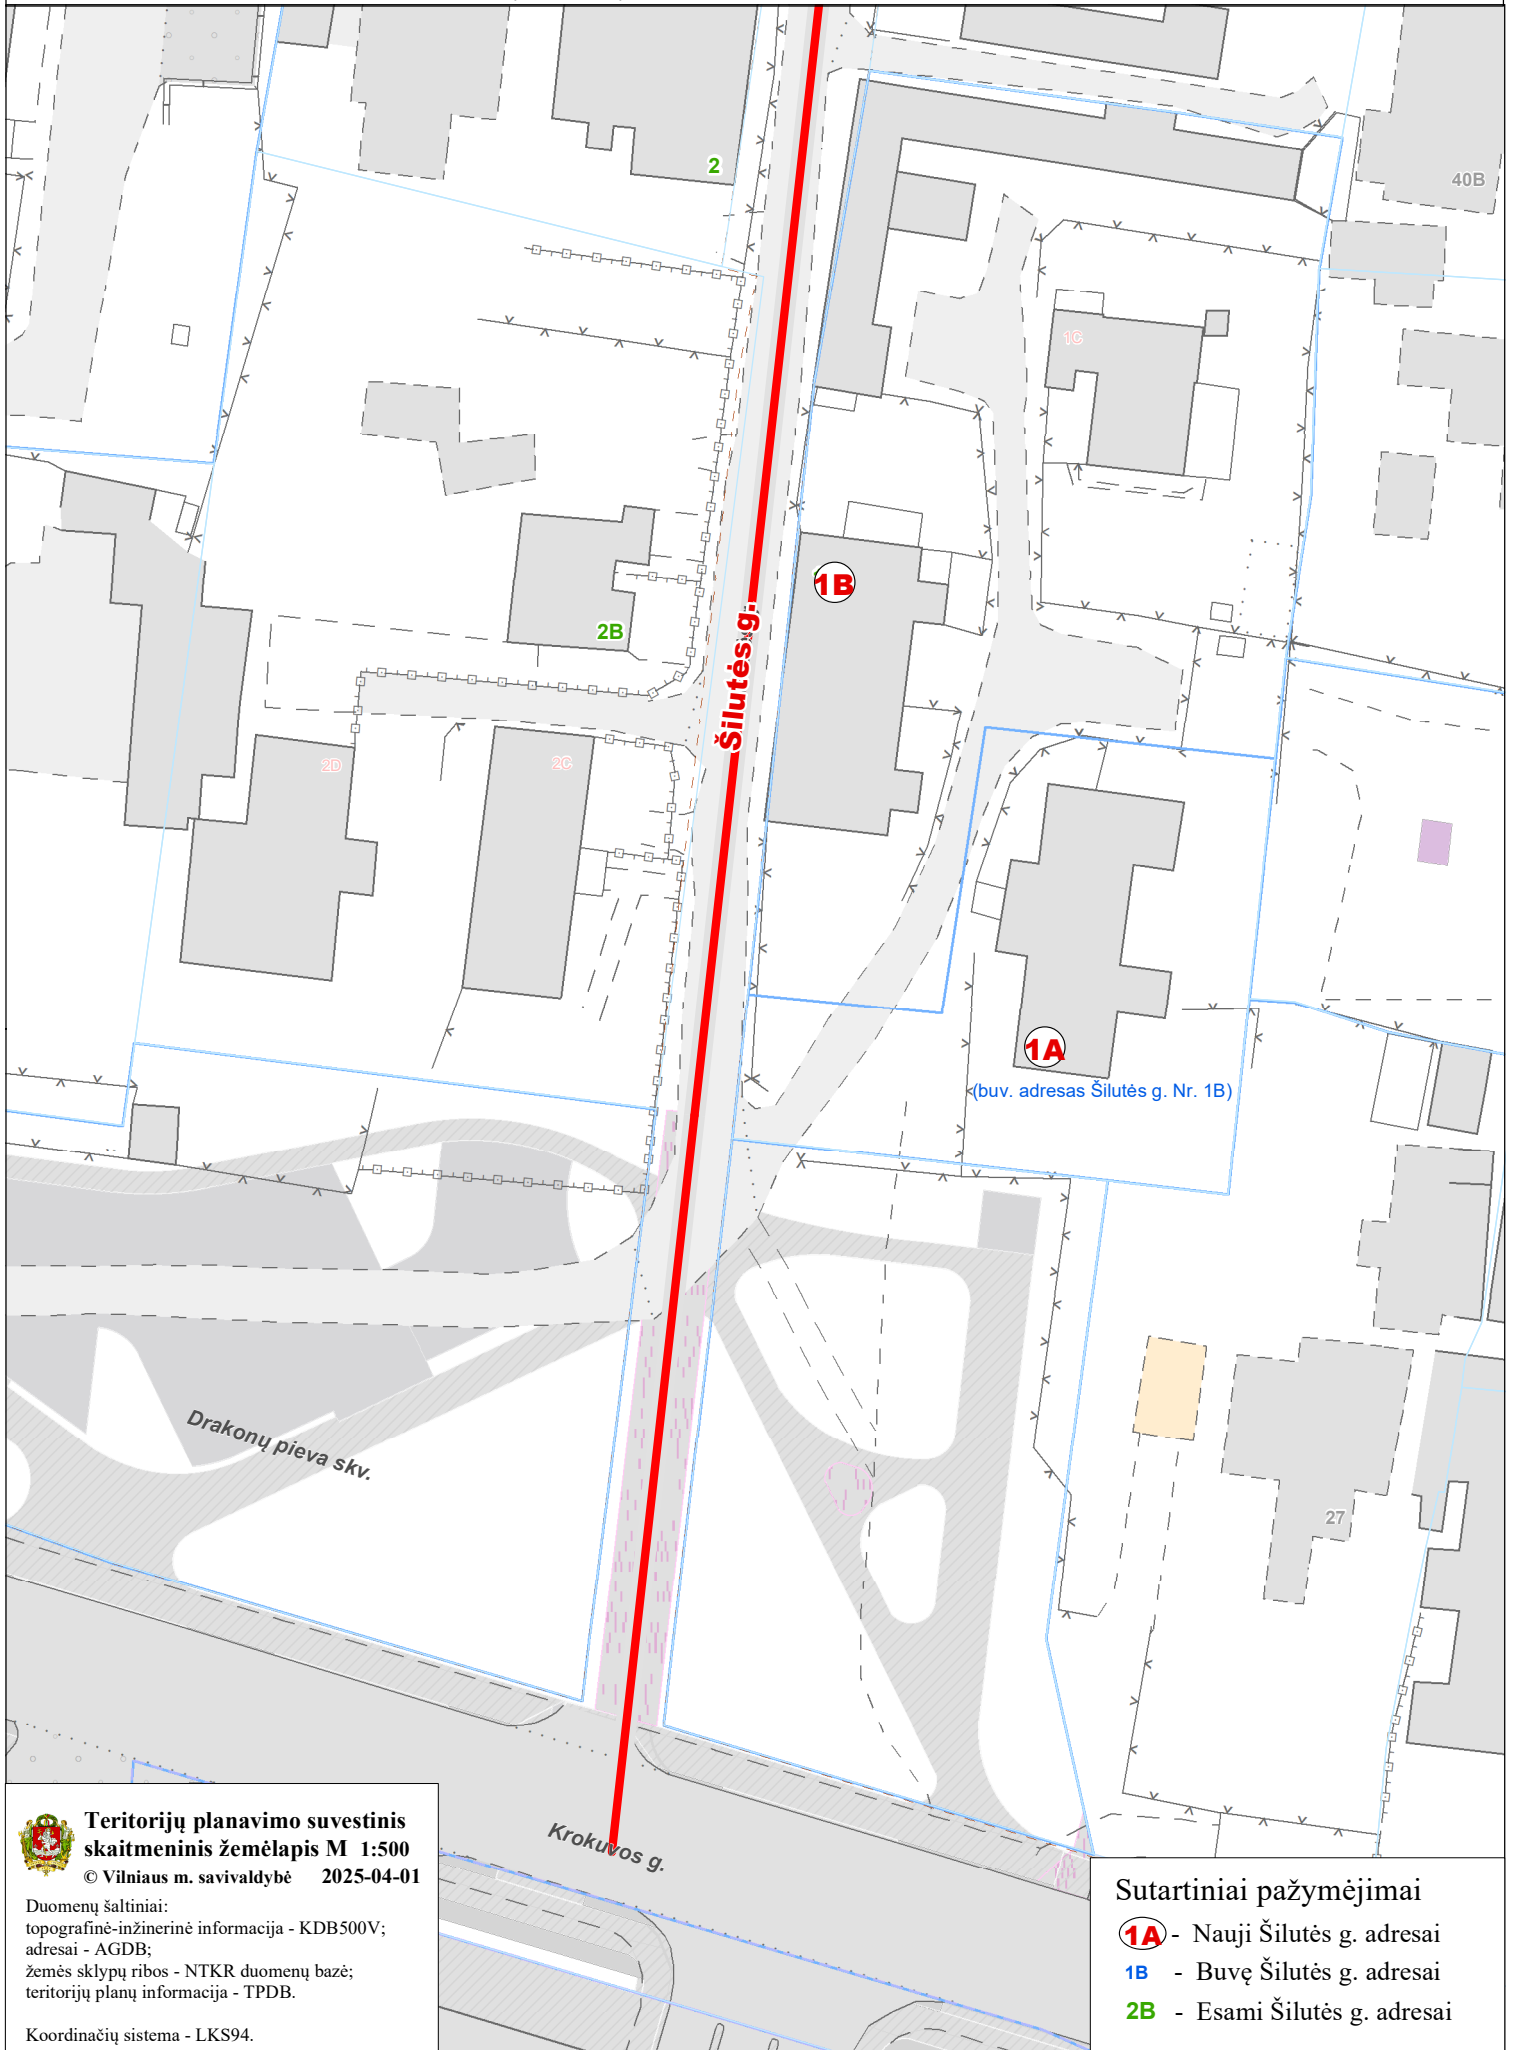

VILNIAUS MIESTO SAVIVALDYBĖS ŠNIPISKIŲ SENIŪNIJOS  
**Šilutės g. Nr. 1A, 1B**  
ADRESŲ NUMERIŲ SUTEIKIMO/KEITIMO/NAIKINIMO PLANAS

**Teritorijų planavimo suvestinis skaitmeninis žemėlapis M 1:500**

© Vilniaus m. savivaldybė 2025-04-01

Duomenų šaltiniai:  
topografinė-inžinerinė informacija - KDB500V;  
adresai - AGDB;  
žemės sklypų ribos - NTKR duomenų bazė;  
teritorijų planų informacija - TPDB.

Koordinacių sistema - LKS94.

**Sutartiniai pažymėjimai**

- 1A** - Nauji Šilutės g. adresai
- 1B** - Buvę Šilutės g. adresai
- 2B** - Esami Šilutės g. adresai