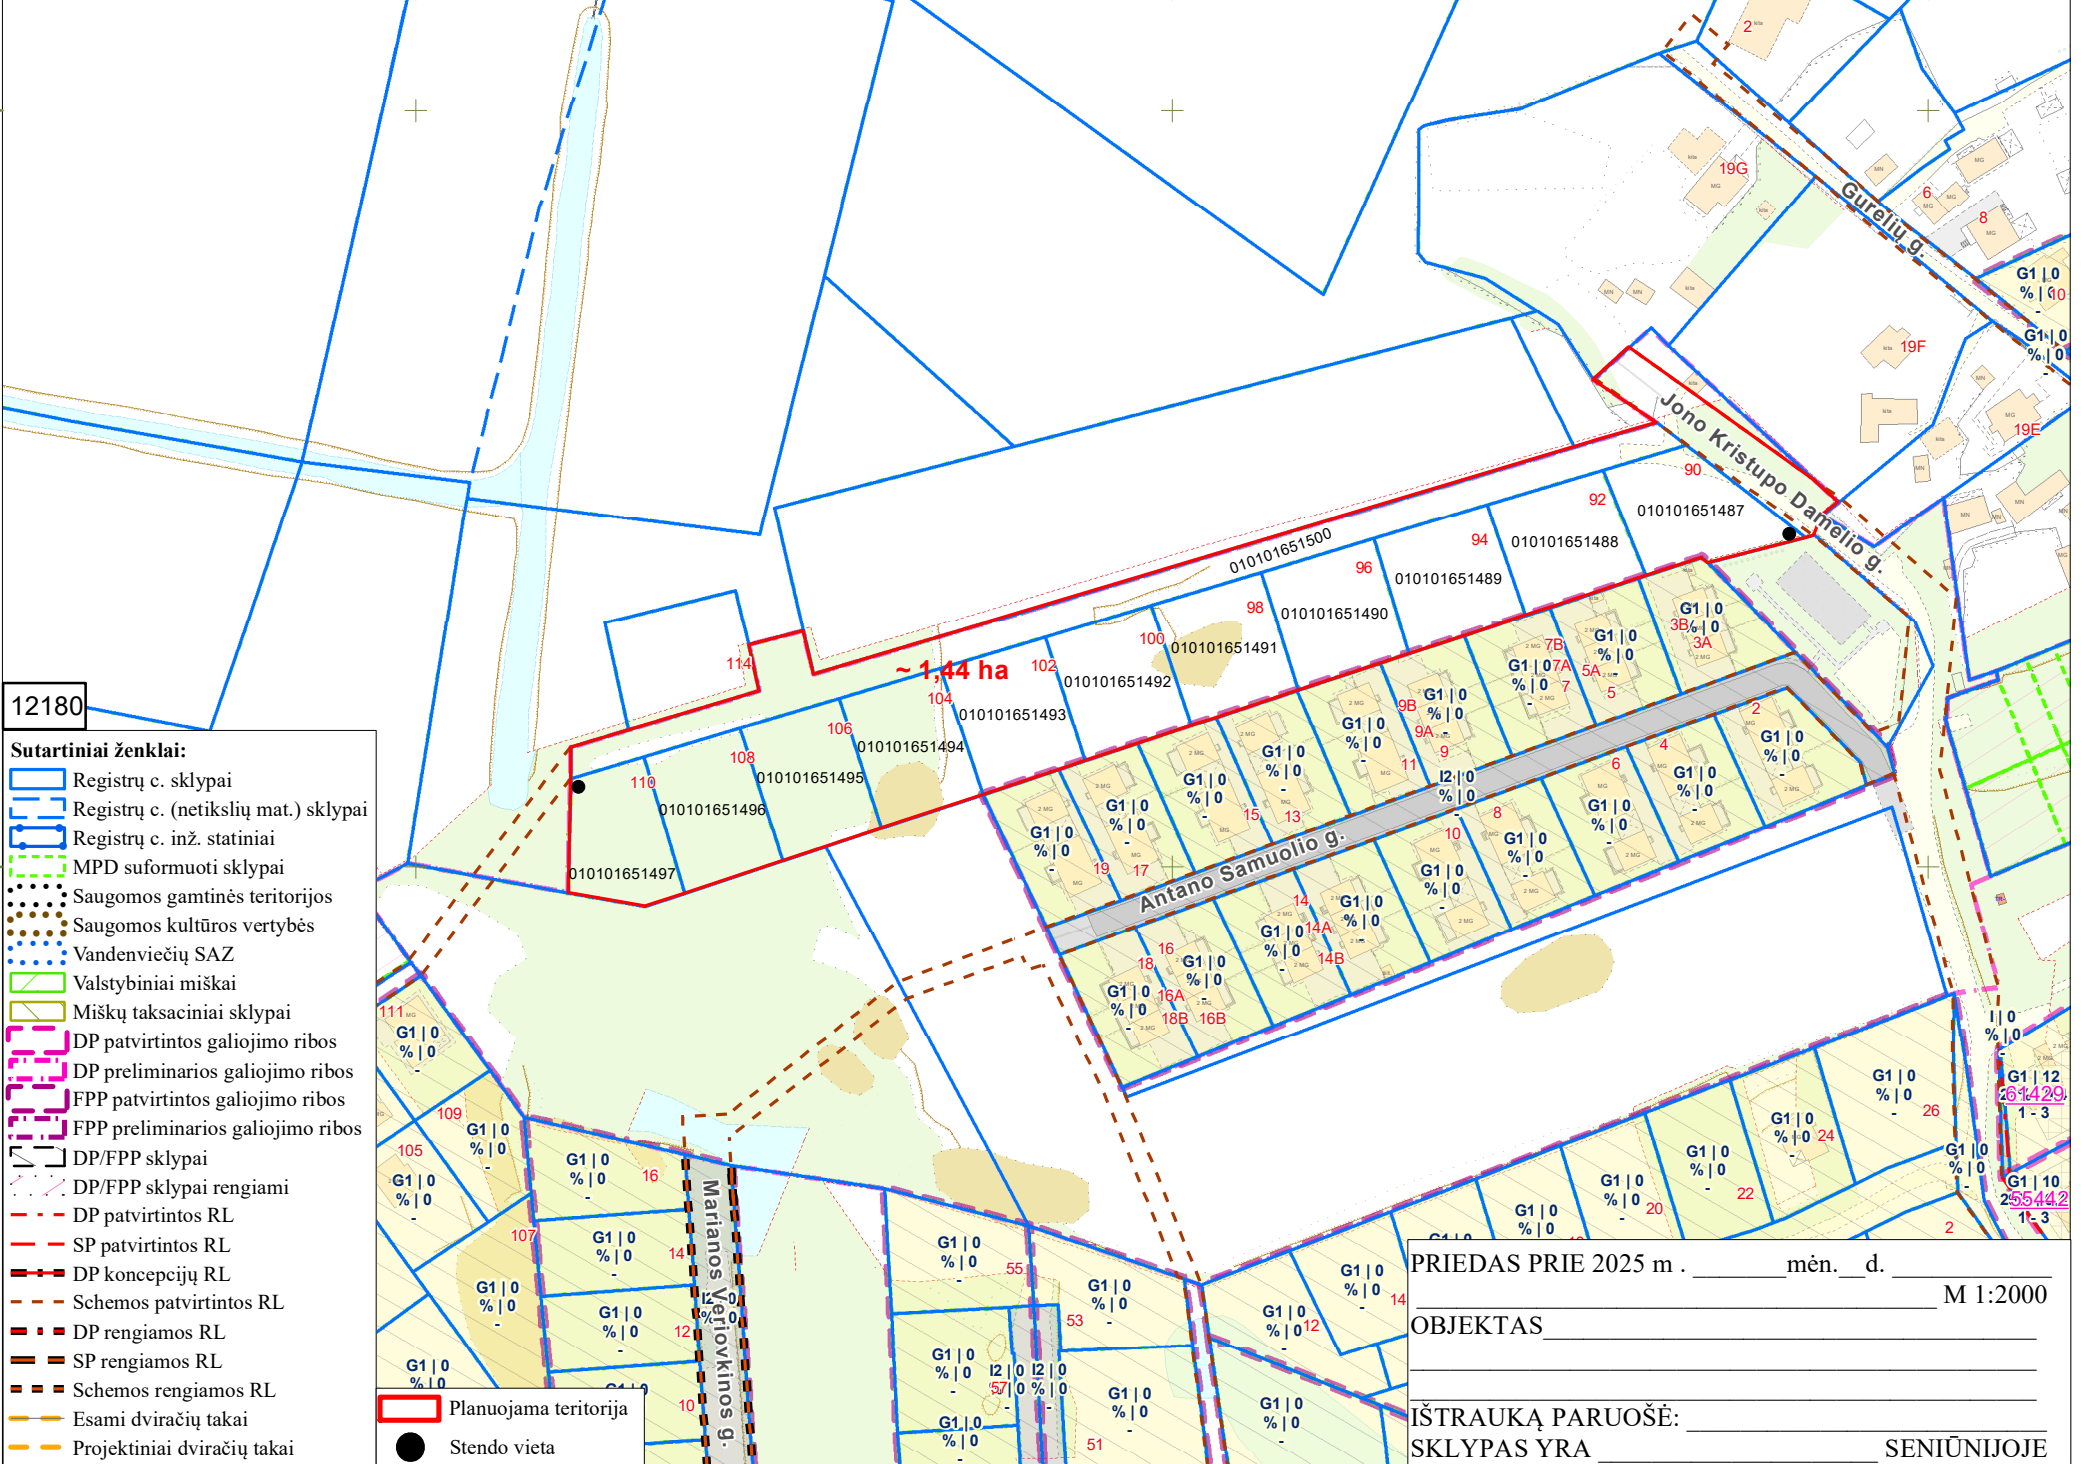

571000

571200

571400

6056000

6056000

12180

Sutartiniai ženklai:

- Registrų c. sklypai
- Registrų c. (netikslių mat.) sklypai
- Registrų c. inž. statiniai
- MPD suformuoti sklypai
- Saugomos gamtinės teritorijos
- Saugomos kultūros vertybės
- Vandenviečių SAZ
- Valstybiniai miškai
- Miškų taksaciniai sklypai
- DP patvirtintos galiojimo ribos
- DP preliminarios galiojimo ribos
- FPP patvirtintos galiojimo ribos
- FPP preliminarios galiojimo ribos
- DP/FPP sklypai
- DP/FPP sklypai rengiami
- DP patvirtintos RL
- SP patvirtintos RL
- DP koncepcijų RL
- Schemos patvirtintos RL
- DP rengiamos RL
- SP rengiamos RL
- Schemos rengiamos RL
- Esami dviračių takai
- Projektiniai dviračių takai
- Planuojama teritorija
- Stendo vieta

Planuojama teritorija
 Stendo vieta

~ 1,44 ha

PRIEDAS PRIE 2025 m. _____ mėn. _____ d. _____ M 1:2000

OBJEKTAS _____

IŠTRAUKĄ PARUOŠĖ: _____

SKLYPAS YRA _____ SENIŪNIJOJE