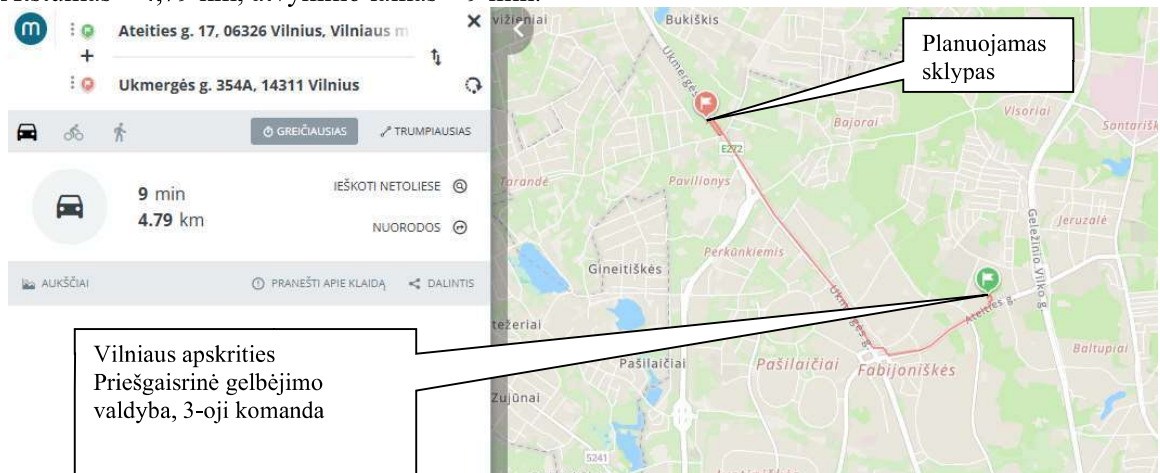

Ištrauka iš patvirtinto detaliojo plano Gaisrinių hidrantų pasiekiamumo schemos

Artimiausias priešgaisrinio gelbėjimo pajėgų padalinys – Vilniaus apskrities Priešgaisrinė gelbėjimo valdyba, 3 –oji komanda, Ateities g. 17, Vilniuje.

Atstumas – 4,79 km, atvykimo laikas – 9 min.

Artimiausio priešgaisrinio gelbėjimo pajėgų padalinio dislokacija ([www.maps.lt](http://www.maps.lt))

**Techninio projekto metu būtina užtikrinti, kad nebūtų pažeistos trečiųjų asmenų teisės.**