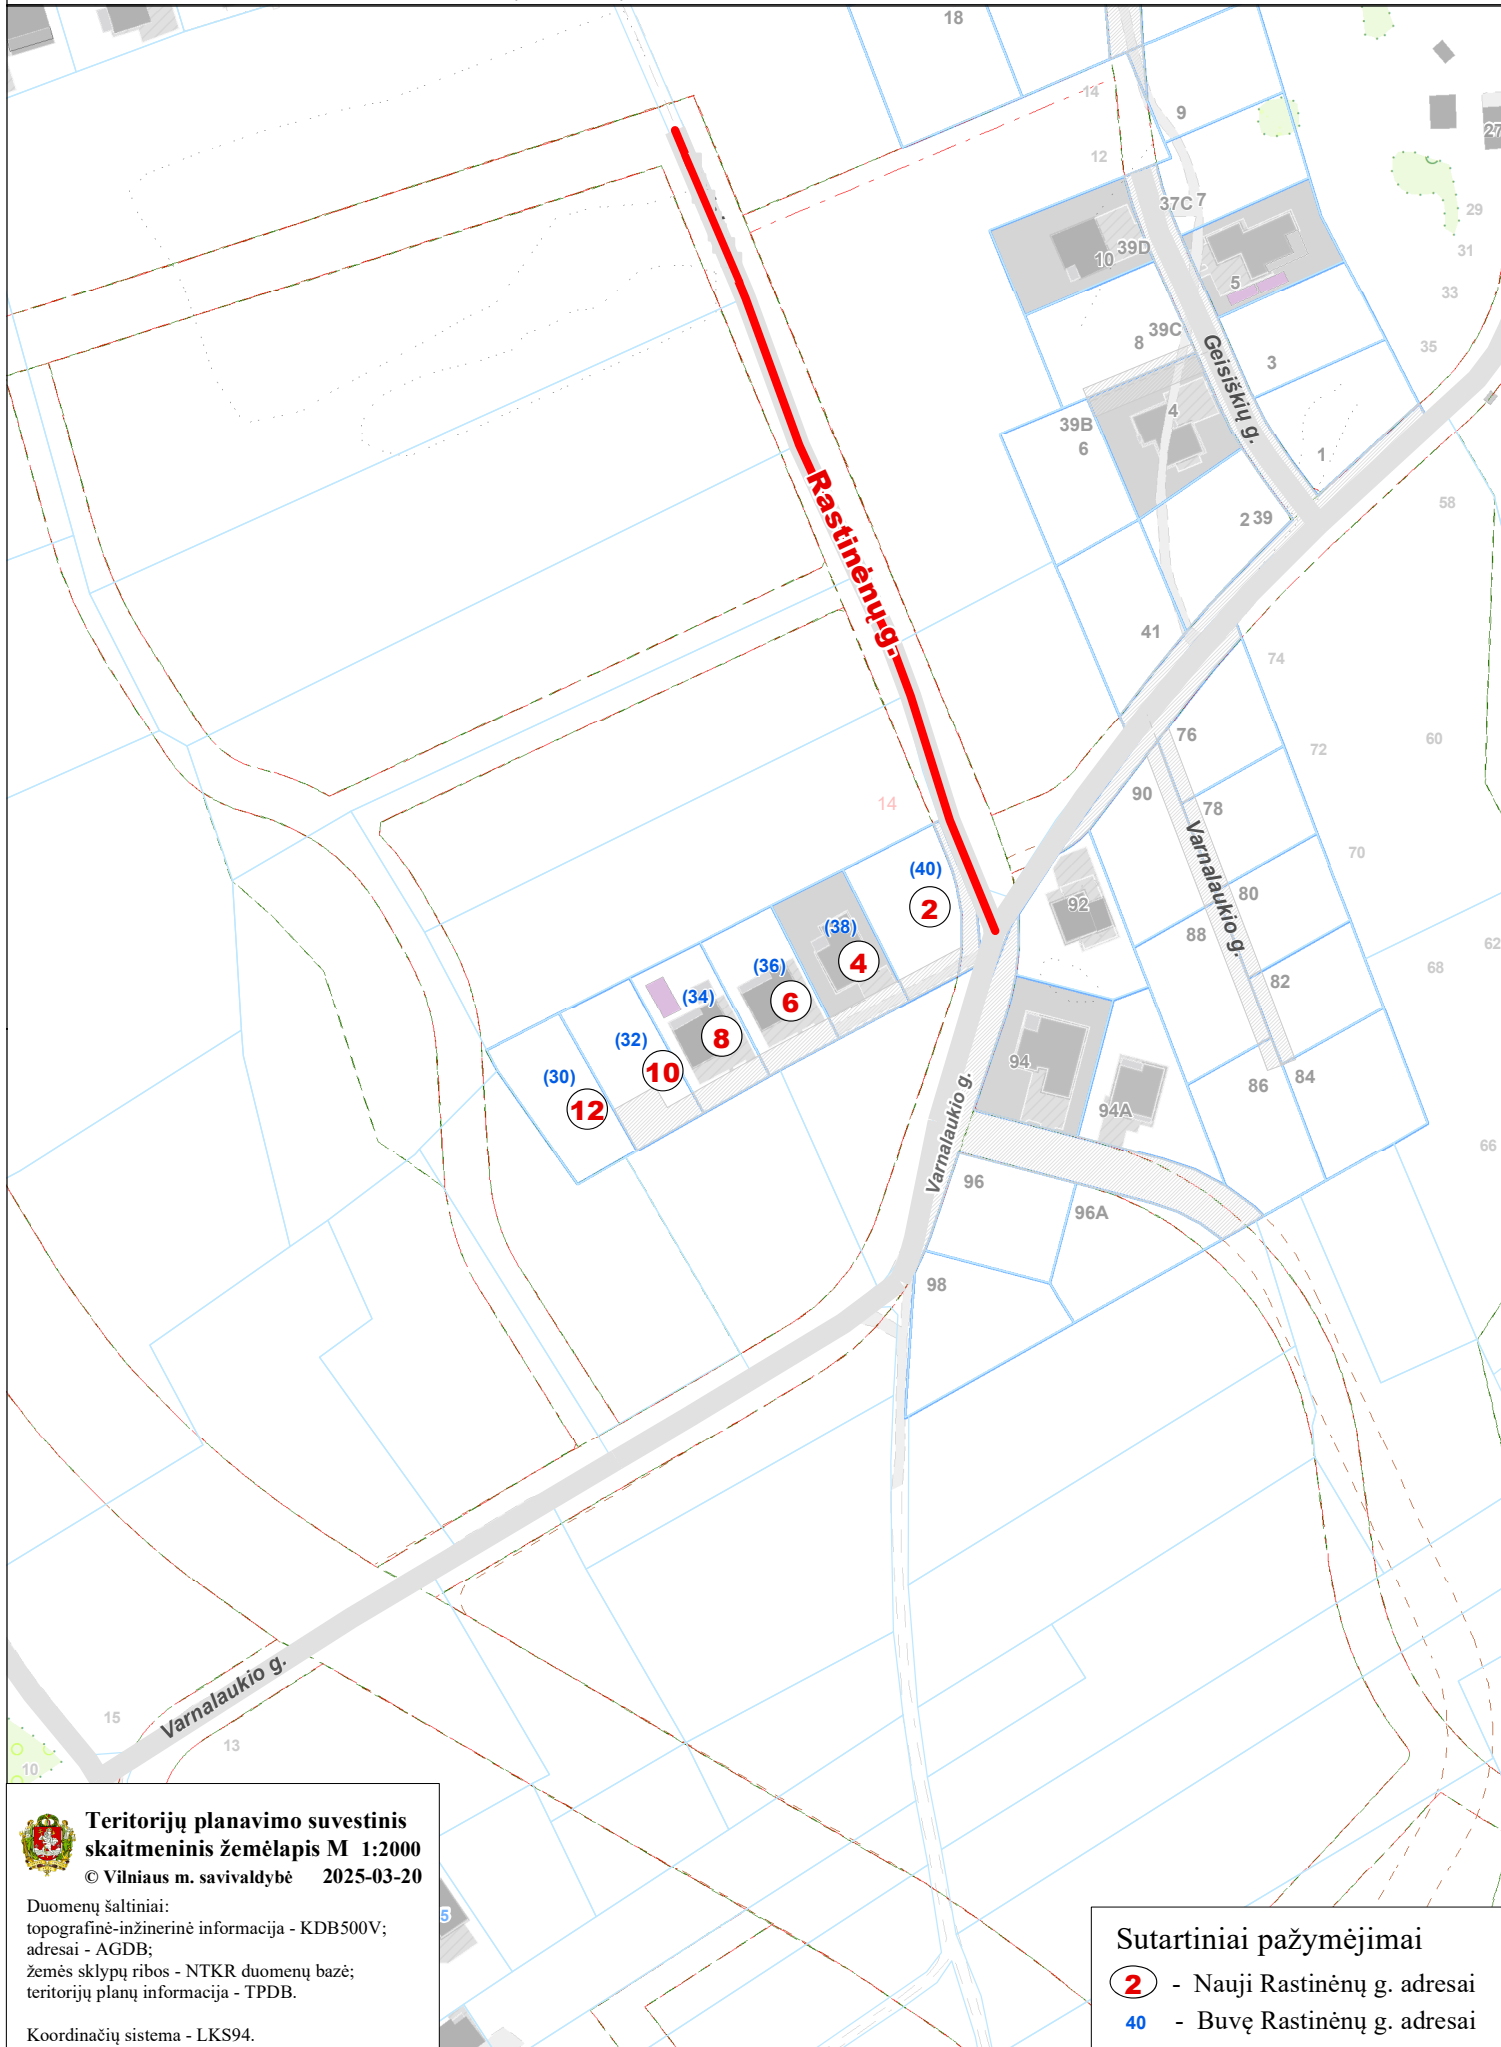

VILNIAUS MIESTO SAVIVALDYBĖS PAŠILAIČIŲ SENIŪNIJOS
Guobų g. Nr. 102
ADRESŲ NUMERIŲ NAIKINIMO/KEITIMO/SUTEIKIMO PLANAS

**Teritorijų planavimo suvestinis
skaitmeninis žemėlapis M 1:2000**

© Vilniaus m. savivaldybė 2025-03-20

Duomenų šaltiniai:
topografinė-inžinerinė informacija - KDB500V;
adresai - AGDB;
žemės sklypų ribos - NTKR duomenų bazė;
teritorijų planų informacija - TPDB.

Koordinacių sistema - LKS94.

Sutartiniai pažymėjimai

- 2** - Nauji Rastinėnų g. adresai
- 40** - Buvę Rastinėnų g. adresai