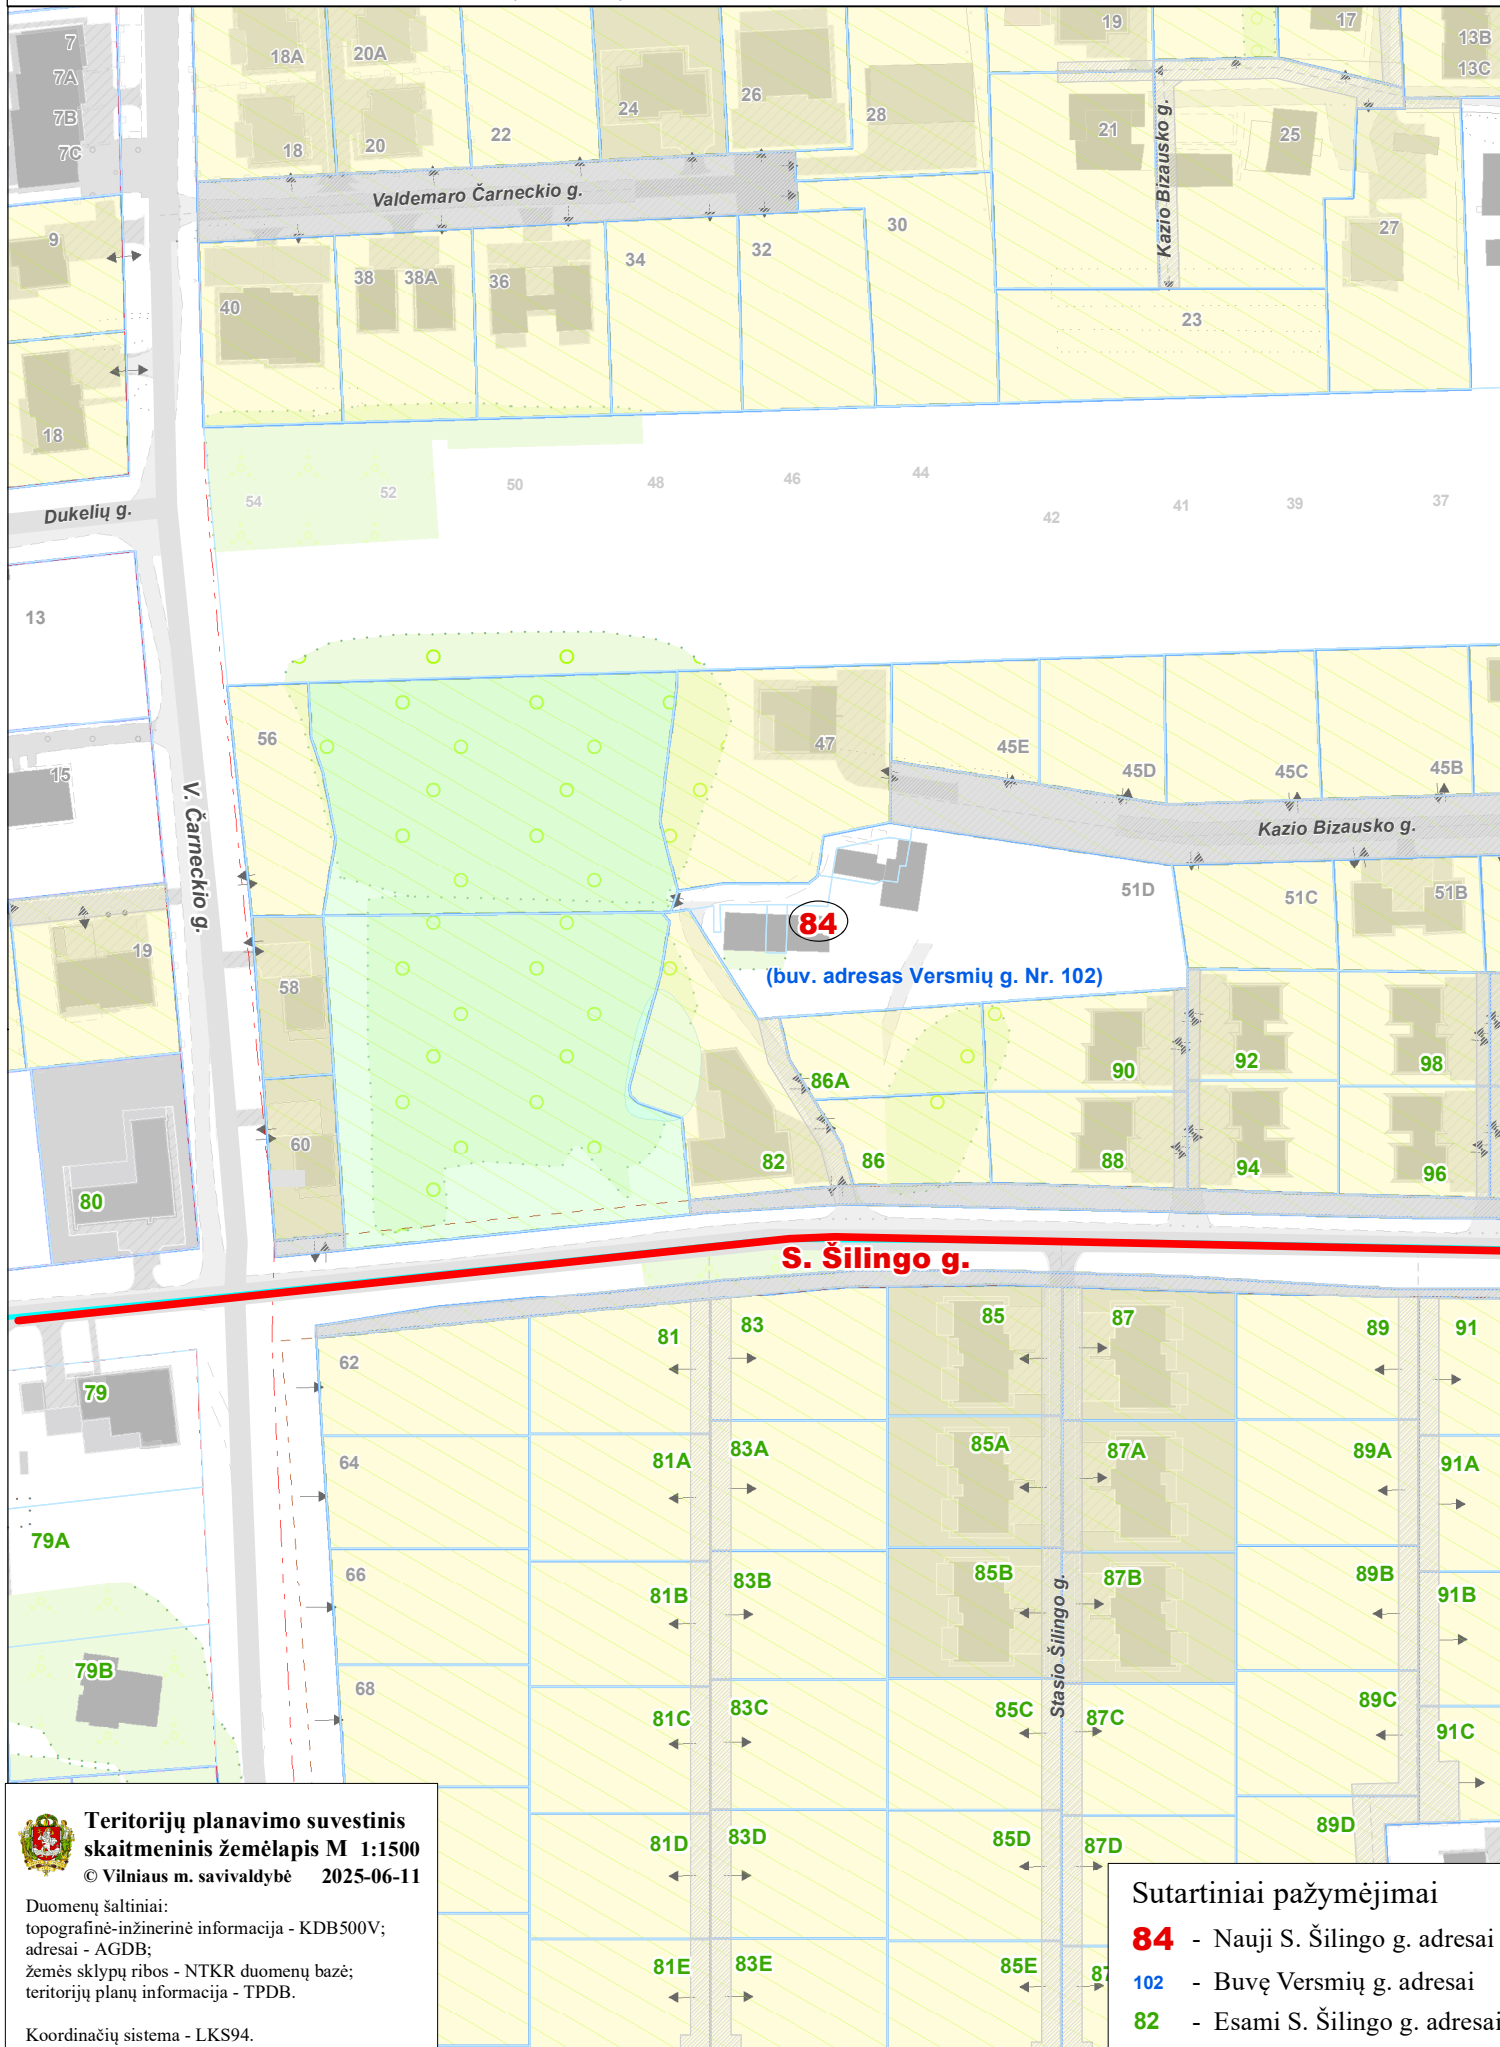

VILNIAUS MIESTO SAVIVALDYBĖS N.VILNIOS SENIŪNIJOS  
**Versmių g. Nr. 102**  
 ADRESŲ NUMERIŲ SUTEIKIMO/KEITIMO/NAIKINIMO PLANAS

**Teritorijų planavimo suvestinis  
 skaitmeninis žemėlapis M 1:1500**  
 © Vilniaus m. savivaldybė 2025-06-11

Duomenų šaltiniai:  
 topografinė-inžinerinė informacija - KDB500V;  
 adresai - AGDB;  
 žemės sklypų ribos - NTKR duomenų bazė;  
 teritorijų planų informacija - TPDB.

Koordinatų sistema - LKS94.

**Sutartiniai pažymėjimai**