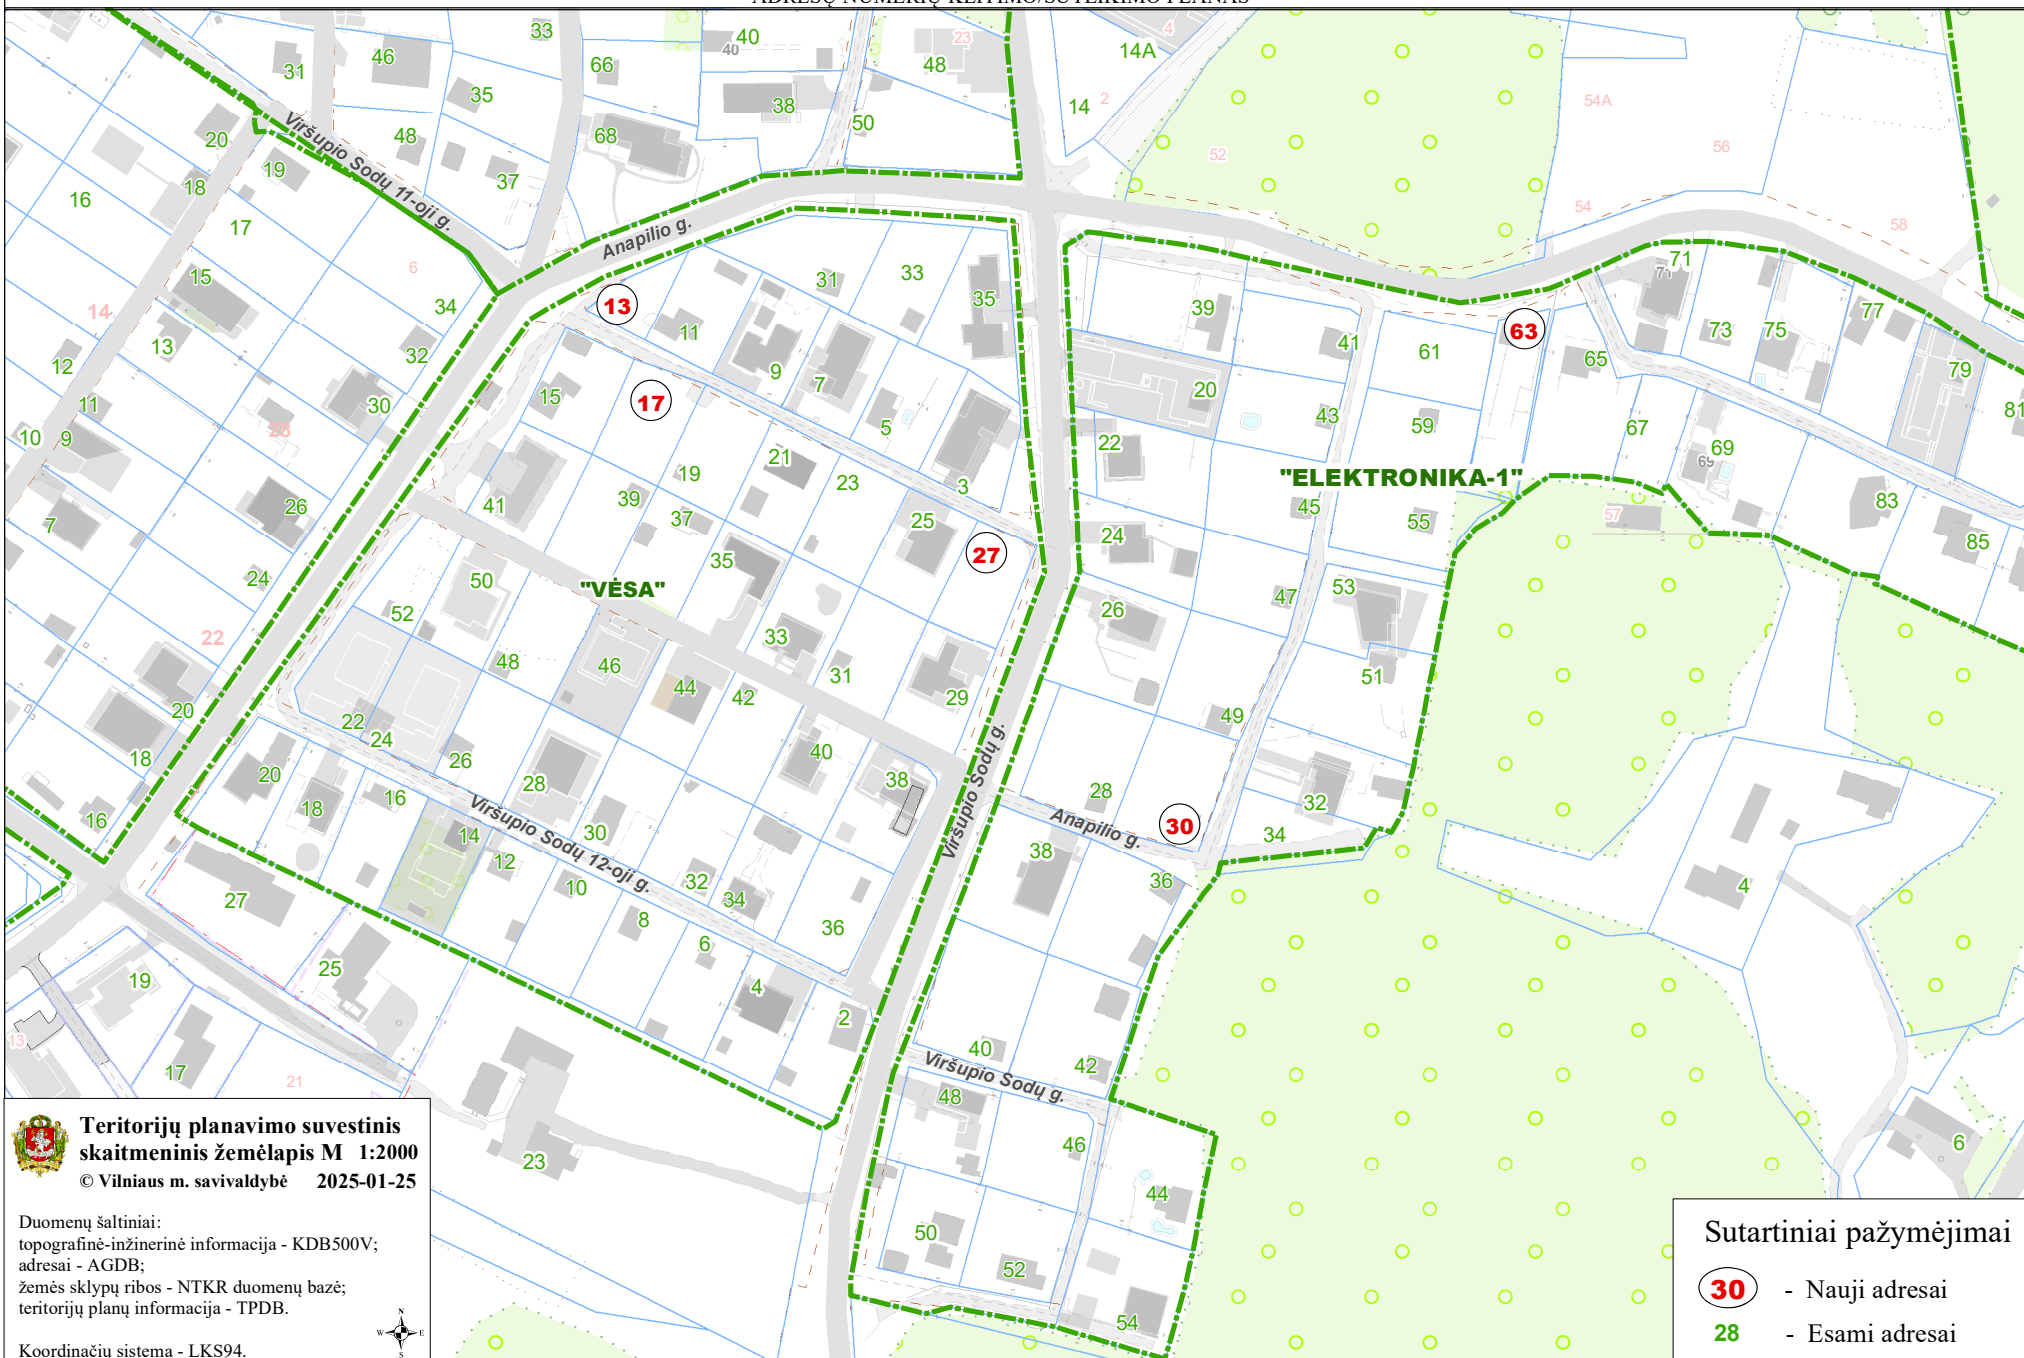

VILNIAUS MIESTO SAVIVALDYBĖS ANTAKALNIO SENIŪNIJOS
SB "VĖSA", SB "ELEKTRONIKA-1"
 ADRESŲ NUMERIŲ KEITIMO/SUTEIKIMO PLANAS

**Teritorijų planavimo suvestinis
 skaitmeninis žemėlapis M 1:2000**
 © Vilniaus m. savivaldybė 2025-01-25

Duomenų šaltiniai:
 topografinė-inžinerinė informacija - KDB500V;
 adresai - AGDB;
 žemės sklypų ribos - NTKR duomenų bazė;
 teritorijų planų informacija - TPDB.

Koordinacių sistema - LKS94.

Sutartiniai pažymėjimai

- (30)** - Nauji adresai
- 28** - Esami adresai