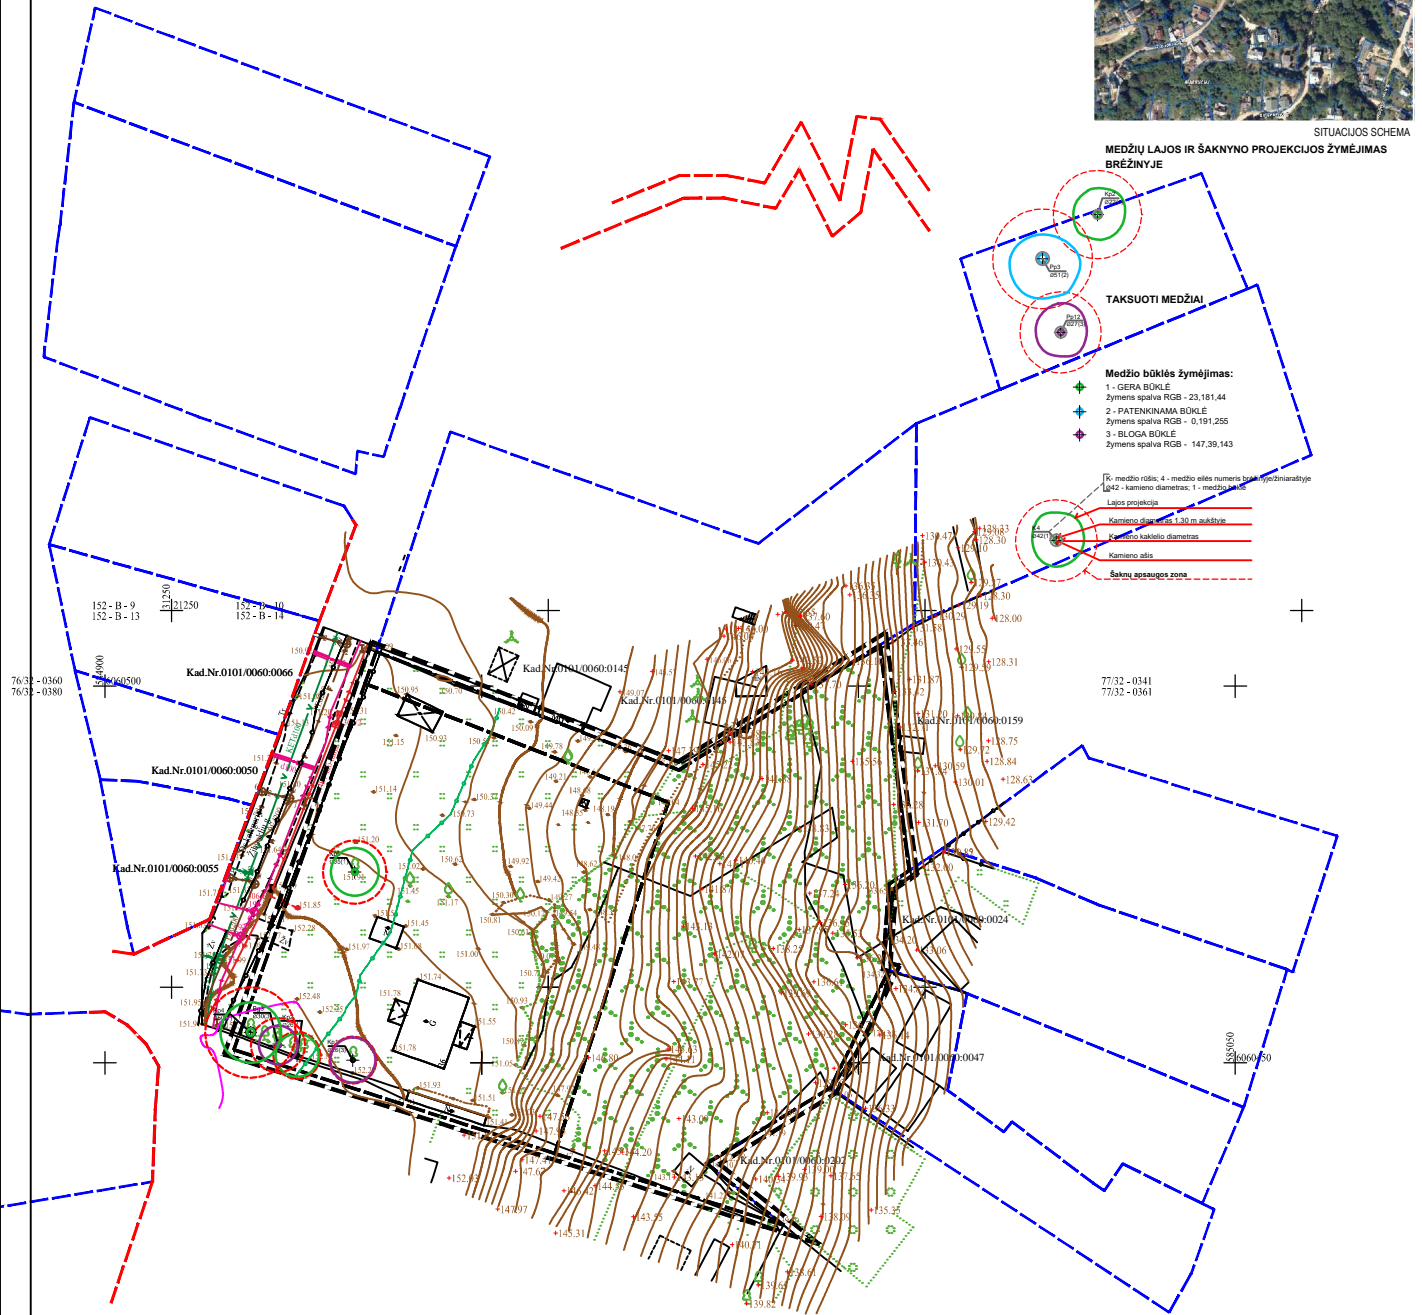

152 - B - 9
152 - B - 13

152 - B - 10
152 - B - 14

Kad.Nr.0101.0060.0066

Kad.Nr.0101.0060.0145

Kad.Nr.0101.0060.0146

Kad.Nr.0101.0060.0159

7732 - 0341
7732 - 0361

Kad.Nr.0101.0060.0050

Kad.Nr.0101.0060.0055

Kad.Nr.0101.0060.0047

Kad.Nr.0101.0060.0232

15206050

7632 - 0360
7632 - 0380

7632 - 0360
7632 - 0380

7732 - 0341
7732 - 0361

15206050