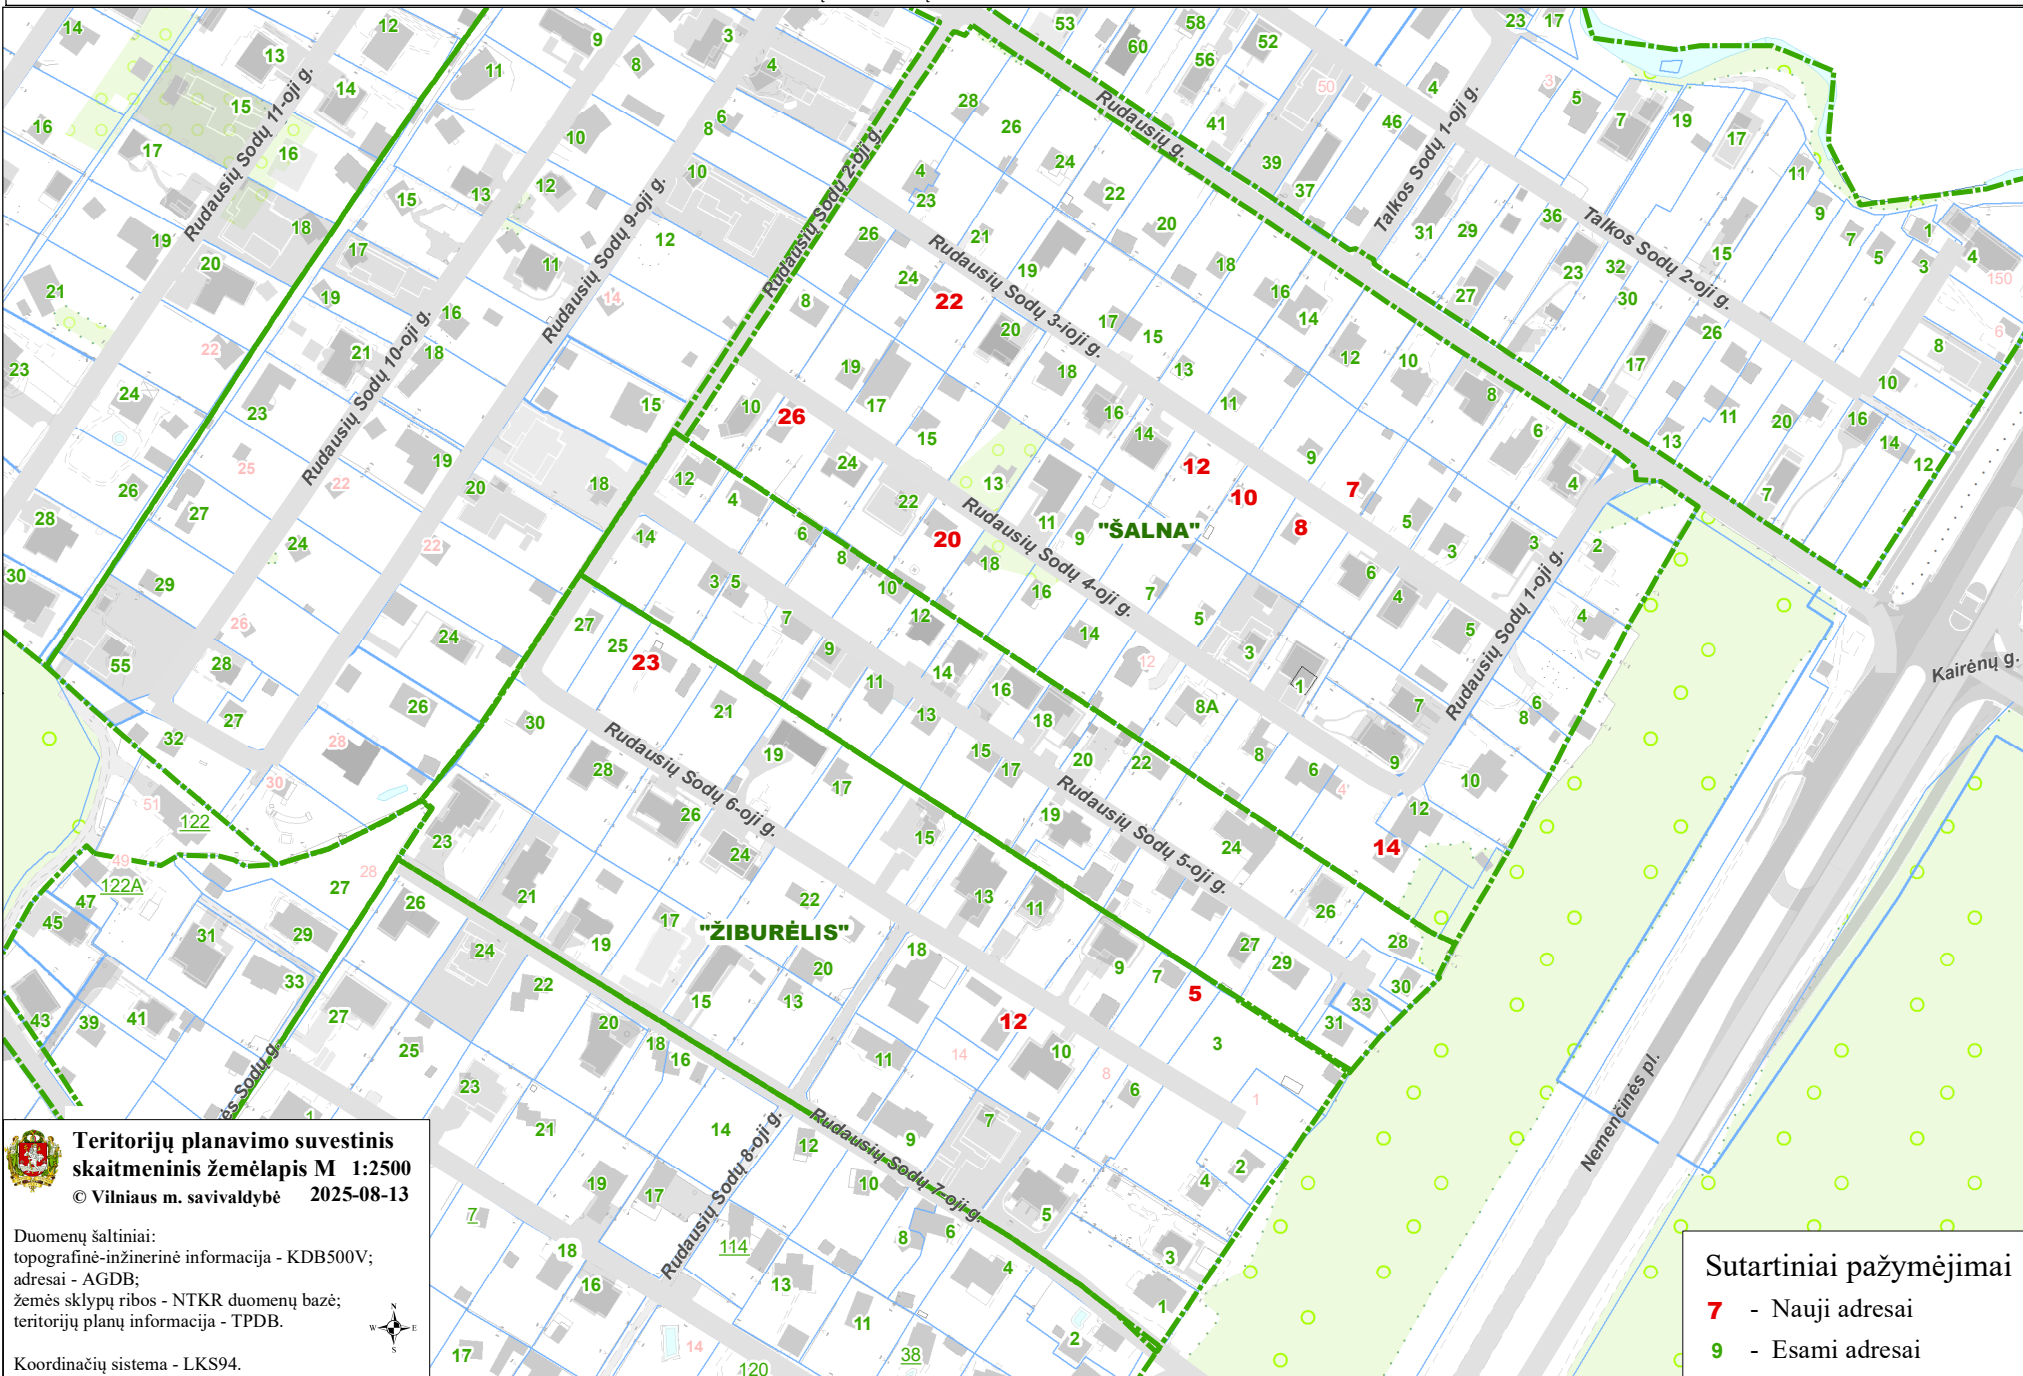

VILNIAUS MIESTO SAVIVALDYBĖS ANTAKALNIO SENIŪNIJOS  
SB "ŠALNA", SB "ŽIBURĖLIS"  
ADRESŲ NUMERIŲ KEITIMO/SUTEIKIMO PLANAS

 Teritorijų planavimo suvestinis  
skaitmeninis žemėlapis M 1:2500  
© Vilniaus m. savivaldybė 2025-08-13

Duomenų šaltiniai:  
topografinė-inžinerinė informacija - KDB500V;  
adrsai - AGDB;  
žemės sklypų ribos - NTKR duomenų bazė;  
teritorijų planų informacija - TPDB.

Koordinacių sistema - LKS94.

Sutartiniai pažymėjimai  
**7** - Nauji adresai  
**9** - Esami adresai