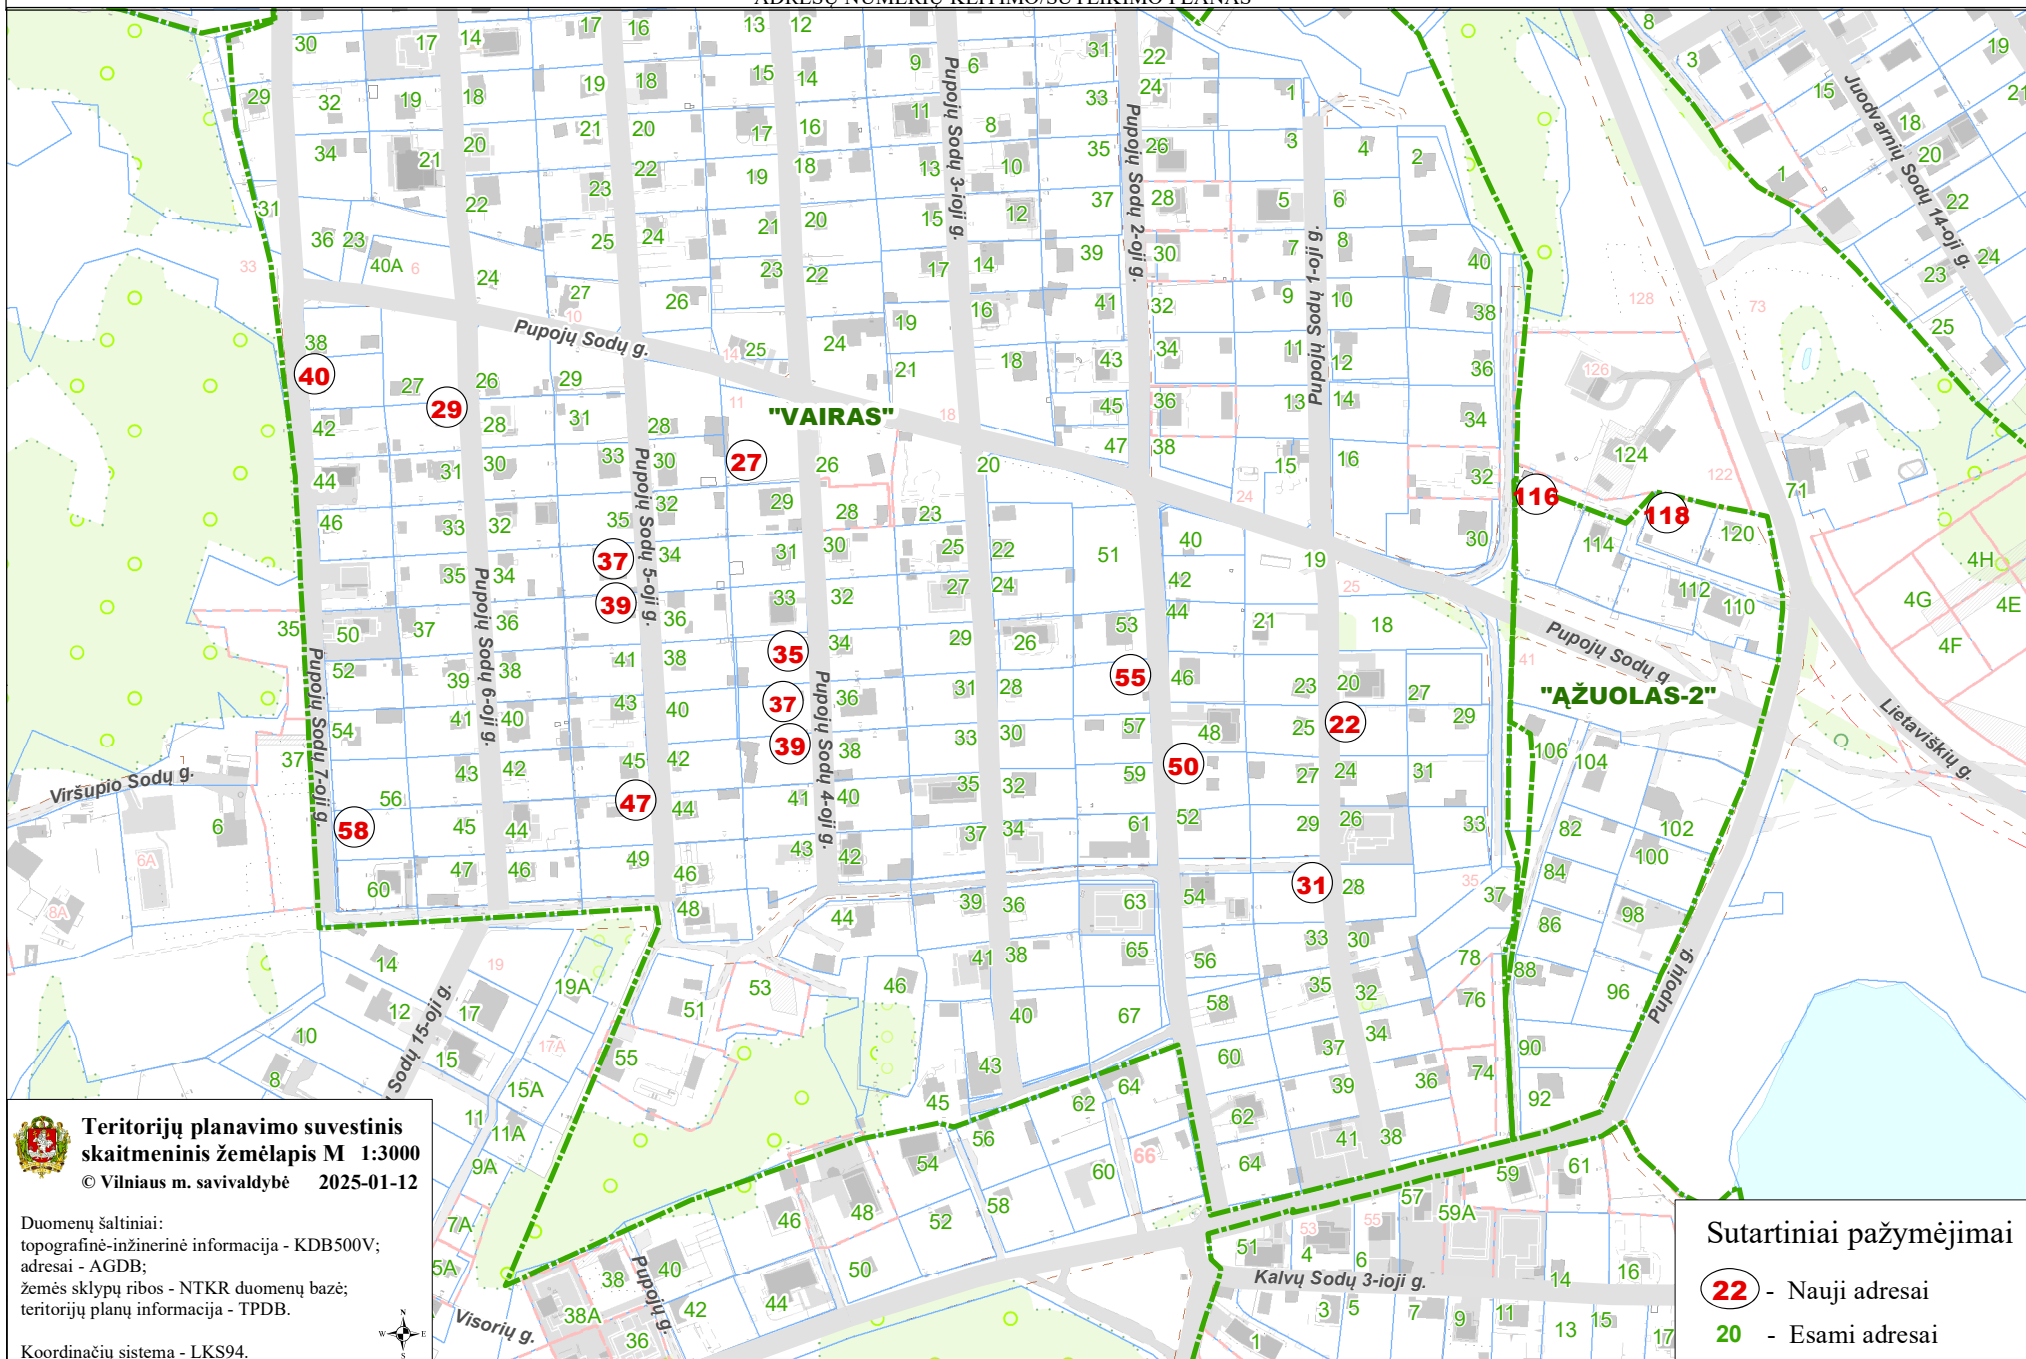

VILNIAUS MIESTO SAVIVALDYBĖS ANTAKALNIO SENIŪNIJOS  
SB "VAIRAS", SB "AŽUOLAS-2"  
ADRESŲ NUMERIŲ KEITIMO/SŪTEIKIMO PLANAS

**Teritorijų planavimo suvestinis  
skaitmeninis žemėlapis M 1:3000**  
© Vilniaus m. savivaldybė 2025-01-12

Duomenų šaltiniai:  
topografinė-inžinerinė informacija - KDB500V;  
adresai - AGDB;  
žemės sklypų ribos - NTKR duomenų bazė;  
teritorijų planų informacija - TPDB.

Koordinatų sistema - LKS94.

Sutartiniai pažymėjimai

- 22 - Nauji adresai
- 20 - Esami adresai