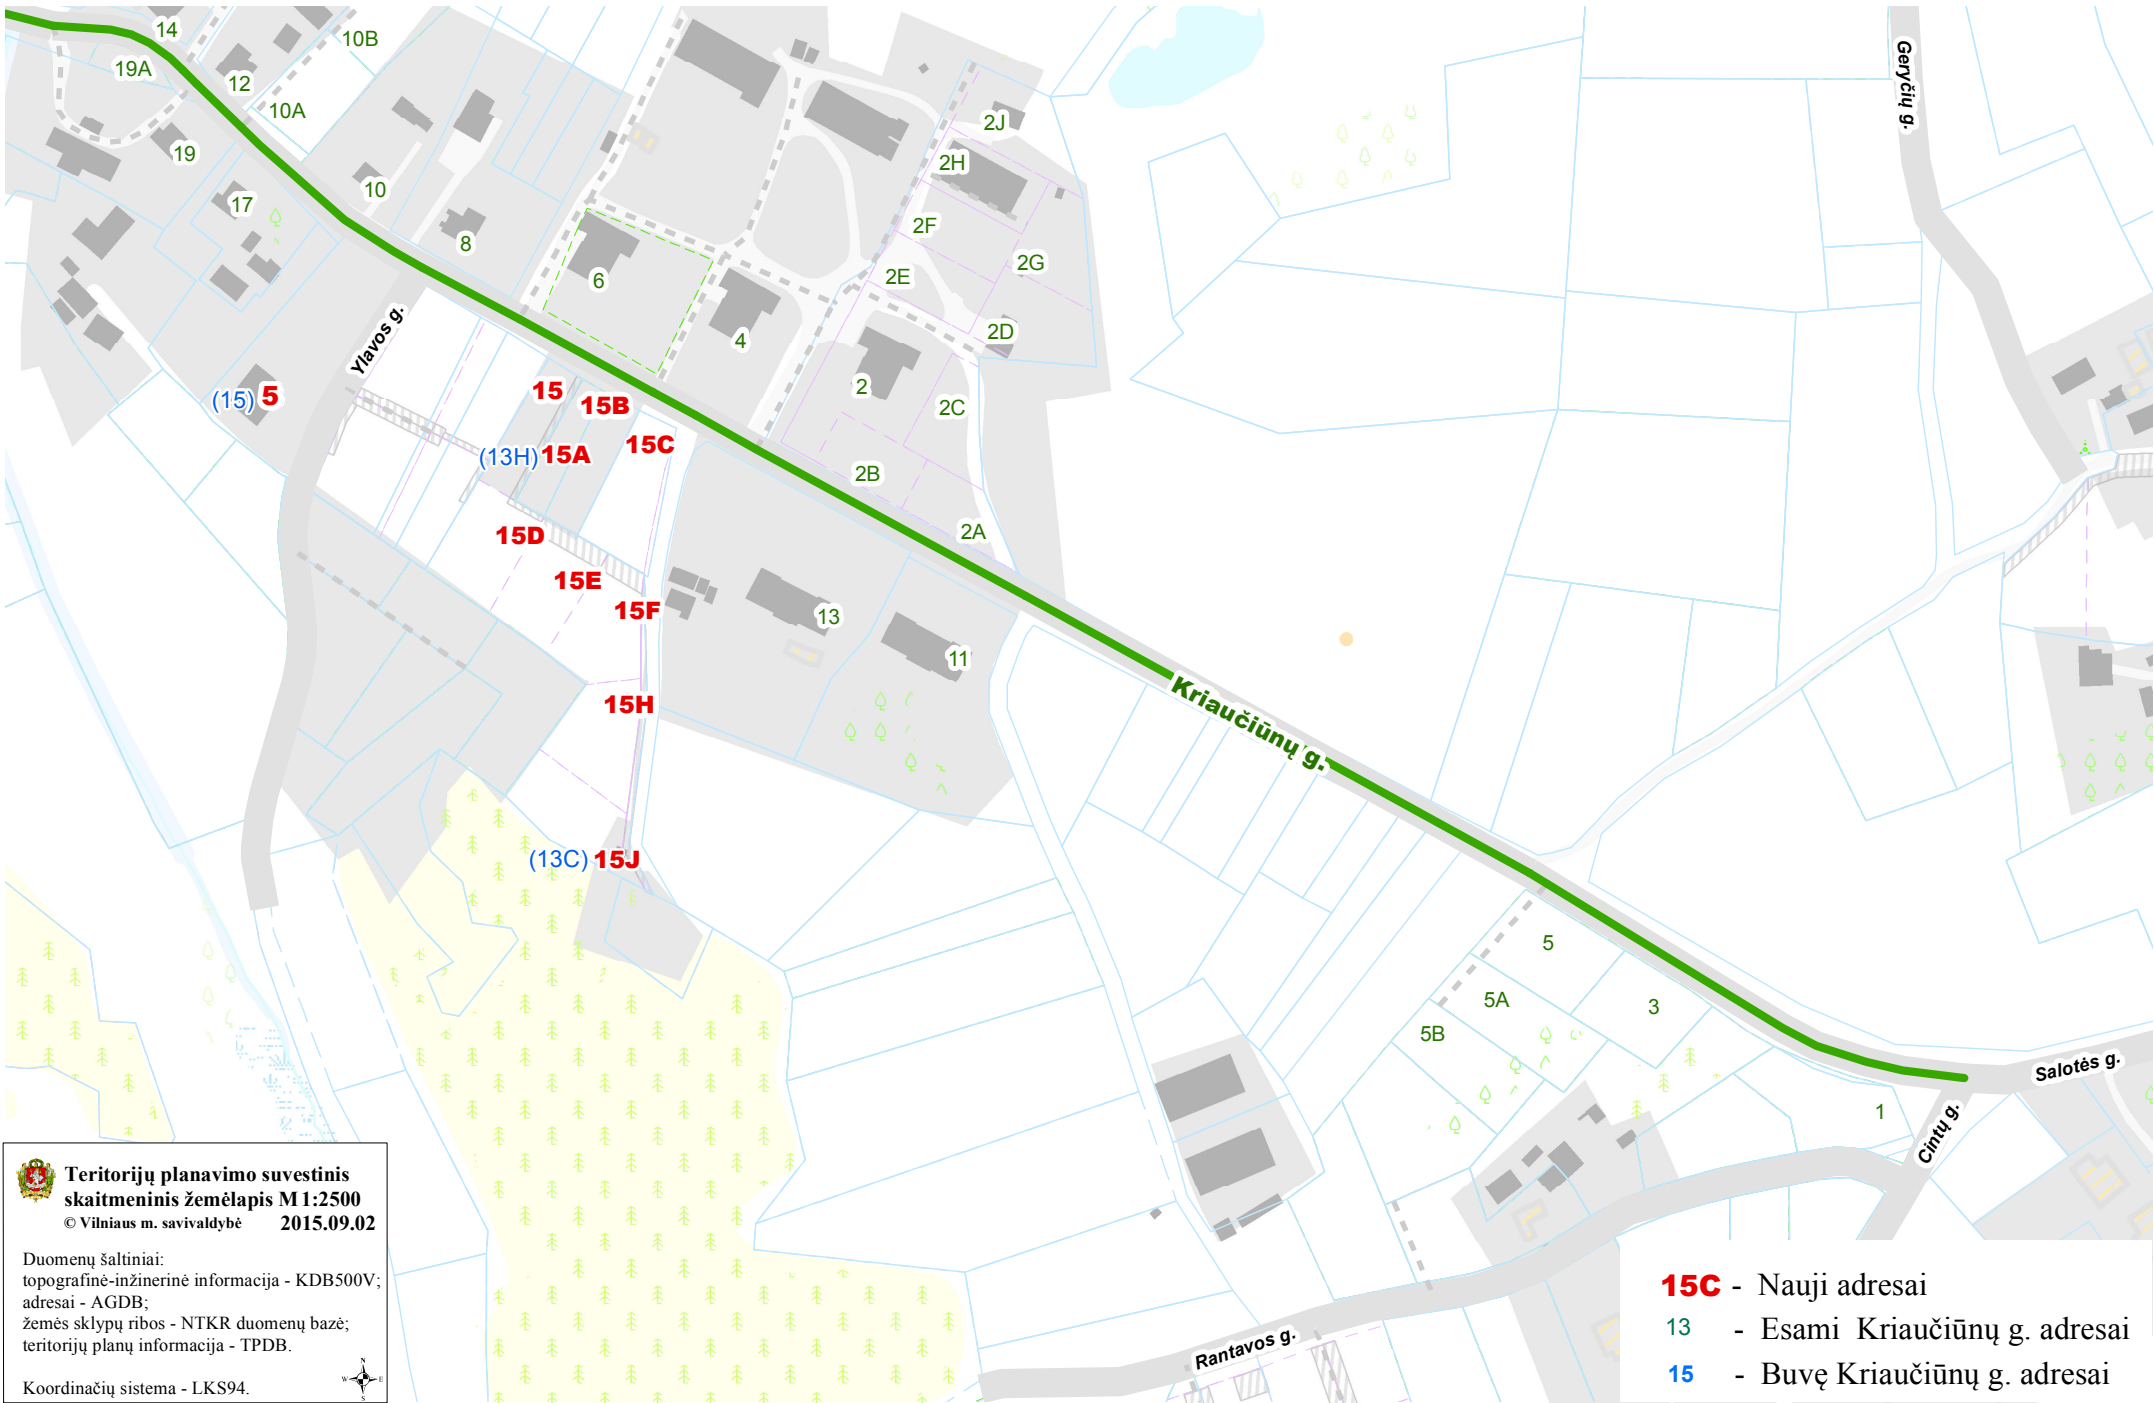

VILNIAUS MIESTO SAVIVALDYBĖS PILAITĖS SENIŪNIJOS
Kriaučiūnų g. (fragm.)
ADRESŲ NUMERIŲ KEITIMO/SUTEIKIMO PLANAS

Teritorijų planavimo suvestinis
skaitmeninis žemėlapis M1:2500
© Vilniaus m. savivaldybė 2015.09.02

Duomenų šaltiniai:
topografinė-inžinerinė informacija - KDB500V;
adresai - AGDB;
žemės sklypų ribos - NTKR duomenų bazė;
teritorijų planų informacija - TPDB.

Koordinatų sistema - LKS94.