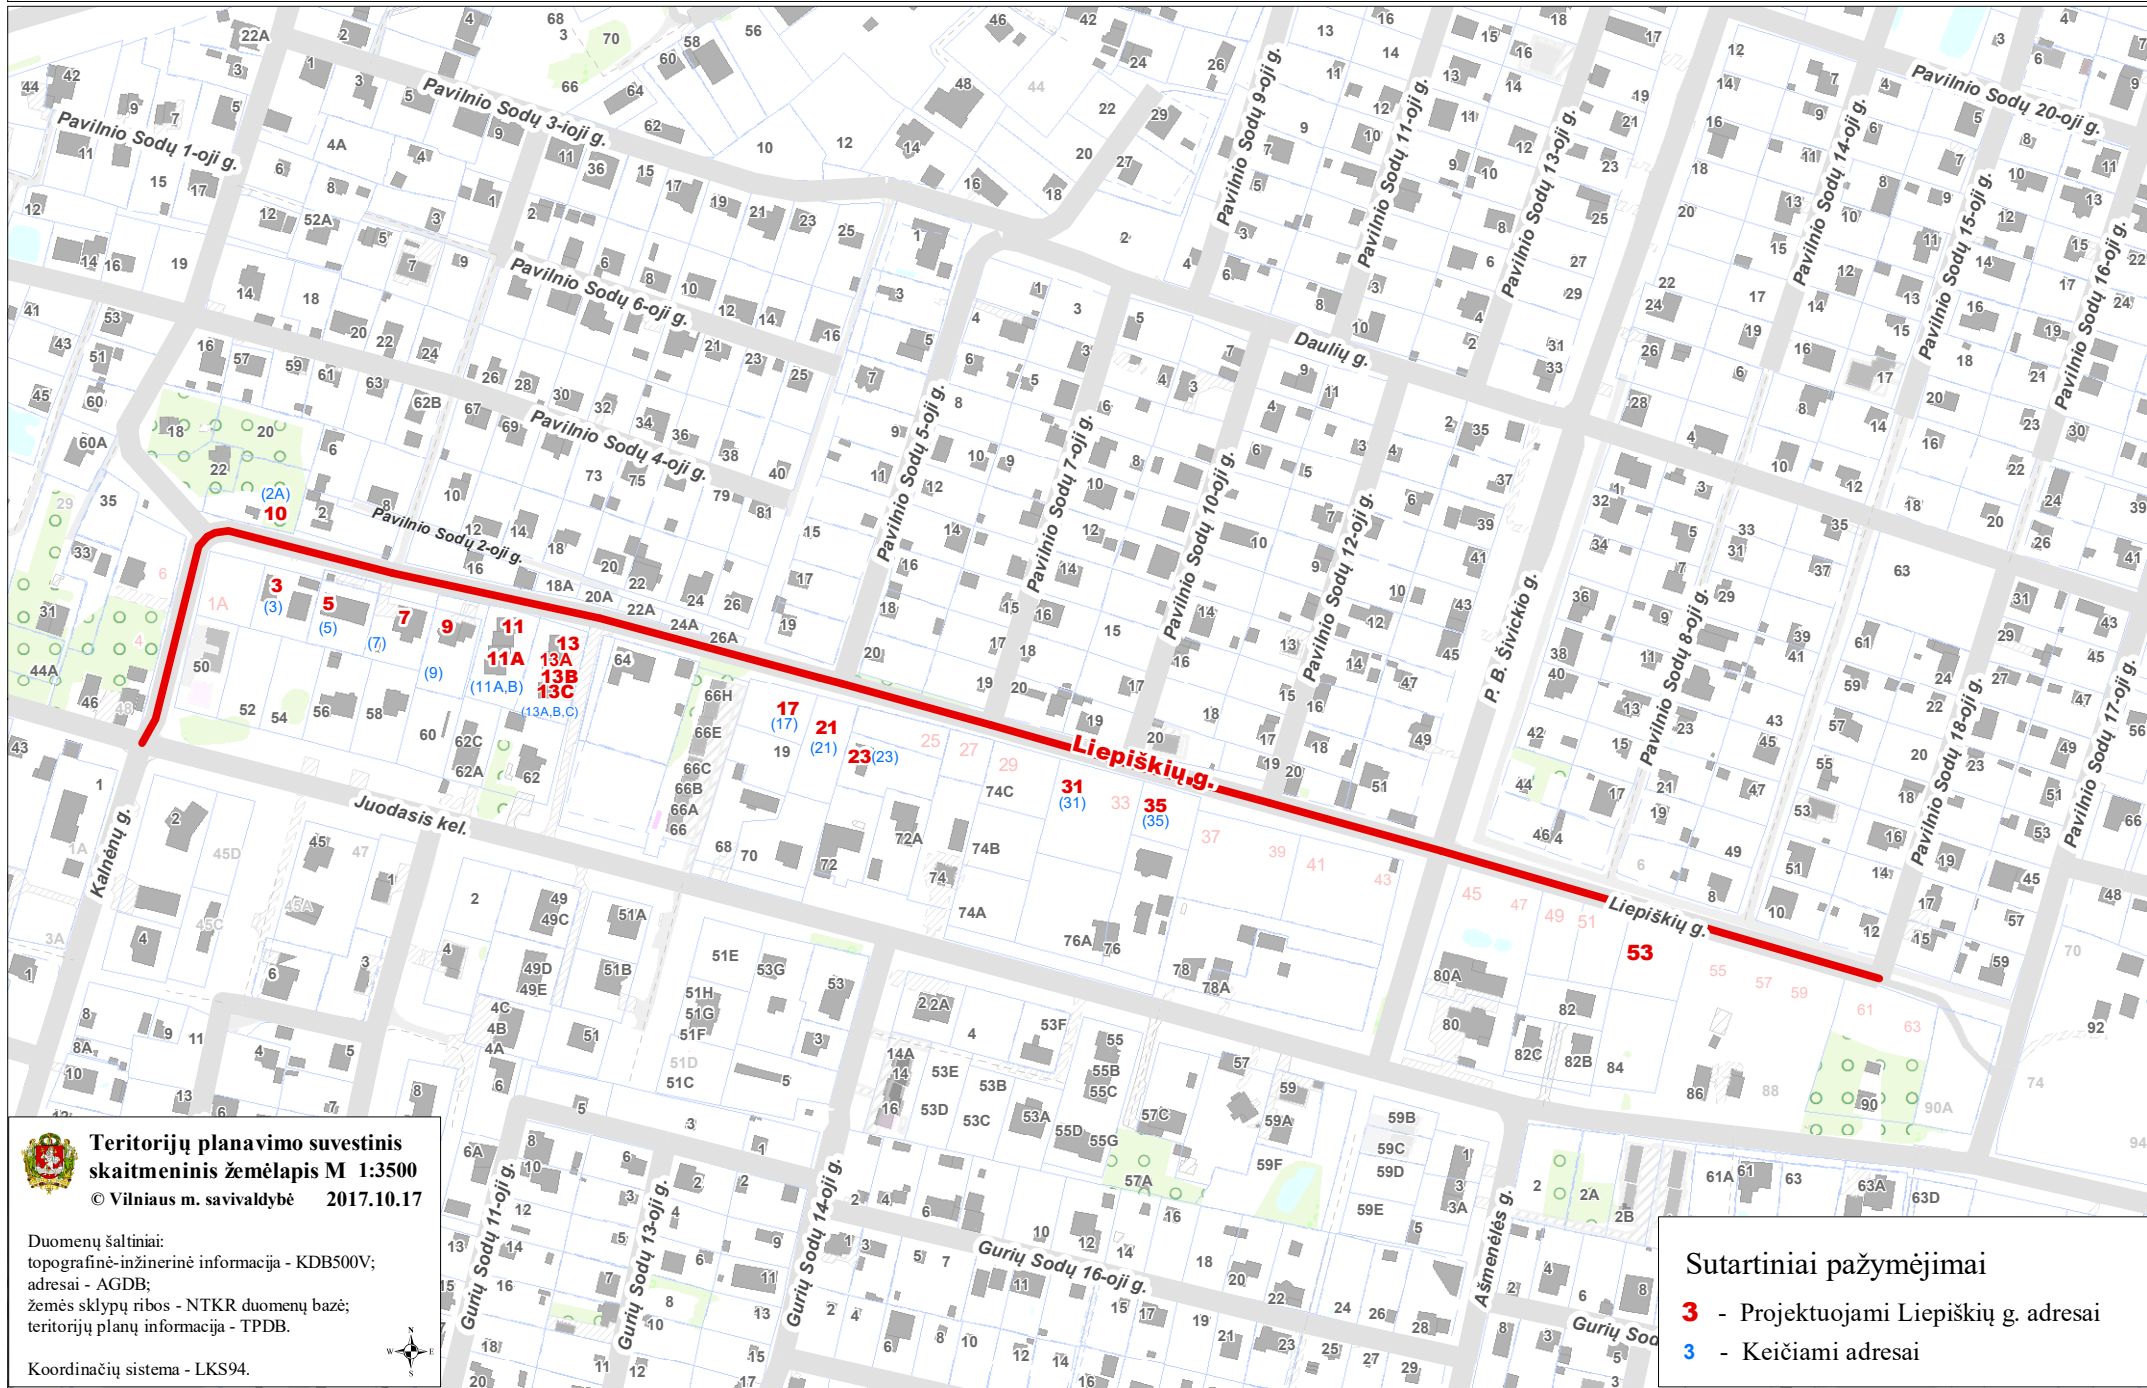

VILNIAUS MIESTO SAVIVALDYBĖS N. VILNIOS SENIŪNIJOS
Pavilnio Sodų 2-oji g.
ADRESŲ NUMERIŲ KEITIMO/SUTEIKIMO PLANAS

 **Teritorijų planavimo suvestinis skaitmeninis žemėlapis M 1:3500**
© Vilniaus m. savivaldybė 2017.10.17

Duomenų šaltiniai:
topografinė-inžinerinė informacija - KDB500V;
adresai - AGDB;
žemės sklypų ribos - NTKR duomenų bazė;
teritorijų planų informacija - TPDB.

Koordinacių sistema - LKS94.

Sutartiniai pažymėjimai