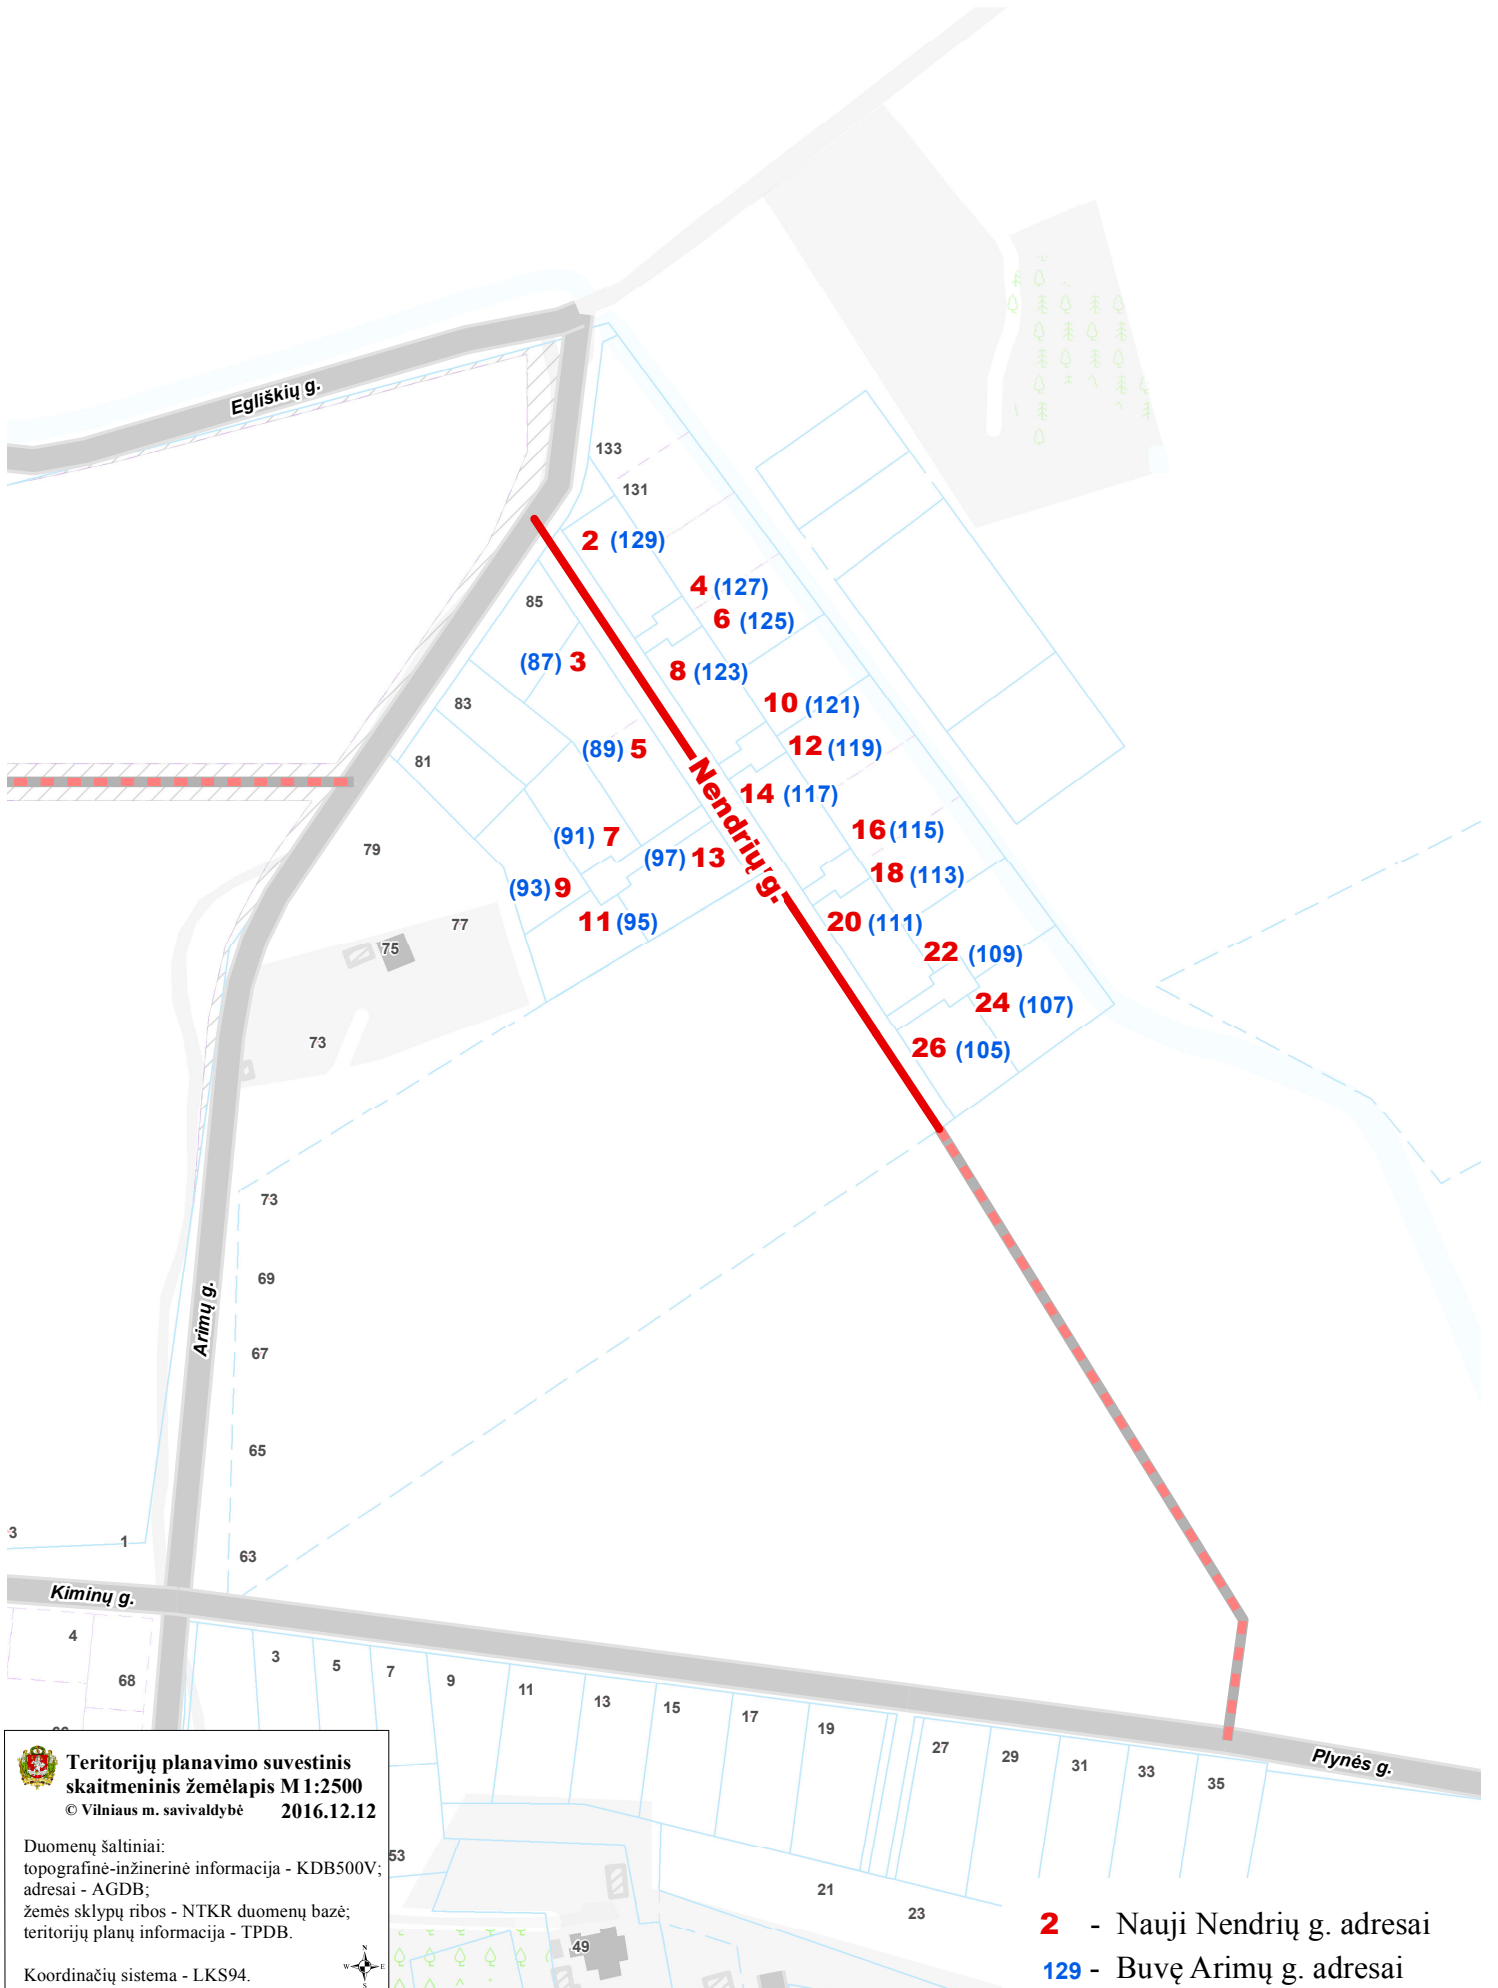

VILNIAUS MIESTO SAVIVALDYBĖS N. VILNIO SENIŪNIJOS
Arimųg. (fragm.)
ADRESŲ NUMERIŲ KEITIMO/SUTEIKIMO PLANAS

 **Teritorijų planavimo suvestinis skaitmeninis žemėlapis M 1:2500**
© Vilniaus m. savivaldybė 2016.12.12

Duomenų šaltiniai:
topografinė-inžinerinė informacija - KDB500V;
adresai - AGDB;
žemės sklypų ribos - NTKR duomenų bazė;
teritorijų planų informacija - TPDB.

Koordinacių sistema - LKS94.

2 - Nauji Nendrių g. adresai
129 - Buvę Arimų g. adresai