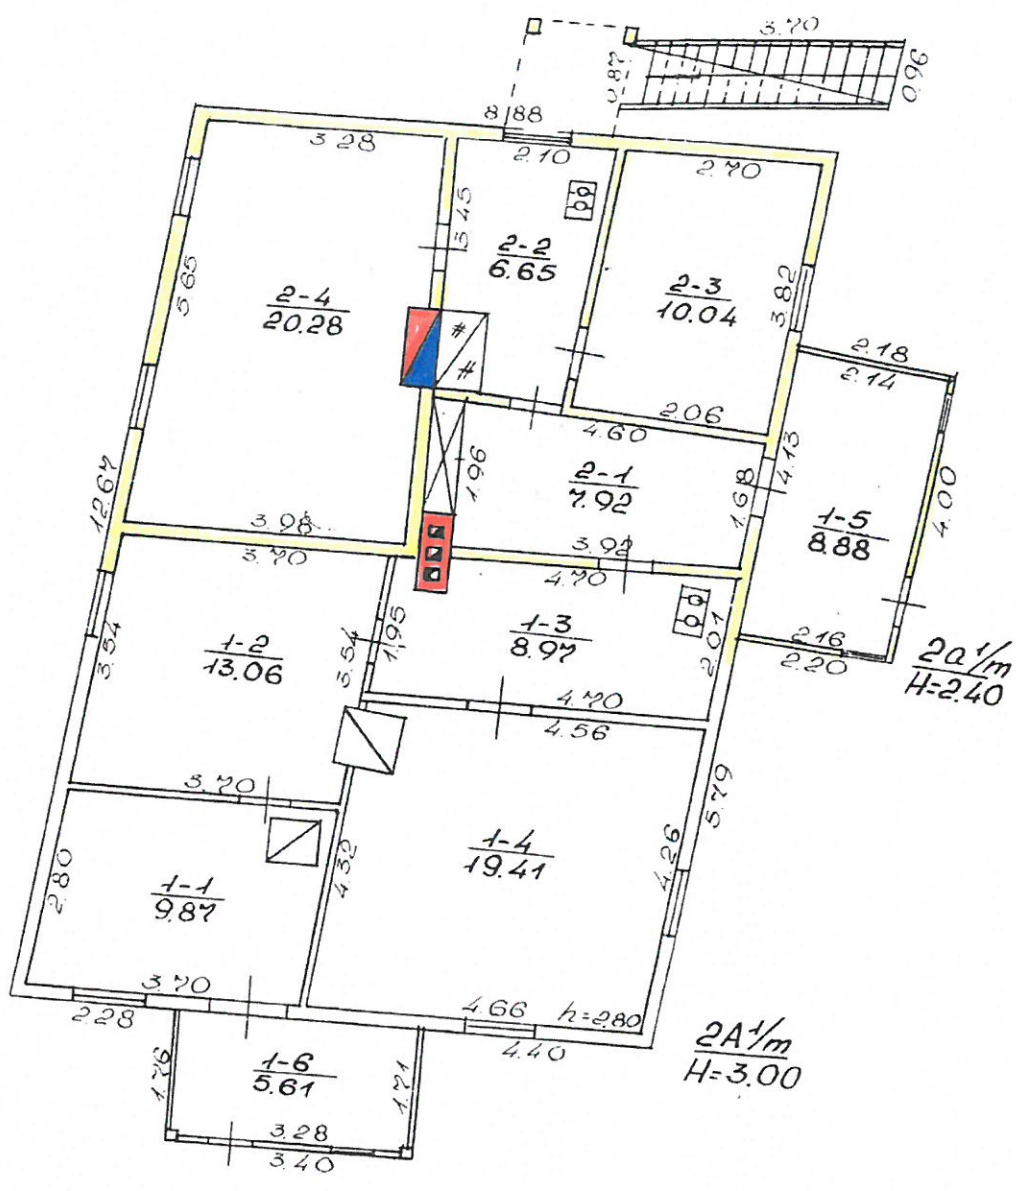

SUBAČIAUS

98 2,7

Robertas
Razulevičius

VILHIUS

2A' m

90 11 15

97 12 10

90 11 15