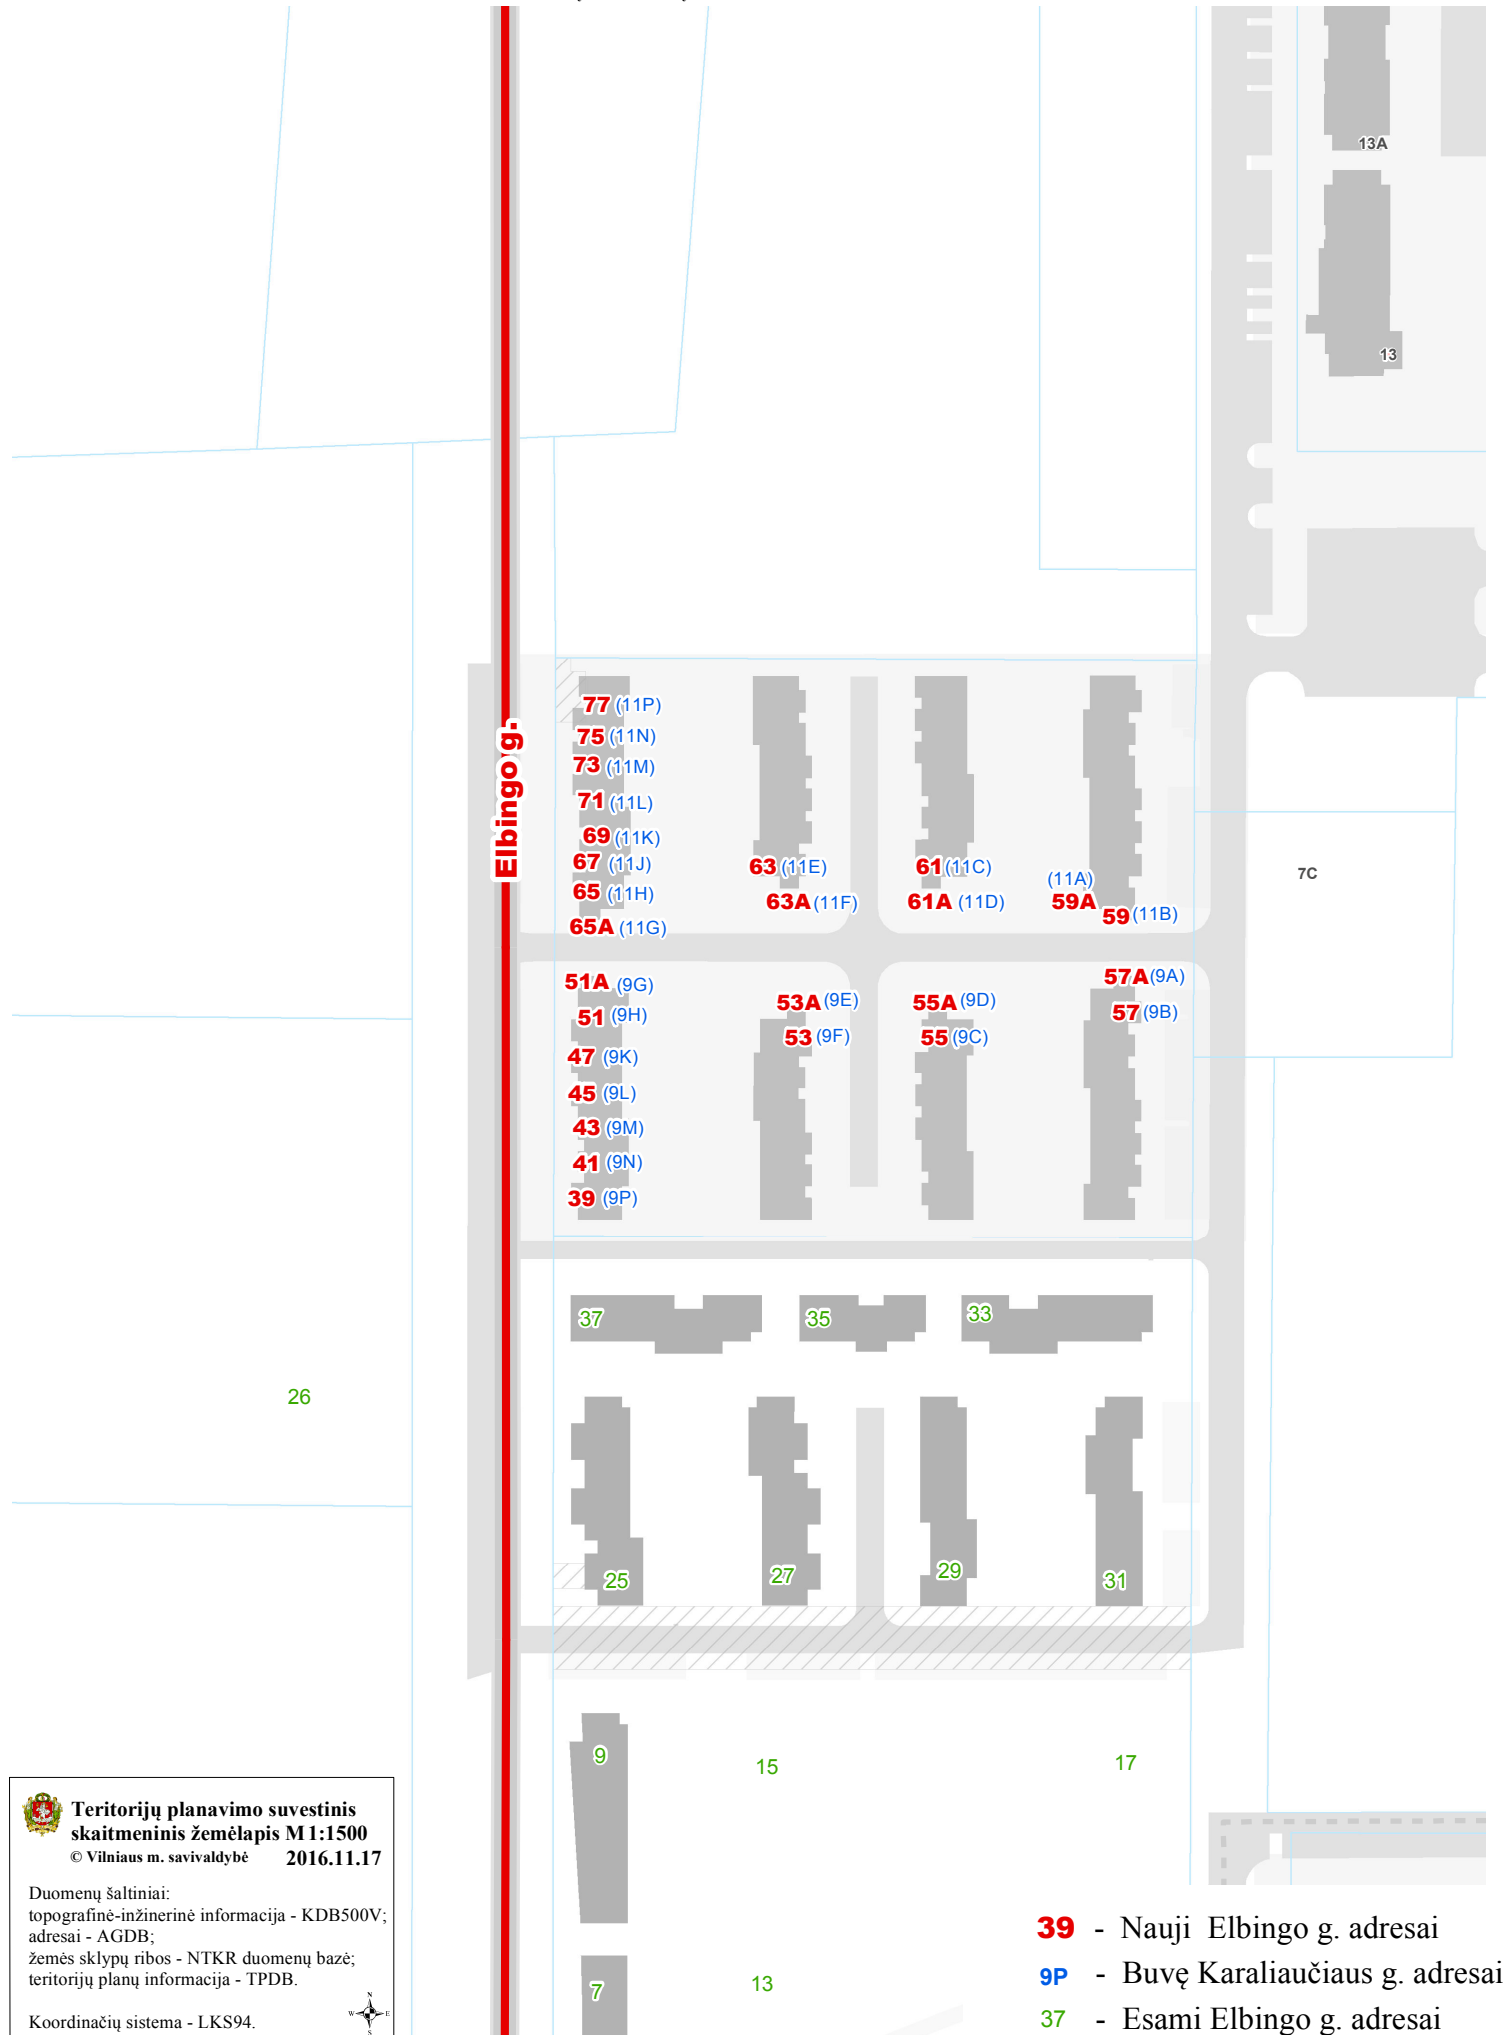

VILNIAUS MIESTO SAVIVALDYBĖS PILAITĖS SENIŪNIJOS
 Elbingo g.
 ADRESŲ NUMERIŲ KEITIMO/SUTEIKIMO PLANAS

Elbingo g.

77 (11P)
 75 (11N)
 73 (11M)
 71 (11L)
 69 (11K)
 67 (11J)
 65 (11H)
 65A (11G)

63 (11E) 61 (11C) (11A)
 63A (11F) 61A (11D) 59A 59 (11B)

51A (9G)
 51 (9H)
 47 (9K)
 45 (9L)
 43 (9M)
 41 (9N)
 39 (9P)

53A (9E) 55A (9D) 57A (9A)
 53 (9F) 55 (9C) 57 (9B)

37 35 33

25 27 29 31

9 15 17
 7 13

- 39** - Nauji Elbingo g. adresai
- 9P** - Buvę Karaliaučiaus g. adresai
- 37** - Esami Elbingo g. adresai

 **Teritorijų planavimo suvestinis skaitmeninis žemėlapis M 1:1500**
 © Vilniaus m. savivaldybė 2016.11.17

Duomenų šaltiniai:
 topografinė-inžinerinė informacija - KDB500V;
 adresai - AGDB;
 žemės sklypų ribos - NTKR duomenų bazė;
 teritorijų planų informacija - TPDB.

Koordinacių sistema - LKS94. 