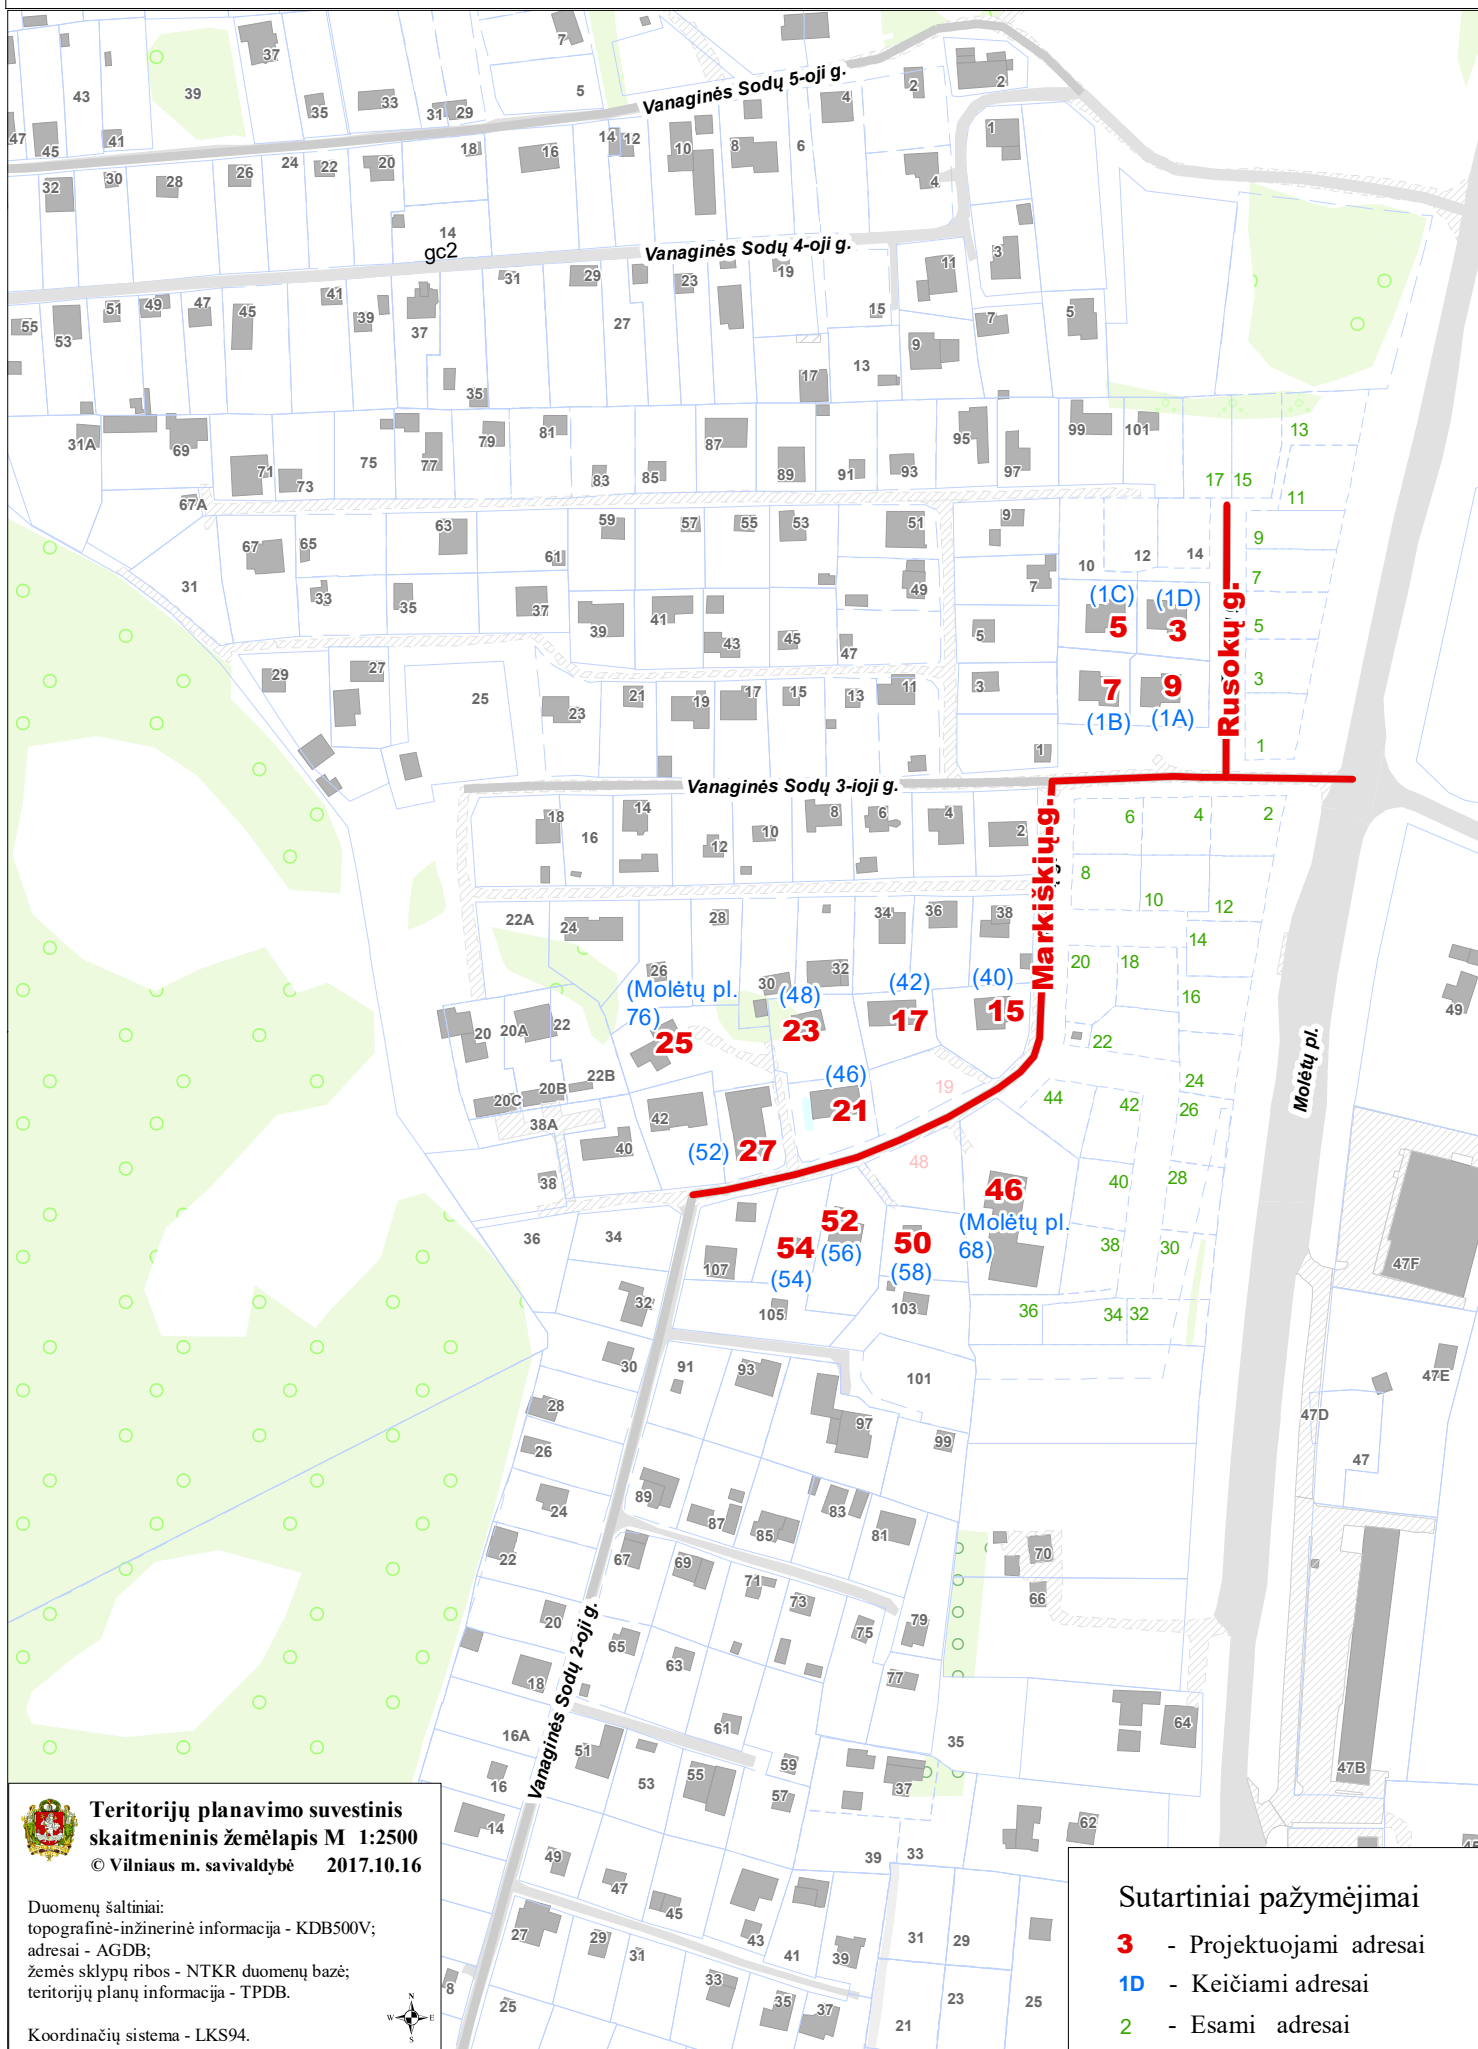

VILNIAUS MIESTO SAVIVALDYBĖS VERKIŲ SENIŪNIJOS
Markiškių g/Rusokų g. (buv. Vanaginės Sodų 3-ioji g.)
 ADRESŲ NUMERIŲ KEITIMO/SUTEIKIMO PLANAS

**Teritorijų planavimo suvestinis
 skaitmeninis žemėlapis M 1:2500**
 © Vilniaus m. savivaldybė 2017.10.16

Duomenų šaltiniai:
 topografinė-inžinerinė informacija - KDB500V;
 adresai - AGDB;
 žemės sklypų ribos - NTKR duomenų bazė;
 teritorijų planų informacija - TPDB.

Koordinacių sistema - LKS94.

Sutartiniai pažymėjimai

- 3** - Projektuojami adresai
- 1D** - Keičiami adresai
- 2** - Esami adresai