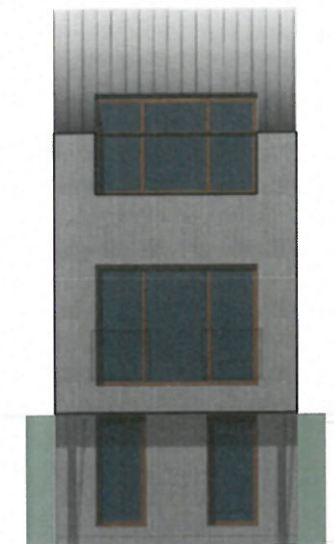

MPD

OBJEKTAS

**Vienbučio gyvenamojo namo, Filaretų g. 6, Vilniuje, statybos projektas.
PP**

ADRESAS
Filaretų g. 6, Vilnius

STATYTOJAS

K. K.

OBJEKTO NR.

092/03-15-PP-2k