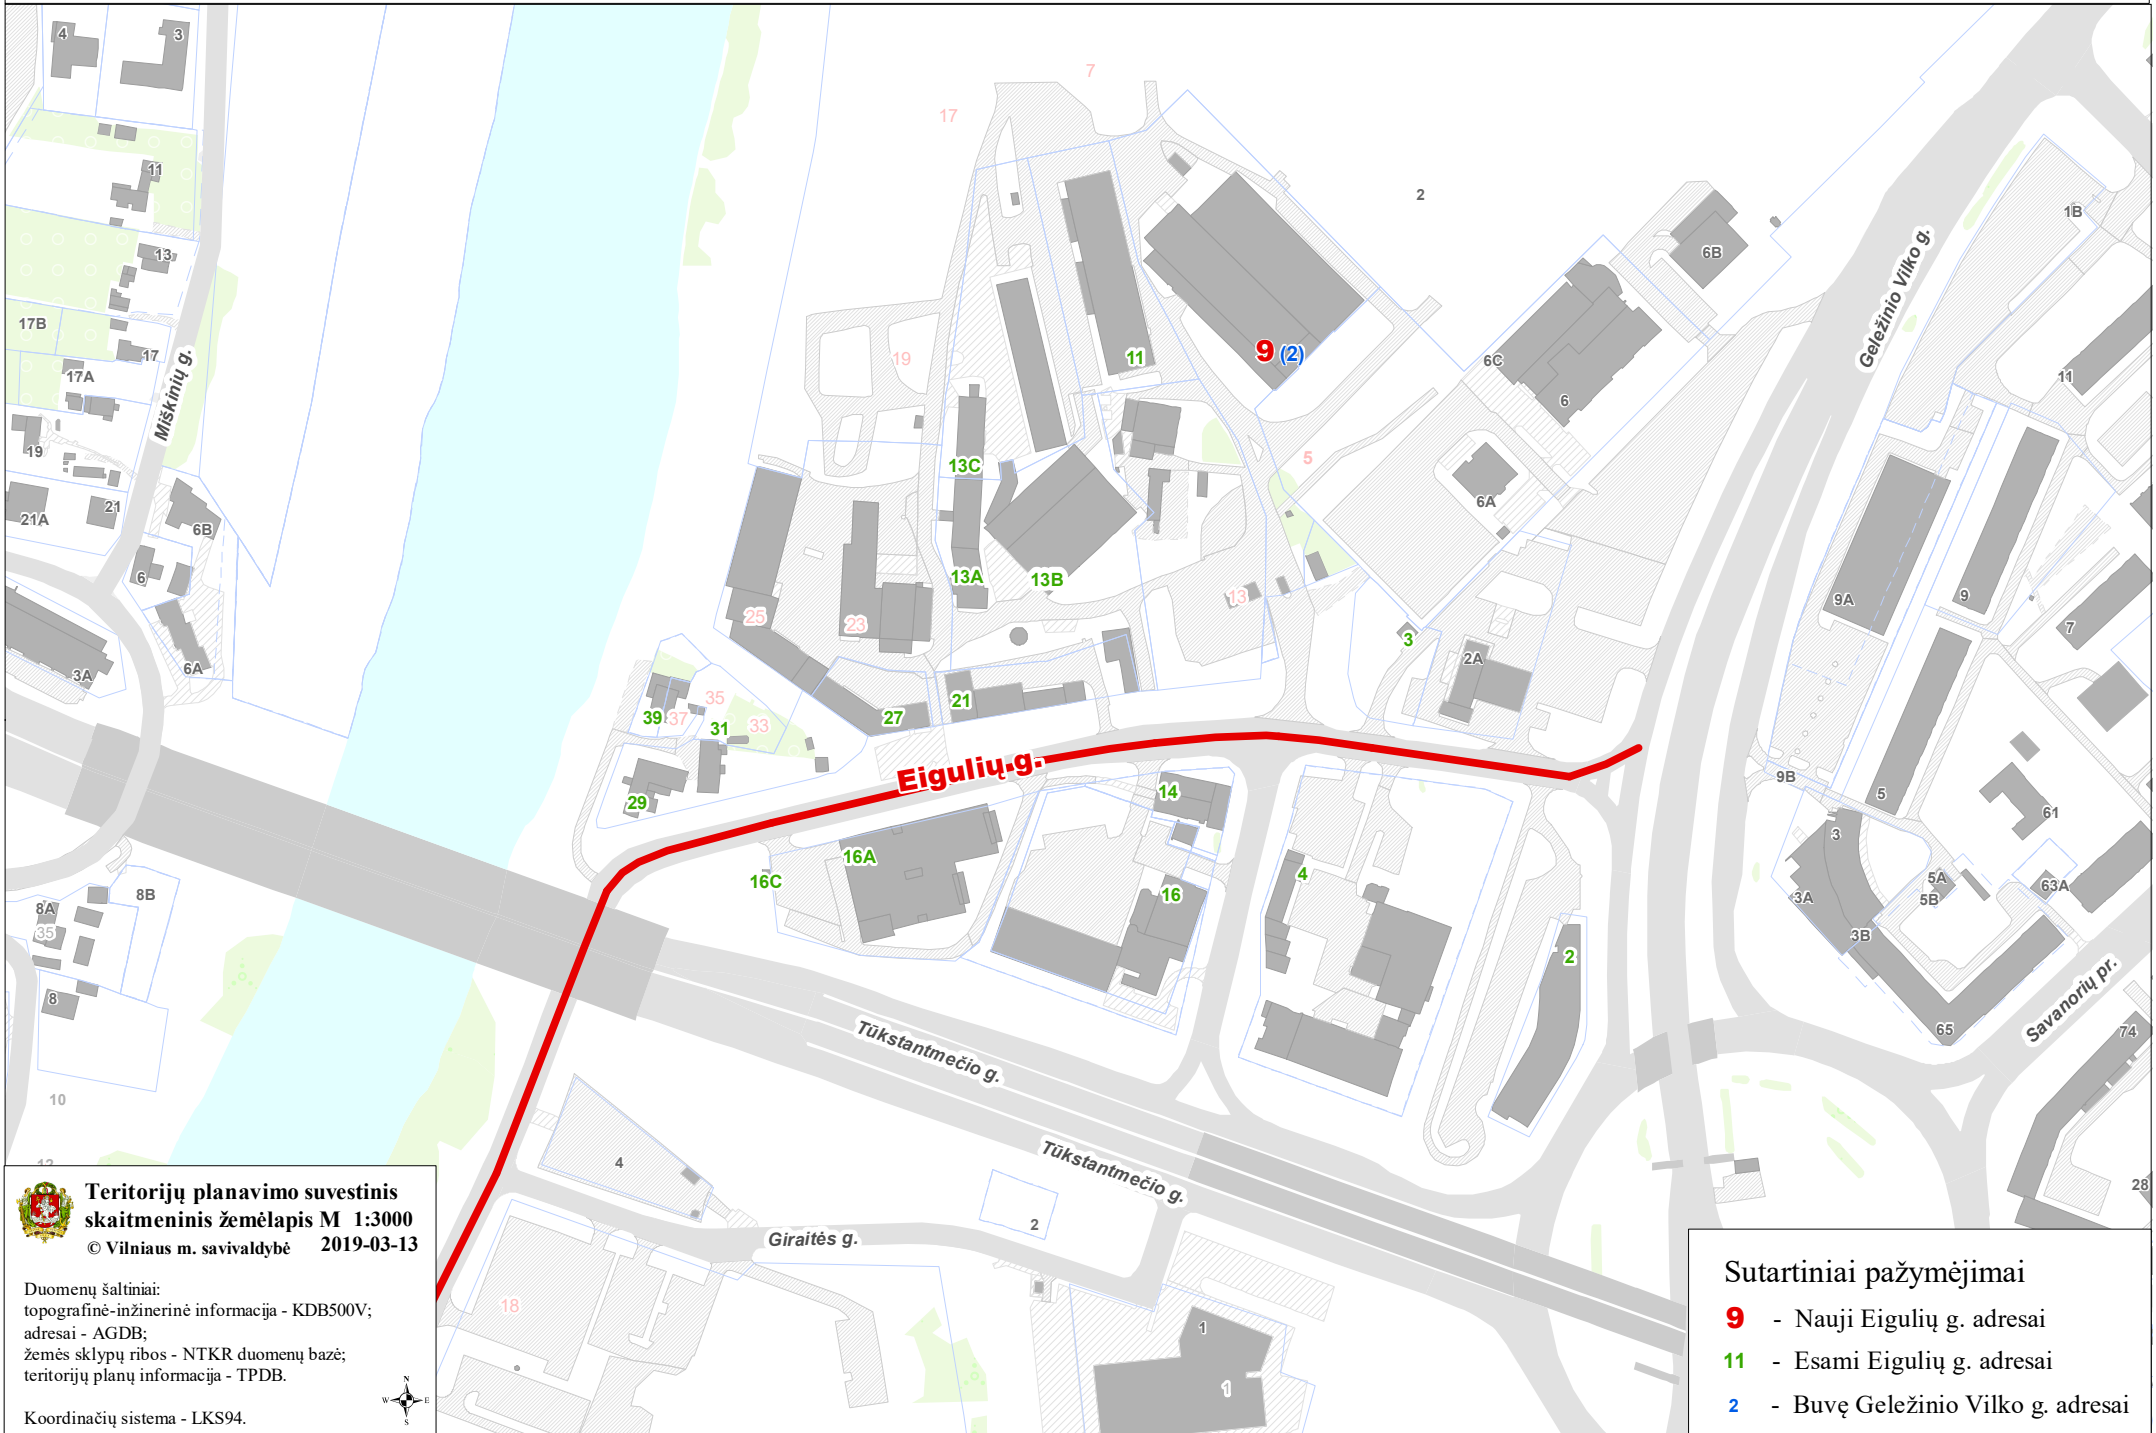

VILNIAUS MIESTO SAVIVALDYBĖS VILKPĖDĖS SENIŪNIJOS

Eigulių g.

ADRESŲ NUMERIŲ KEITIMO/SUTEIKIMO PLANAS

**Teritorijų planavimo suvestinis
skaitmeninis žemėlapis M 1:3000**
© Vilniaus m. savivaldybė 2019-03-13

Duomenų šaltiniai:
topografinė-inžinerinė informacija - KDB500V;
adresai - AGDB;
žemės sklypų ribos - NTKR duomenų bazė;
teritorijų planų informacija - TPDB.

Koordinacių sistema - LKS94.

Sutartiniai pažymėjimai