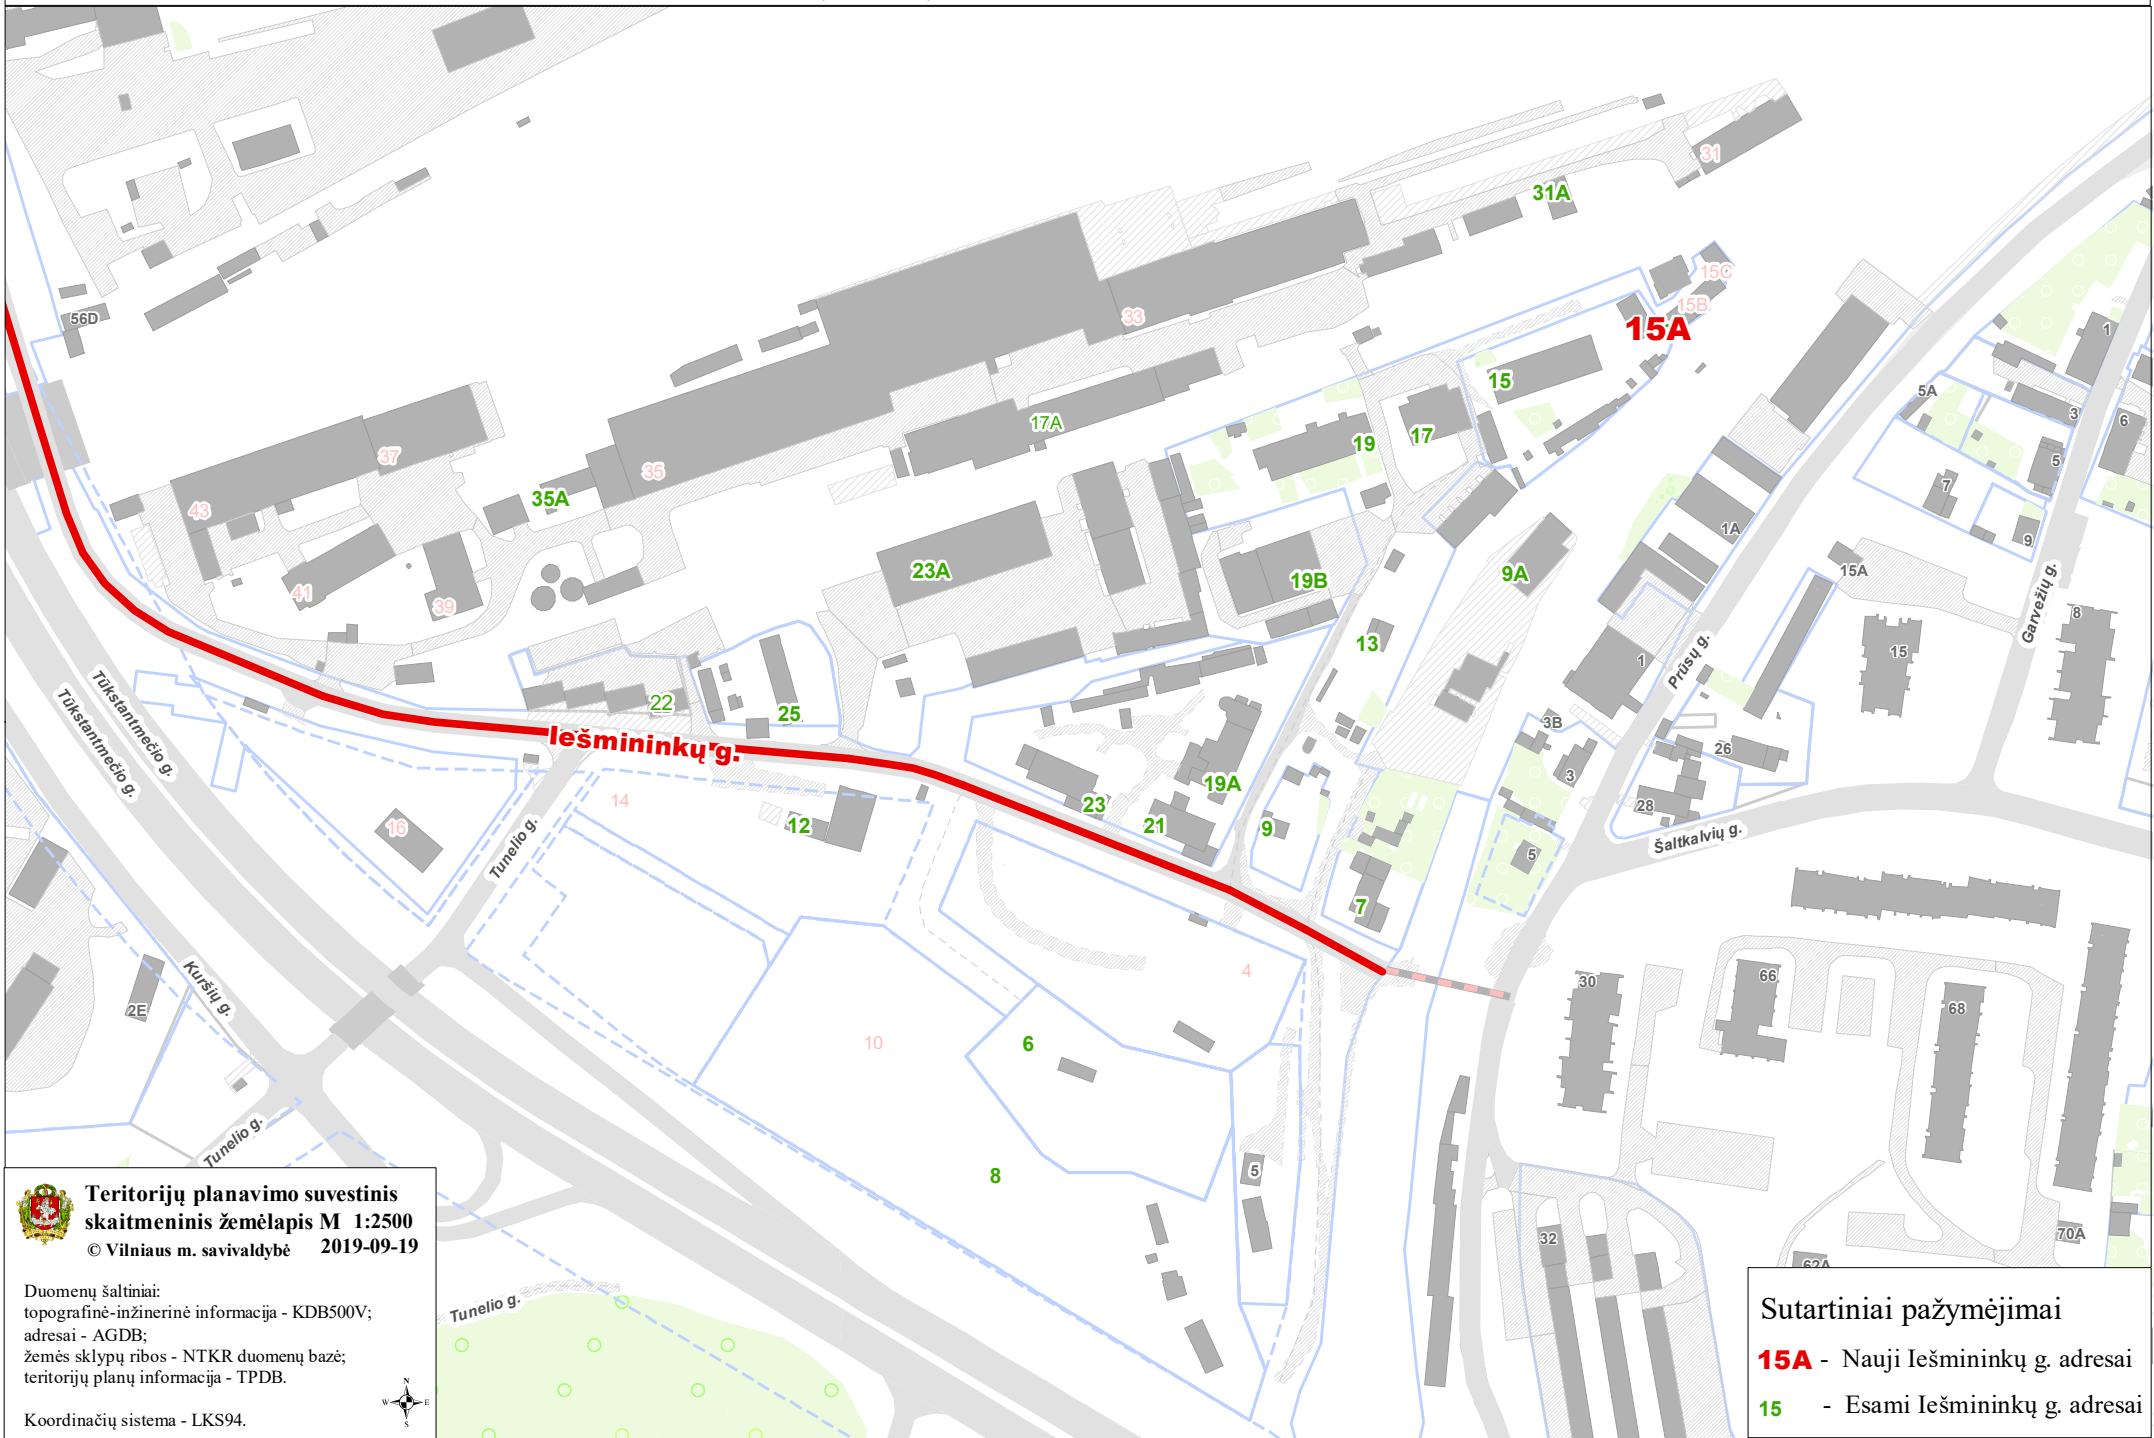

VILNIAUS MIESTO SAVIVALDYBĖS NAUJAMIESČIO SENIŪNIJOS
Iešmininkų g. Nr.15A
ADRESŲ NUMERIŲ KEITIMO/SUTEIKIMO PLANAS

**Teritorijų planavimo suvestinis
skaitmeninis žemėlapis M 1:2500**
© Vilniaus m. savivaldybė 2019-09-19

Duomenų šaltiniai:
topografinė-inžinerinė informacija - KDB500V;
adresai - AGDB;
žemės sklypų ribos - NTKR duomenų bazė;
teritorijų planų informacija - TPDB.

Koordinatų sistema - LKS94.

Sutartiniai pažymėjimai
15A - Nauji Iešmininkų g. adresai
15 - Esami Iešmininkų g. adresai